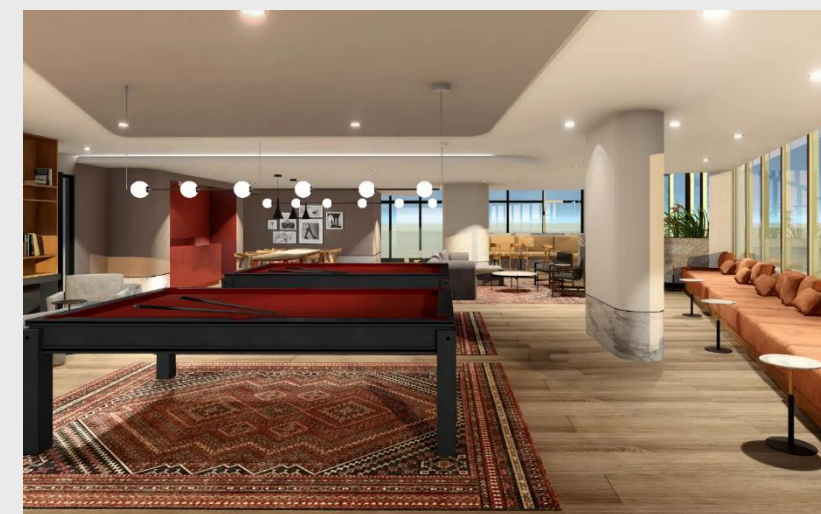

CONSTROBOURG x BARIL

📍 QUÉBEC, QUÉBEC