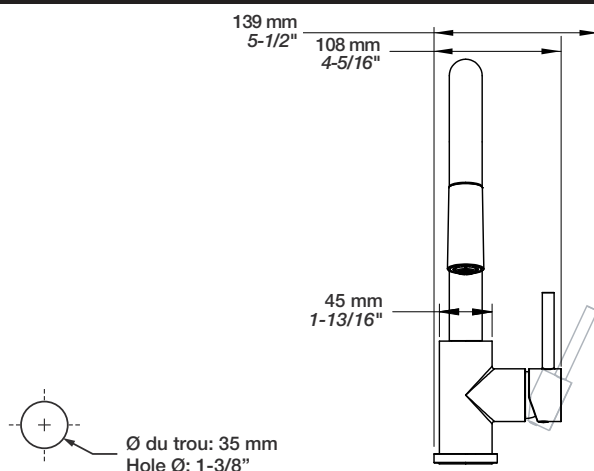

BARIL PRO

Fiche Technique / Spec Sheet KUI-2040-77L-KK

Description

- Robinet de cuisine monocommande à douchette rétractable
- Max. 6,8 L/min @ 60 psi
- Pour évier monotrou (sans plaque)
- Boyaux d'alimentation flexibles en PEX gainé de polyamide de 60 cm (24") à raccordement 3/8" comp. (9/16-24 UNEF)
- Douchette rétractable avec boyau à branchement rapide de 150 cm (59")
- Douchette 2 jets
- Single lever kitchen faucet with pull-down spray
- Max. 1.8 gpm @ 60 psi
- For single hole sink (without plate)
- 60 cm (24") polyamide braiding PEX flexible hoses with 3/8" comp. connection (9/16-24 UNEF)
- Pull-down spray with 150 cm (59") quick connect hose
- 2-function spray head

BARIL PRO

Fiche Technique / Spec Sheet KUI-2040-77L-SS

Description

- Robinet de cuisine monocommande à douchette rétractable
- Max. 6,8 L/min @ 60 psi
- Pour évier monotrou (sans plaque)
- Boyaux d'alimentation flexibles en PEX gainé de polyamide de 60 cm (24") à raccordement 3/8" comp. (9/16-24 UNEF)
- Douchette rétractable avec boyau à branchement rapide de 150 cm (59")
- Douchette 2 jets
- *Single lever kitchen faucet with pull-down spray*
- *Max. 1.8 gpm @ 60 psi*
- *For single hole sink (without plate)*
- *60 cm (24") polyamide braiding PEX flexible hoses with 3/8" comp. connection (9/16-24 UNEF)*
- *Pull-down spray with 150 cm (59") quick connect hose*
- *2-function spray head*