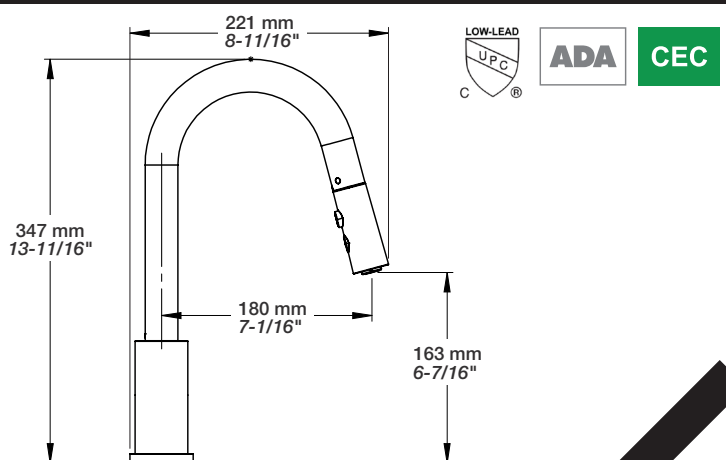

BARIL PRO

Fiche Technique / Spec Sheet KUI-2040-77L-CC

Description

- Robinet de cuisine monocommande à douchette rétractable
- Max. 6,8 L/min @ 60 psi
- Pour évier monotrou (sans plaque)
- Boyaux d'alimentation flexibles en PEX gainé de polyamide de 60 cm (24") à raccordement 3/8" comp. (9/16-24 UNEF)
- Douchette rétractable avec boyau à branchement rapide de 150 cm (59")
- Douchette 2 jets
- *Single lever kitchen faucet with pull-down spray*
- *Max. 1.8 gpm @ 60 psi*
- *For single hole sink (without plate)*
- *60 cm (24") polyamide braiding PEX flexible hoses with 3/8" comp. connection (9/16-24 UNEF)*
- *Pull-down spray with 150 cm (59") quick connect hose*
- *2-function spray head*

BARIL PRO

Fiche Technique / Spec Sheet KUI-2040-77L-KK

Description

- Robinet de cuisine monocommande à douchette rétractable
- Max. 6,8 L/min @ 60 psi
- Pour évier monotrou (sans plaque)
- Boyaux d'alimentation flexibles en PEX gainé de polyamide de 60 cm (24") à raccordement 3/8" comp. (9/16-24 UNEF)
- Douchette rétractable avec boyau à branchement rapide de 150 cm (59")
- Douchette 2 jets
- Single lever kitchen faucet with pull-down spray
- Max. 1.8 gpm @ 60 psi
- For single hole sink (without plate)
- 60 cm (24") polyamide braiding PEX flexible hoses with 3/8" comp. connection (9/16-24 UNEF)
- Pull-down spray with 150 cm (59") quick connect hose
- 2-function spray head