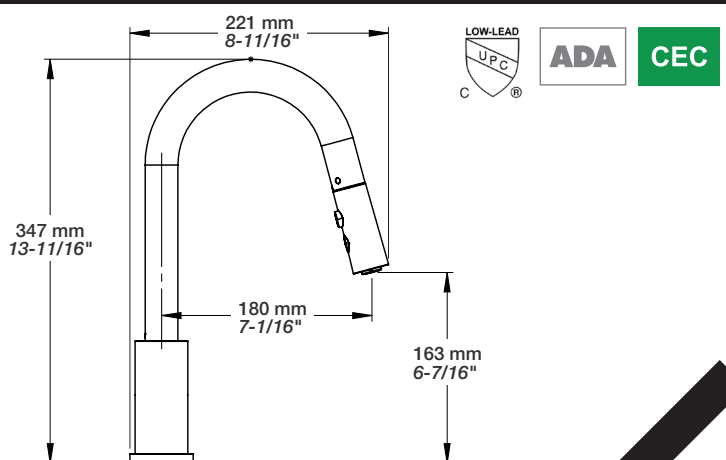

BARIL PRO

Fiche Technique / Spec Sheet KUI-2040-77L-KK

Description

- Robinet de cuisine monocommande à douchette rétractable
- Max. 6,8 L/min @ 60 psi
- Pour évier monotrou (sans plaque)
- Boyaux d'alimentation flexibles en PEX gainé de polyamide de 60 cm (24") à raccordement 3/8" comp. (9/16-24 UNEF)
- Douchette rétractable avec boyau à branchement rapide de 150 cm (59")
- Douchette 2 jets
- Single lever kitchen faucet with pull-down spray
- Max. 1.8 gpm @ 60 psi
- For single hole sink (without plate)
- 60 cm (24") polyamide braiding PEX flexible hoses with 3/8" comp. connection (9/16-24 UNEF)
- Pull-down spray with 150 cm (59") quick connect hose
- 2-function spray head

BARIL PRO

Fiche Technique / Spec Sheet KUI-2040-77L-SS

Description

- Robinet de cuisine monocommande à douchette rétractable
- Max. 6,8 L/min @ 60 psi
- Pour évier monotrou (sans plaque)
- Boyaux d'alimentation flexibles en PEX gainé de polyamide de 60 cm (24") à raccordement 3/8" comp. (9/16-24 UNEF)
- Douchette rétractable avec boyau à branchement rapide de 150 cm (59")
- Douchette 2 jets
- *Single lever kitchen faucet with pull-down spray*
- *Max. 1.8 gpm @ 60 psi*
- *For single hole sink (without plate)*
- *60 cm (24") polyamide braiding PEX flexible hoses with 3/8" comp. connection (9/16-24 UNEF)*
- *Pull-down spray with 150 cm (59") quick connect hose*
- *2-function spray head*