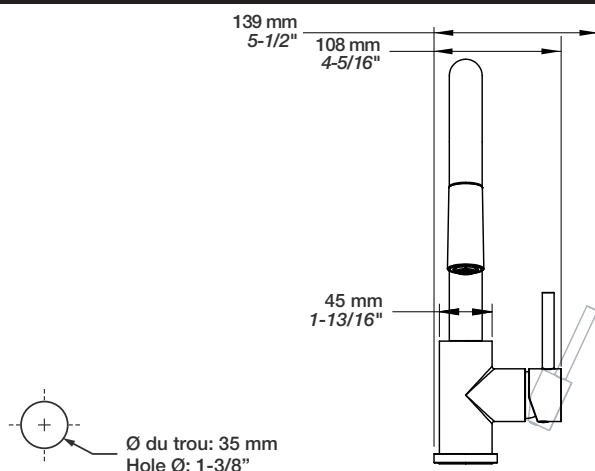

BARIL PRO

Fiche Technique / Spec Sheet KUI-2040-77L-CC

Description

- Robinet de cuisine monocommande à douchette rétractable
- Max. 6,8 L/min @ 60 psi
- Pour évier monotrou (sans plaque)
- Boyaux d'alimentation flexibles en PEX gainé de polyamide de 60 cm (24") à raccordement 3/8" comp. (9/16-24 UNEF)
- Douchette rétractable avec boyau à branchement rapide de 150 cm (59")
- Douchette 2 jets
- *Single lever kitchen faucet with pull-down spray*
- *Max. 1.8 gpm @ 60 psi*
- *For single hole sink (without plate)*
- *60 cm (24") polyamide braiding PEX flexible hoses with 3/8" comp. connection (9/16-24 UNEF)*
- *Pull-down spray with 150 cm (59") quick connect hose*
- *2-function spray head*

BARIL PRO

Fiche Technique / Spec Sheet KUI-2040-77L-KK

Description

- Robinet de cuisine monocommande à douchette rétractable
- Max. 6,8 L/min @ 60 psi
- Pour évier monotrou (sans plaque)
- Boyaux d'alimentation flexibles en PEX gainé de polyamide de 60 cm (24") à raccordement 3/8" comp. (9/16-24 UNEF)
- Douchette rétractable avec boyau à branchement rapide de 150 cm (59")
- Douchette 2 jets
- Single lever kitchen faucet with pull-down spray
- Max. 1.8 gpm @ 60 psi
- For single hole sink (without plate)
- 60 cm (24") polyamide braiding PEX flexible hoses with 3/8" comp. connection (9/16-24 UNEF)
- Pull-down spray with 150 cm (59") quick connect hose
- 2-function spray head