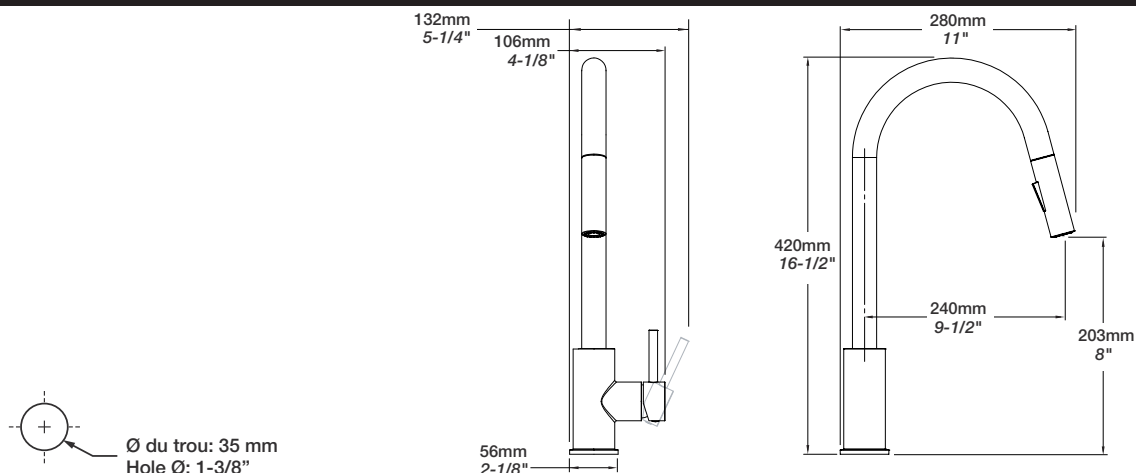

BARIL PRO

Fiche Technique / Spec Sheet KUI-4200-02L-KK

Description

- Robinet de cuisine monocommande à douchette rétractable
- Max. 6,8 L/min @ 60 psi
- Pour évier monotrou (sans plaque)
- Boyaux d'alimentation flexibles en PEX gainé de polyamide de 60 cm (24") à raccordement 3/8" comp. (9/16-24 UNEF)
- Douchette rétractable avec boyau à branchement rapide de 150 cm (59")
- Douchette 2 jets
- Single lever kitchen faucet with pull-down spray
- Max. 1.8 gpm @ 60 psi
- For single hole sink (without plate)
- 60 cm (24") polyamide braiding PEX flexible hoses with 3/8" comp. connection (9/16-24 UNEF)
- Pull-down spray with 150 cm (59") quick connect hose
- 2-function spray head

Douchette / Spray

- DOU-6050-02-KK

Boyau / Hose

- BOY-6020-QC

Cartouches / Cartridges

- CAR-1031-49-90-P

Finis disponibles / Available finishes

- CC: Chrome / Chrome
- KK: Noir mat / Matte black
- SS: Acier inoxydable / Stainless Steel

Certifications / Standards

- ASME A112.18.1 / CSA B125.1
- NSF / ANSI 61

Débit / Flow rate (pour option écologiques / for eco friendly options)

KUI-4200-02L-KK	KUI-4200-02L-KK-150
- 6,6 l/min - 60 psi	- 5,7 l/min - 60 psi
- 1.80 gpm - 60 psi	- 1.50 gpm - 60 psi