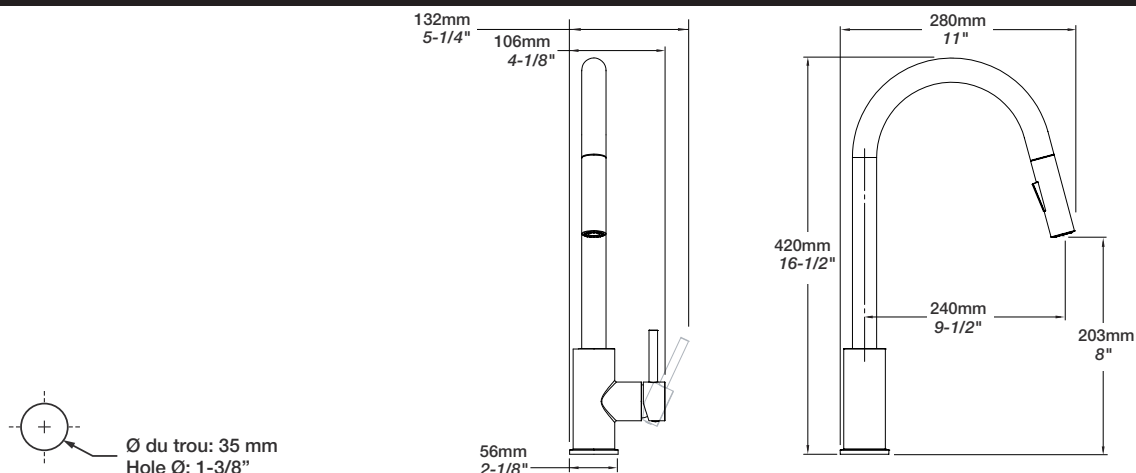

BARIL PRO

Fiche Technique / Spec Sheet KUI-4200-02L-CC

Description

- Robinet de cuisine monocommande à douchette rétractable
- Max. 6,8 L/min @ 60 psi
- Pour évier monotrou (sans plaque)
- Boyaux d'alimentation flexibles en PEX gainé de polyamide de 60 cm (24") à raccordement 3/8" comp. (9/16-24 UNEF)
- Douchette rétractable avec boyau à branchement rapide de 150 cm (59")
- Douchette 2 jets
- *Single lever kitchen faucet with pull-down spray*
- *Max. 1.8 gpm @ 60 psi*
- *For single hole sink (without plate)*
- *60 cm (24") polyamide braiding PEX flexible hoses with 3/8" comp. connection (9/16-24 UNEF)*
- *Pull-down spray with 150 cm (59") quick connect hose*
- *2-function spray head*

BARIL PRO

Fiche Technique / Spec Sheet KUI-4200-02L-KK

Description

- Robinet de cuisine monocommande à douchette rétractable
- Max. 6,8 L/min @ 60 psi
- Pour évier monotrou (sans plaque)
- Boyaux d'alimentation flexibles en PEX gainé de polyamide de 60 cm (24") à raccordement 3/8" comp. (9/16-24 UNEF)
- Douchette rétractable avec boyau à branchement rapide de 150 cm (59")
- Douchette 2 jets
- Single lever kitchen faucet with pull-down spray
- Max. 1.8 gpm @ 60 psi
- For single hole sink (without plate)
- 60 cm (24") polyamide braiding PEX flexible hoses with 3/8" comp. connection (9/16-24 UNEF)
- Pull-down spray with 150 cm (59") quick connect hose
- 2-function spray head