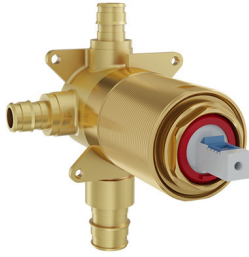

Certifications /Standards

ASME A112.18.1 / CSA B125.1

C

Caractéristiques

- Robinet de type P à contrôle du débit et de la température
- Raccords 1/2" PEX EXPANSION aux entrées
- Raccords 1/2" PEX EXPANSION à la sortie du haut et 3/4" PEX EXPANSION ou cuivre soudé à la sortie du bas
- Soupapes anti-retour intégrées
- Cartouche incluse avec le brut
- Débit de 6.1 gpm (23 L/min) @ 60 psi

FR

Features

- Type P faucet with flow and temperature control
- 1/2" PEX EXPANSION inlet connections
- 1/2" PEX EXPANSION for UP and 3/4" PEX EXPANSION or welded copper for DOWN outlet connections
- Built-in check valves
- Cartridge supplied with rough-in
- Flow rate of 6.1 gpm @ 60 psi

EN