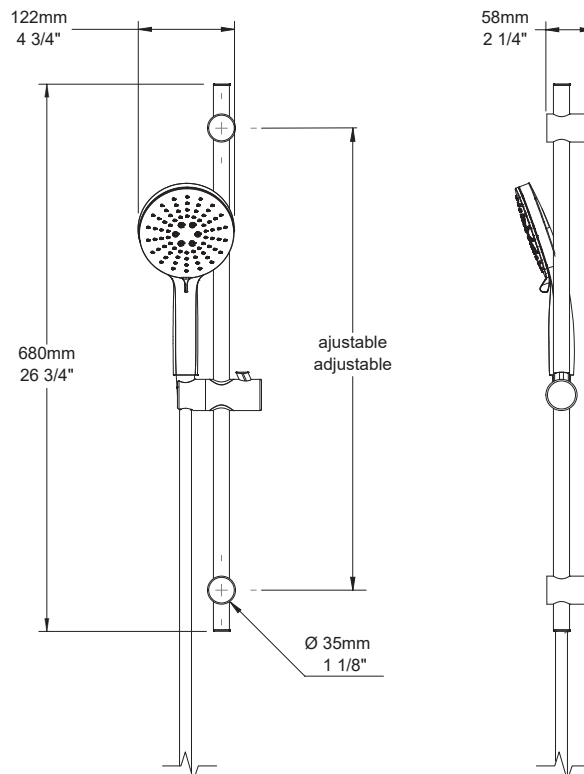

Douchette à glissière 3 jets

Caractéristiques

- Boyau flexible 150 cm (59"), écrou conique tournant avec 2 clapets anti-retour
- Boyau en PVC pour le fini KK ou en métal pour le fini chrome
- Douchette 3 jets facile à nettoyer (max : 2 gpm (7,6 L/min))
- 1 embout ajustable en hauteur

Options d'économie d'eau

DGL-2068-03P-xx-150 : 5,7 L/min (1.5 gpm)

Finis disponibles

- CC : Chrome
- KK : Noir mat

FR

Certifications /Standards

ASME A112.18.1 / CSA B125.1

C

3-spray hand shower with slide bar

Features

- 150 cm (59") flexible hose, swivel and 2 check valves
- PVC hose in KK finish or metal for chrome finish
- 3-spray easy-to-clean hand shower (max: 1.75 gpm)
- 1 height-adjustable bracket

Water saving options

DGL-2068-03P-xx-150 : 5,7 L/min (1.5 gpm)

Available finishes

- CC : Chrome
- KK : Matte black

EN