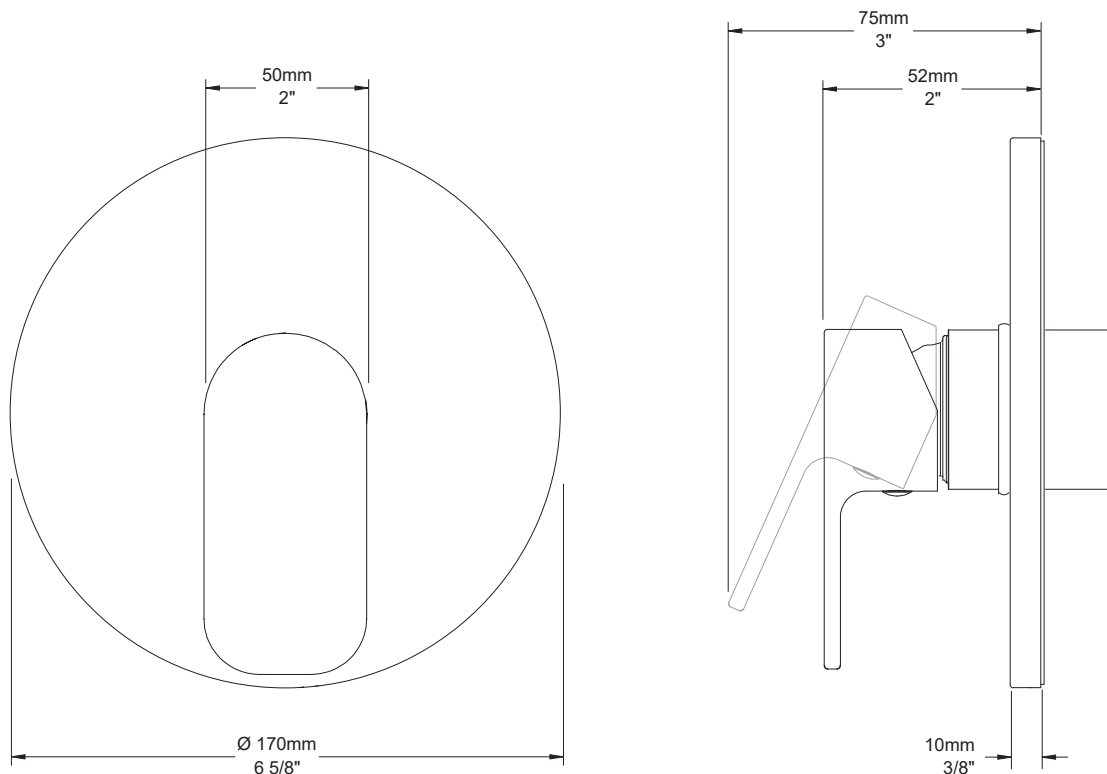

Robinet de douche pression équilibrée avec douchette à glissière (CUIVRE)

Caractéristiques

- RVA-9040-00-P : Brut de valve pression équilibrée à contrôle de volume
- T30-9040-00-xx : Finition pour valve type P
- DGL-2175-43-xx : Douchette à glissière 3 jets
- RAC-9004-26-xx : Coude de raccordement mural
- Brut RVA-9020-00-P aussi disponible

Features

- No visible screws
- Trim plate supported by a clip plate
- Order one of the following rough-in valves to complete the trim:
 - RVA-9020-00-P: Rough-in pressure balanced volume control valve (welded copper)
 - RVA-9020-P0-P: Rough-in pressure balanced volume control valve (PEX)
 - RVA-9020-W0-P: Rough-in pressure balanced volume control valve (EXPANSION PEX)
 - RVA-9040-00-P: Rough-in pressure balanced volume control valve (welded copper)
 - RVA-9040-P0-P: Rough-in pressure balanced volume control valve (PEX)
 - RVA-9040-W0-P: Rough-in pressure balanced volume control valve (EXPANSION PEX)

Available finishes

CC : Chrome

KK : Matte black

EN

Douchette à glissière 3 jets

Caractéristiques

- Boyau flexible 150 cm (59"), écrou conique tournant avec 2 clapets anti-retour
- Boyau en PVC pour le fini KK ou en métal pour le fini chrome
- Douchette 3 jets facile à nettoyer (max : 2 gpm (7,6 L/min))
- Curseur à levier facile à déplacer
- Le curseur a une course de 64 cm (25") sur la barre