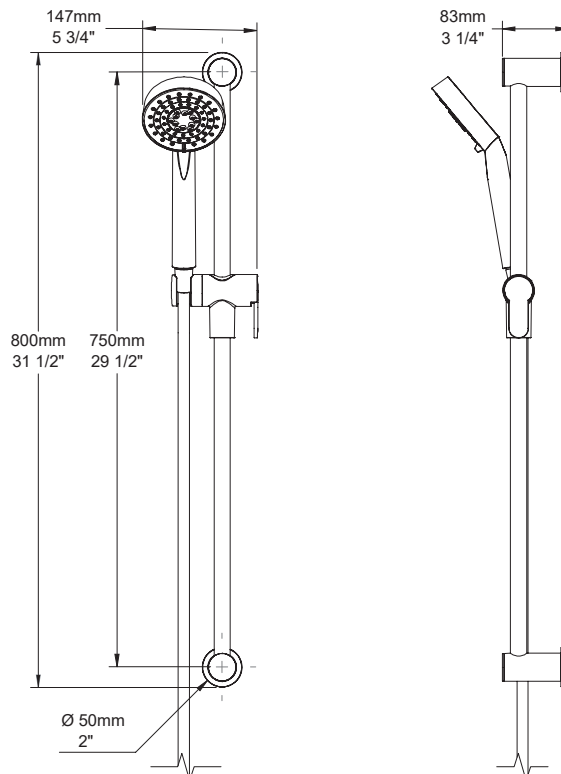

Robinet de douche pression équilibrée avec douchette à glissière (CUIVRE)

Caractéristiques

- RVA-9040-00-P : Brut de valve pression équilibrée à contrôle de volume
- T30-9040-00-xx : Finition pour valve type P
- DGL-2175-43-xx : Douchette à glissière 3 jets
- RAC-9004-26-xx : Coude de raccordement mural
- Brut RVA-9020-00-P aussi disponible

Available finishes

CC : Chrome

KK : Matte black

EN

Douchette à glissière 3 jets

Caractéristiques

- Boyau flexible 150 cm (59"), écrou conique tournant avec 2 clapets anti-retour
- Boyau en PVC pour le fini KK ou en métal pour le fini chrome
- Douchette 3 jets facile à nettoyer (max : 2 gpm (7,6 L/min))
- Curseur à levier facile à déplacer
- Le curseur a une course de 64 cm (25") sur la barre

ASME A112.18.1 / CSA B125.1

C

3-spray hand shower with slide bar

Features

- 150 cm (59") flexible hose, swivel and 2 check valves
- PVC hose in KK finish or metal for chrome finish
- 3-spray easy-to-clean hand shower (max: 2 gpm)
- Easy-to-move lever slider
- Slider has 64 cm (25") of travel on the rail

Water saving options

DGL-2175-43-xx-150 : 5,7 L/min (1.5 gpm)

DGL-2175-43-xx-175 : 6,6 L/min (1.75 gpm)

Available finishes

CC : Chrome

KK : Matte black

EN

Coude de raccordement mural (1/2" F)