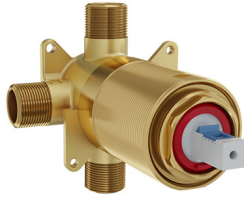

Robinet de douche pression équilibrée avec douchette à glissière (CUIVRE)

Caractéristiques

- RVA-9040-00-P : Brut de valve pression équilibrée à contrôle de volume
- T30-9040-00-xx : Finition pour valve type P
- DGL-2175-43-xx : Douchette à glissière 3 jets
- RAC-9004-26-xx : Coude de raccordement mural
- Brut RVA-9020-00-P aussi disponible

Finis disponibles

- CC : Chrome
- KK : Noir mat

FR

Certifications /Standards

ASME A112.18.1 / CSA B125.1

Pressure balanced shower faucet with hand shower with slide bar (COPPER)

Features

- RVA-9040-00-P: Rough-in pressure balanced volume control valve
- T30-9040-00-xx: Trim for P type valve
- DGL-2175-43-xx: 3-spray hand shower with slide bar
- RAC-9004-26-xx: Wall mount supply elbow
- Rough RVA-9020-00-P also available

Available finishes

- CC : Chrome
- KK : Matte black

EN

Caractéristiques

- Robinet de type P à contrôle du débit et de la température
- Raccords 1/2" NPT ou cuivre soudé
- Soupapes anti-retour intégrées
- Cartouche incluse avec le brut
- Débit de 6.1 gpm (23 L/min) @ 60 psi

EN

Finition pour valve type P

Caractéristiques

- Sans vis apparentes
- Plaque de finition à clipser sur une sous-plaque
- Commandez l'un des bruts de valve suivants pour compléter la finition :
 - RVA-9020-00-P : Brut de valve pression équilibrées à contrôle de volume (cuivre soudé)
 - RVA-9020-P0-P : Brut de valve pression équilibrées à contrôle de volume (PEX)
 - RVA-9020-W0-P : Brut de valve pression équilibrées à contrôle de volume (PEX EXPANSION)
 - RVA-9040-00-P : Brut de valve pression équilibrées à contrôle de volume (cuivre soudé)
 - RVA-9040-P0-P : Brut de valve pression équilibrées à contrôle de volume (PEX)
 - RVA-9040-W0-P : Brut de valve pression équilibrées à contrôle de volume (PEX EXPANSION)