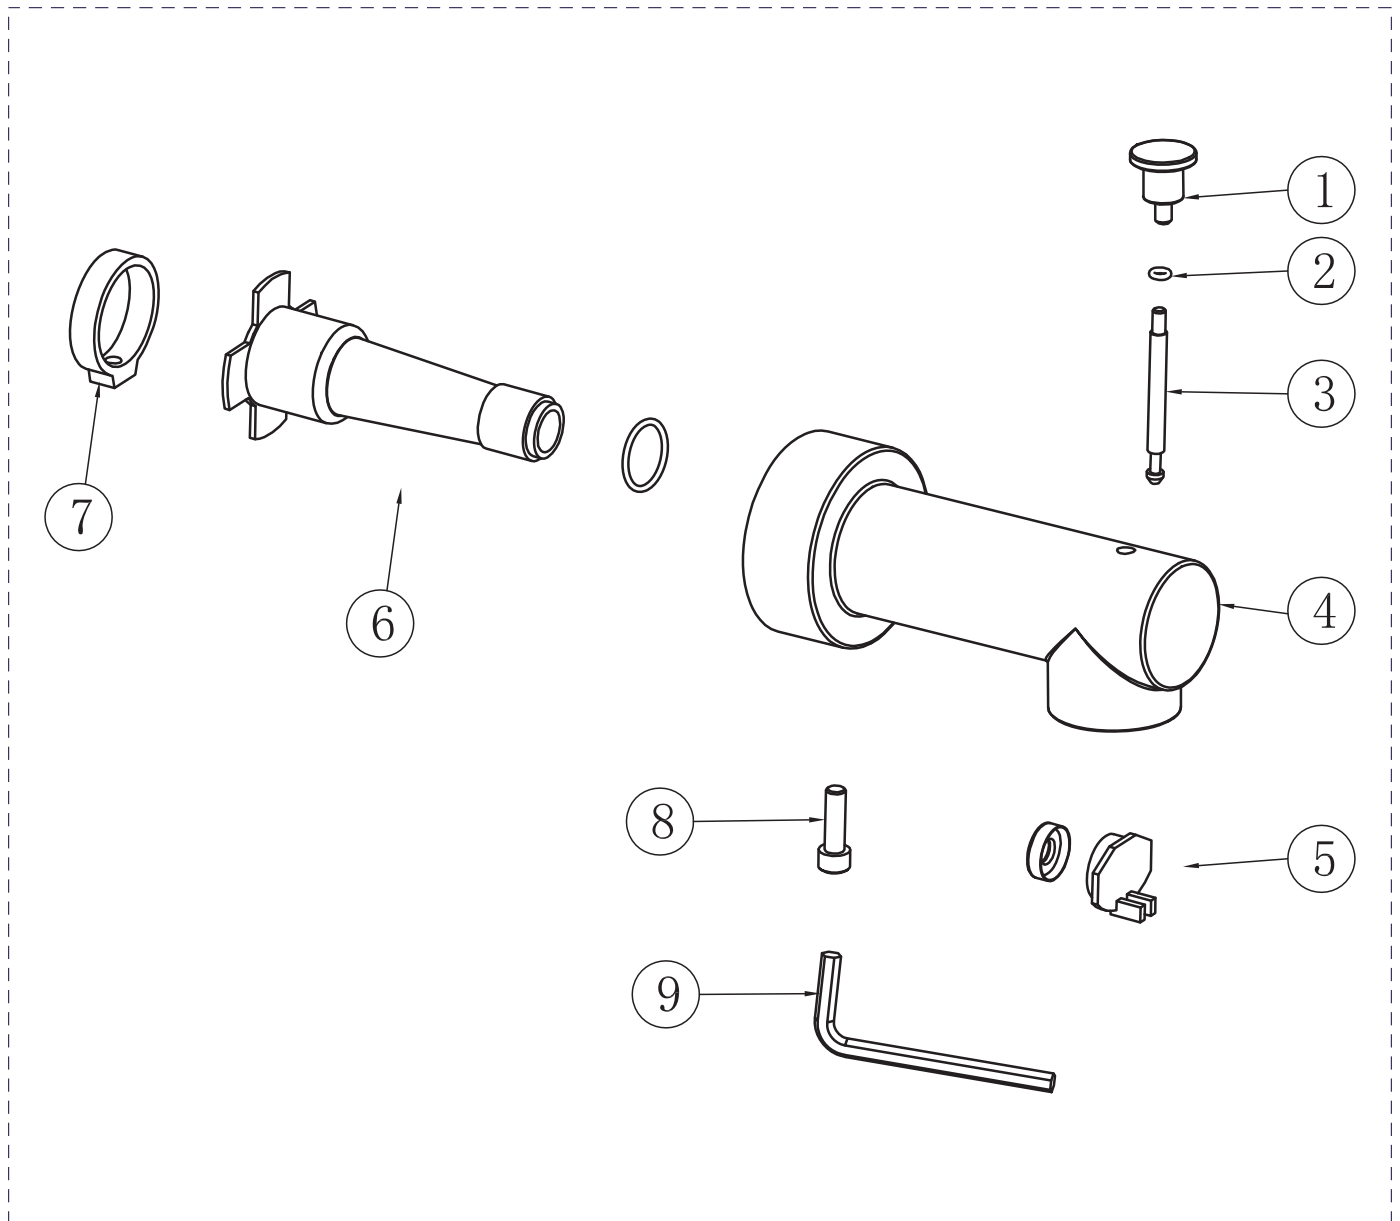

BARIL

PRO

Vue Explosée / Exploded View BEC-4520-64-xx

Date: 2023-12-12

Version: A0

CE DOCUMENT CONTIENT DES INFORMATIONS CONFIDENTIELLES ET DE PROPRIÉTÉ INTELLECTUELLE. IL NE PEUT ÊTRE REPRODUIT, DIVULGUÉ À DES TIERS OU UTILISÉ SANS AUTORISATION ÉCRITE PRÉALABLE.
THIS DOCUMENT CONTAINS CONFIDENTIAL AND PROPRIETARY INFORMATION. IT MAY NOT BE REPRODUCED, DISCLOSED TO OTHERS OR USED WITHOUT PRIOR WRITTEN PERMISSION.