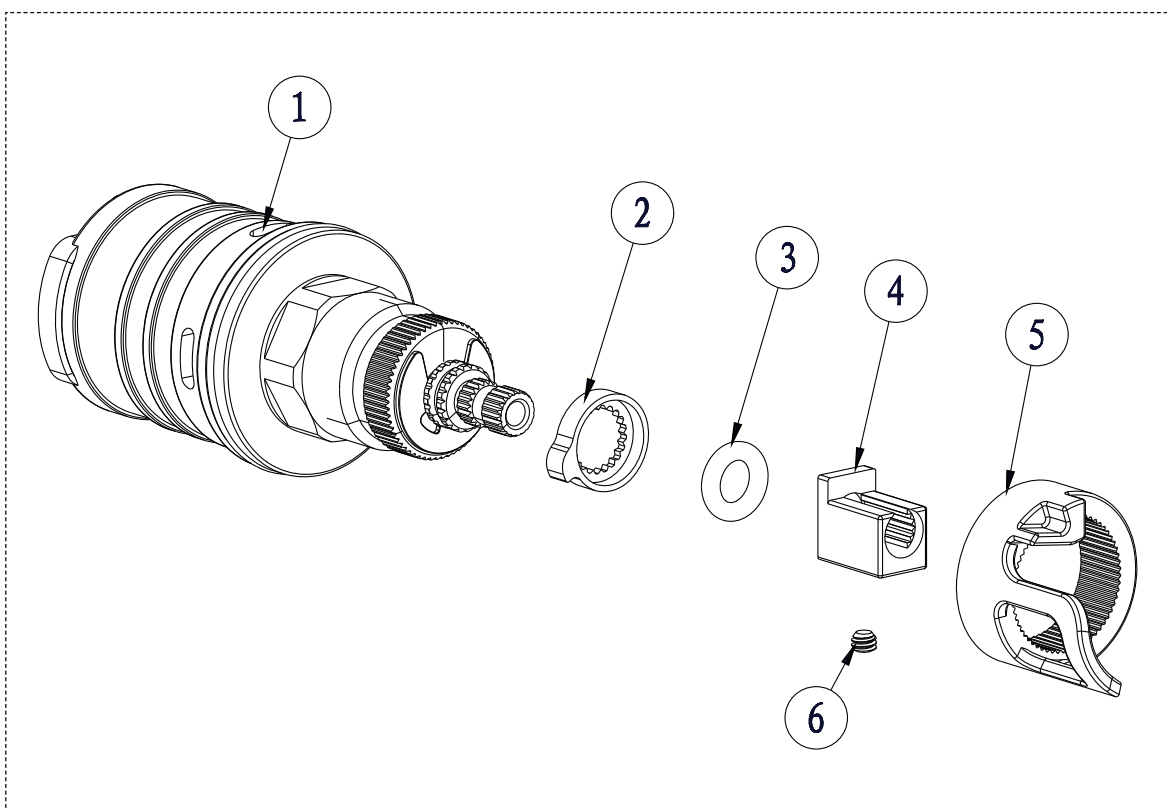

BARIL

STYLE X FONCTION

Vue Explosée / Exploded View

CAR-9310-00

Date: 2022-08-17

Version: A0

CE DOCUMENT CONTIENT DES INFORMATIONS CONFIDENTIELLES ET DE PROPRIÉTÉ INTELLECTUELLE. IL NE PEUT ÊTRE REPRODUIT, DIVULGUÉ À DES TIERS OU UTILISÉ SANS AUTORISATION ÉCRITE PRÉALABLE.
THIS DOCUMENT CONTAINS CONFIDENTIAL AND PROPRIETARY INFORMATION. IT MAY NOT BE REPRODUCED, DISCLOSED TO OTHERS OR USED WITHOUT PRIOR WRITTEN PERMISSION