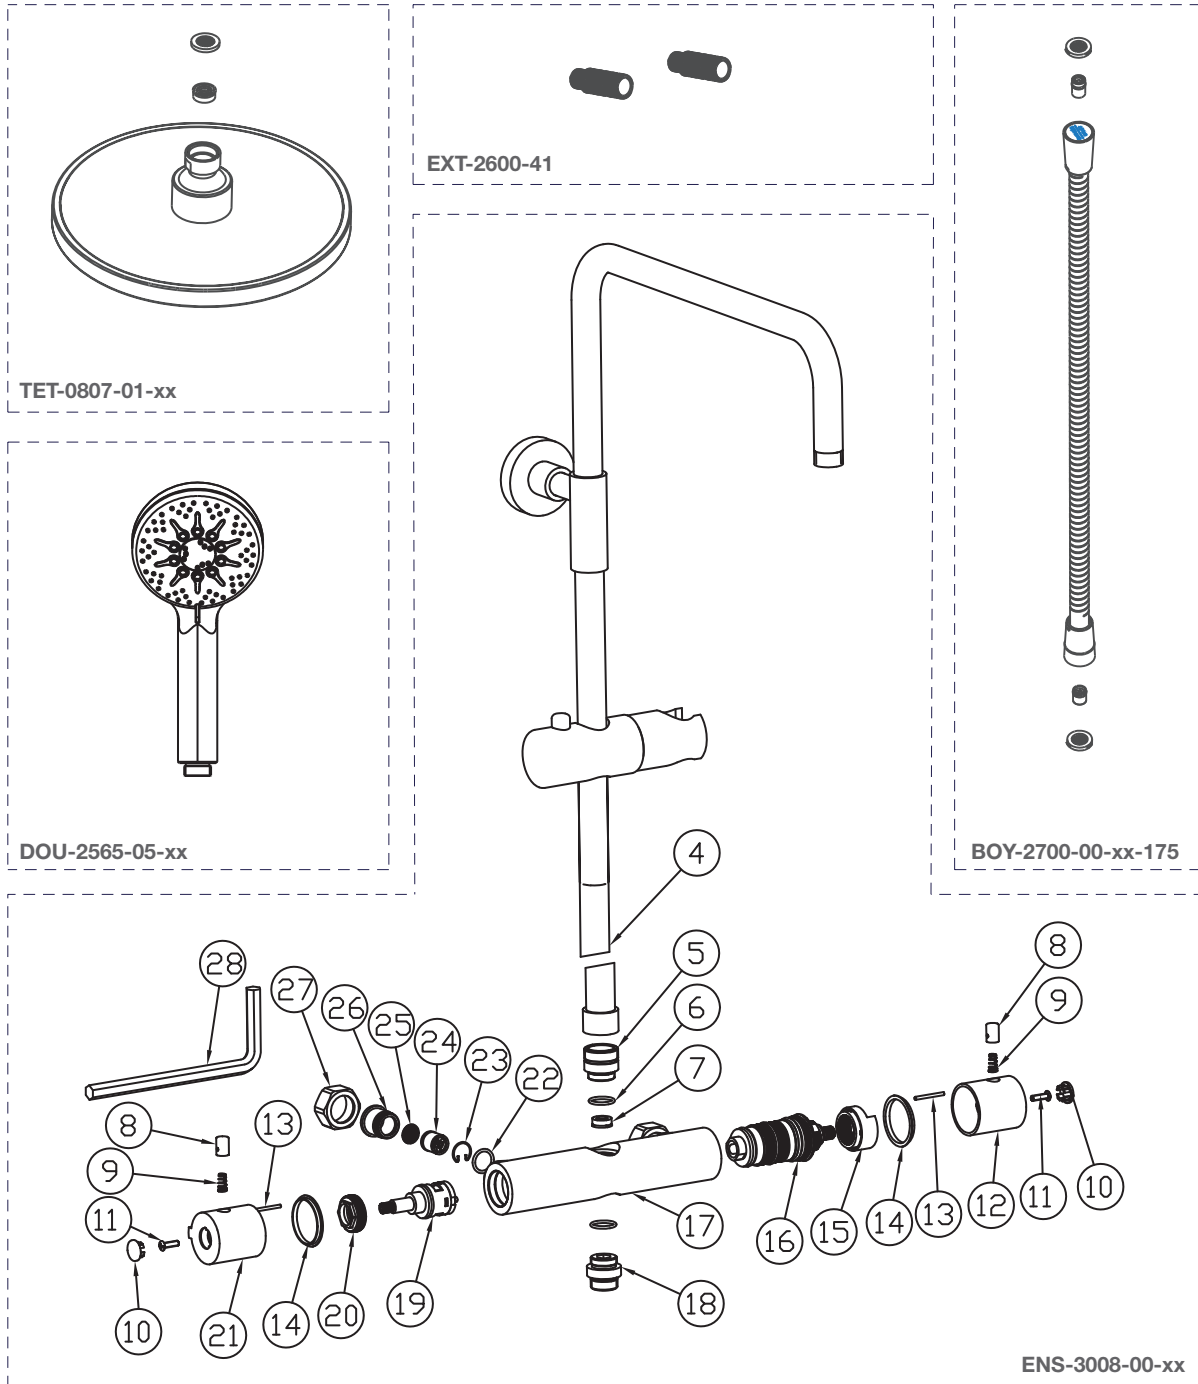

BARIL PRO

Vue Explosée / Exploded View ENS-3008-05-xx

Date: 2023-12-04

Version: A0

Cartouche / Cartridge:

CE DOCUMENT CONTIENT DES INFORMATIONS CONFIDENTIELLES ET DE PROPRIÉTÉ INTELLECTUELLE. IL NE PEUT ÊTRE REPRODUIT, DIVULGUÉ À DES TIERS OU UTILISÉ SANS AUTORISATION ÉCRITE PRÉALABLE.
THIS DOCUMENT CONTAINS CONFIDENTIAL AND PROPRIETARY INFORMATION. IT MAY NOT BE REPRODUCED, DISCLOSED TO OTHERS OR USED WITHOUT PRIOR WRITTEN PERMISSION.