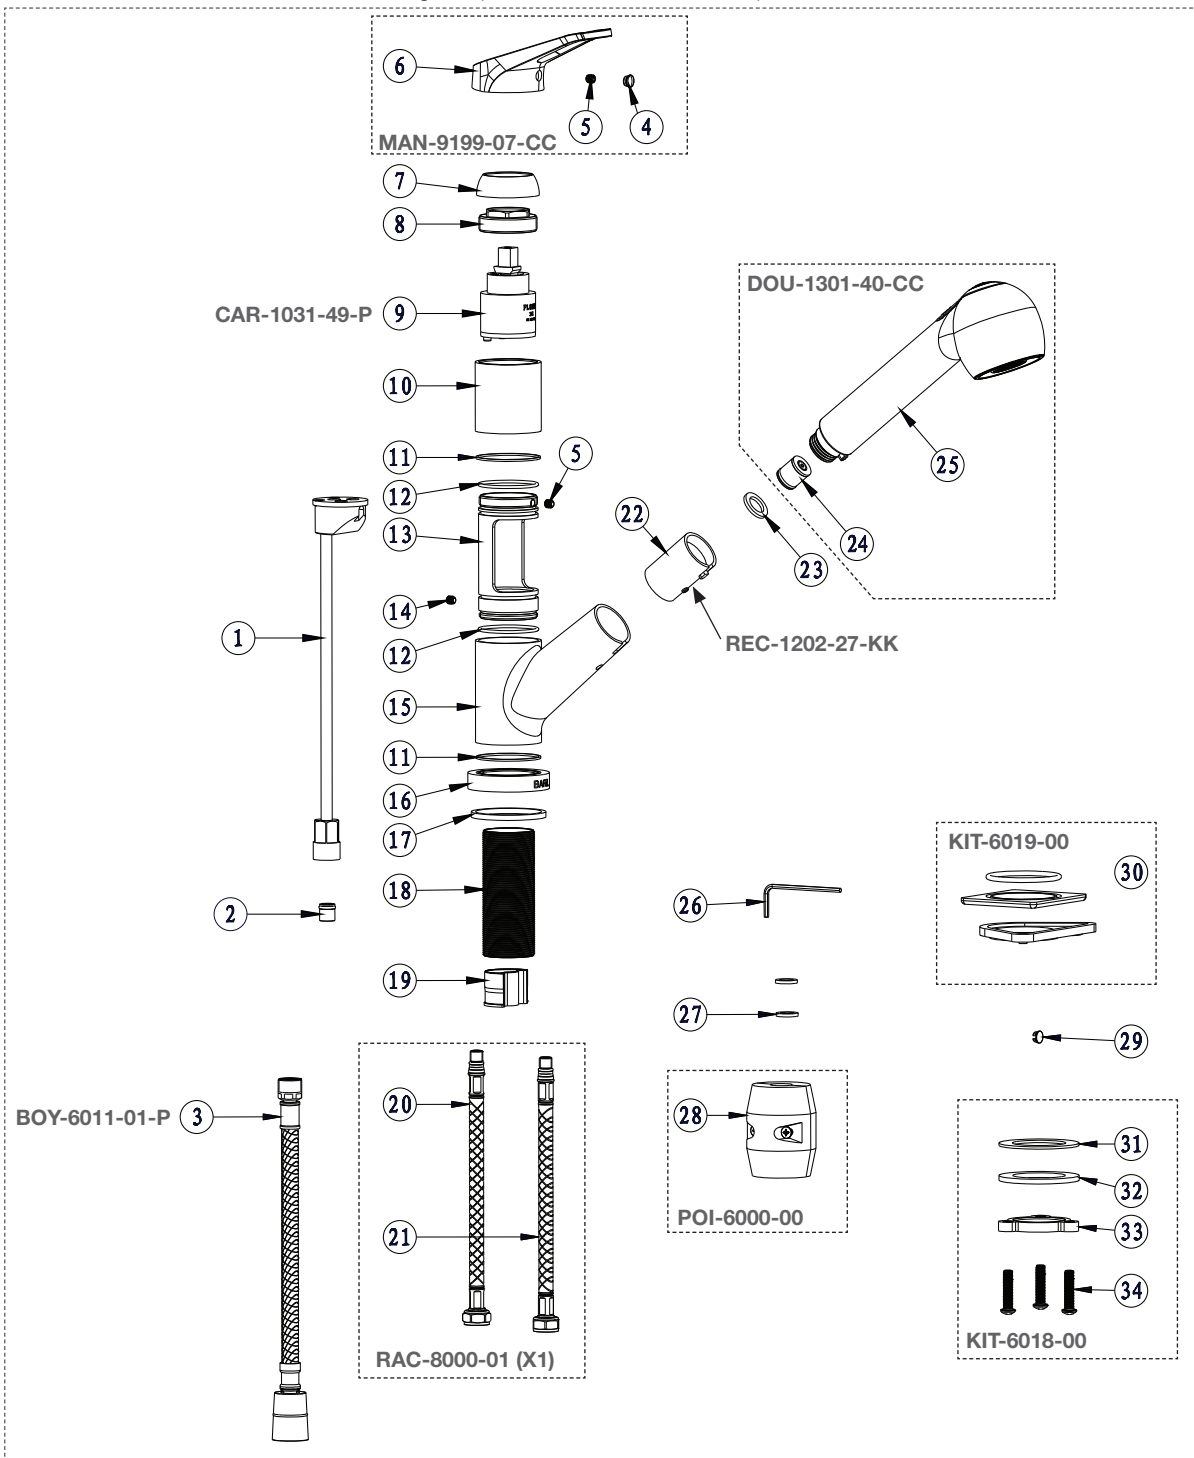

BARIL

PROJET

Vue Explosée / Exploded View KUI-0701-12L-CC

* xx signifie que la couleur du fini doit être spécifiée / xx means that the finish color must be specified

Date: 2022-09-21

Version: A0

Cartouche / Cartridge: CAR-1031-49-P