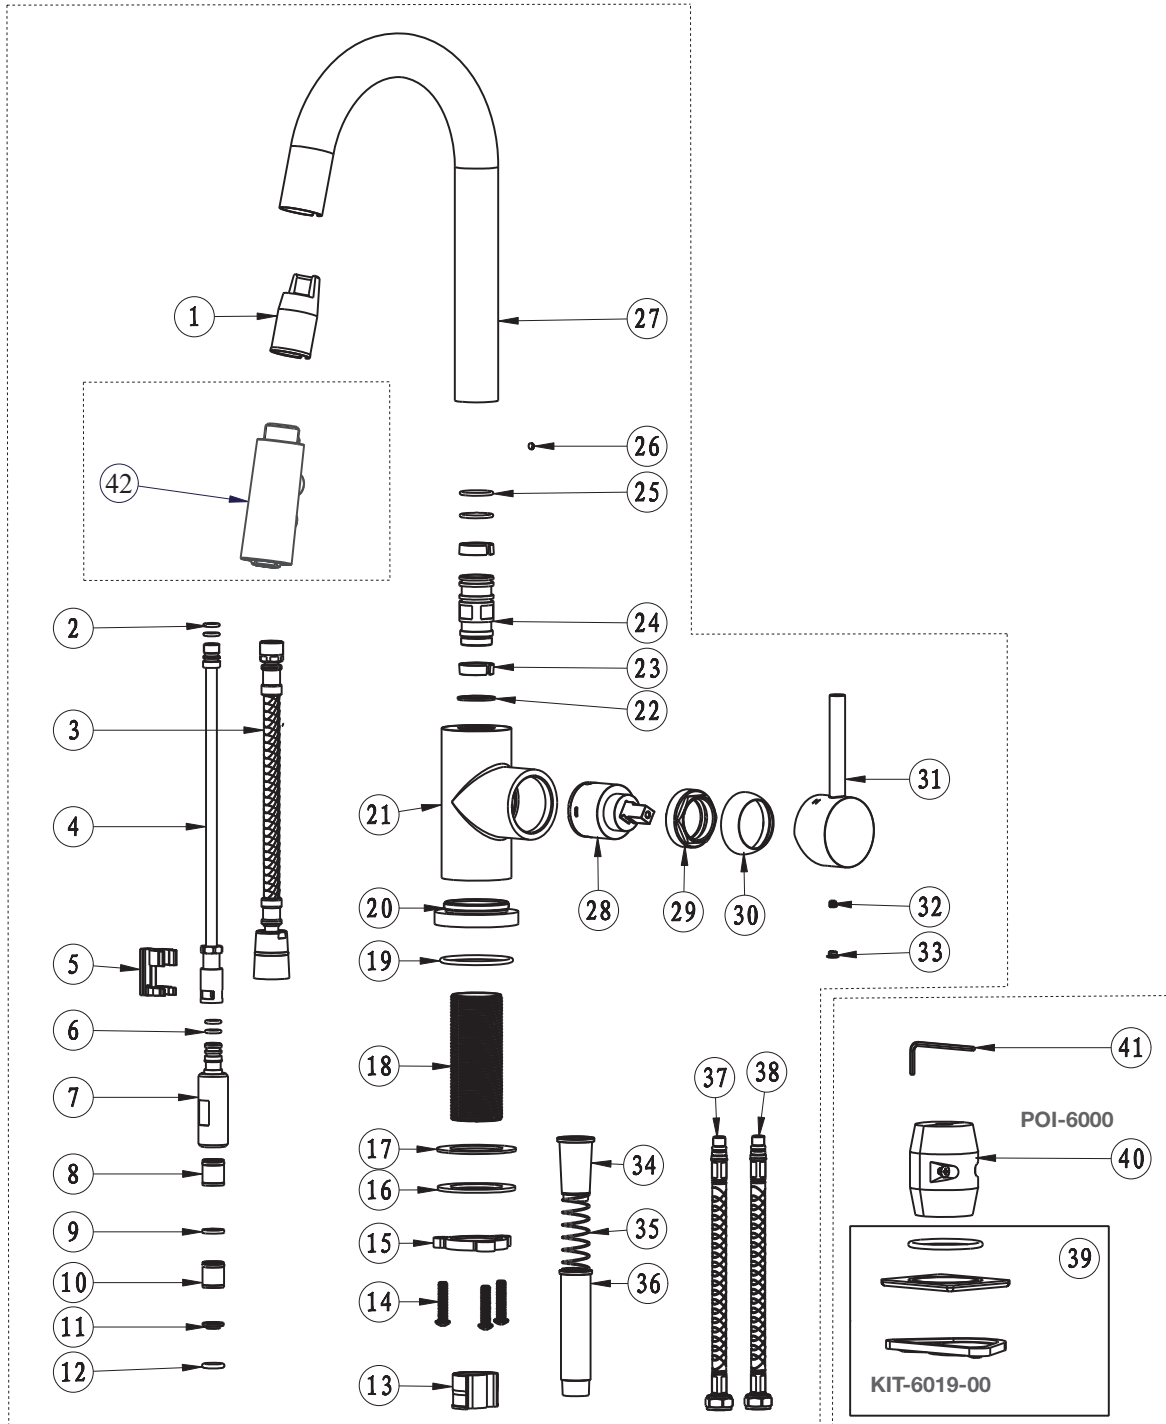

BARiL

PROJET

Vue Explosée / Exploded View KUI-2040-77L-xx

* xx signifie que la couleur du fini doit être spécifiée / xx means that the finish color must be specified

Date: 2020-07-06

Version: A1

Cartouche / Cartridge: