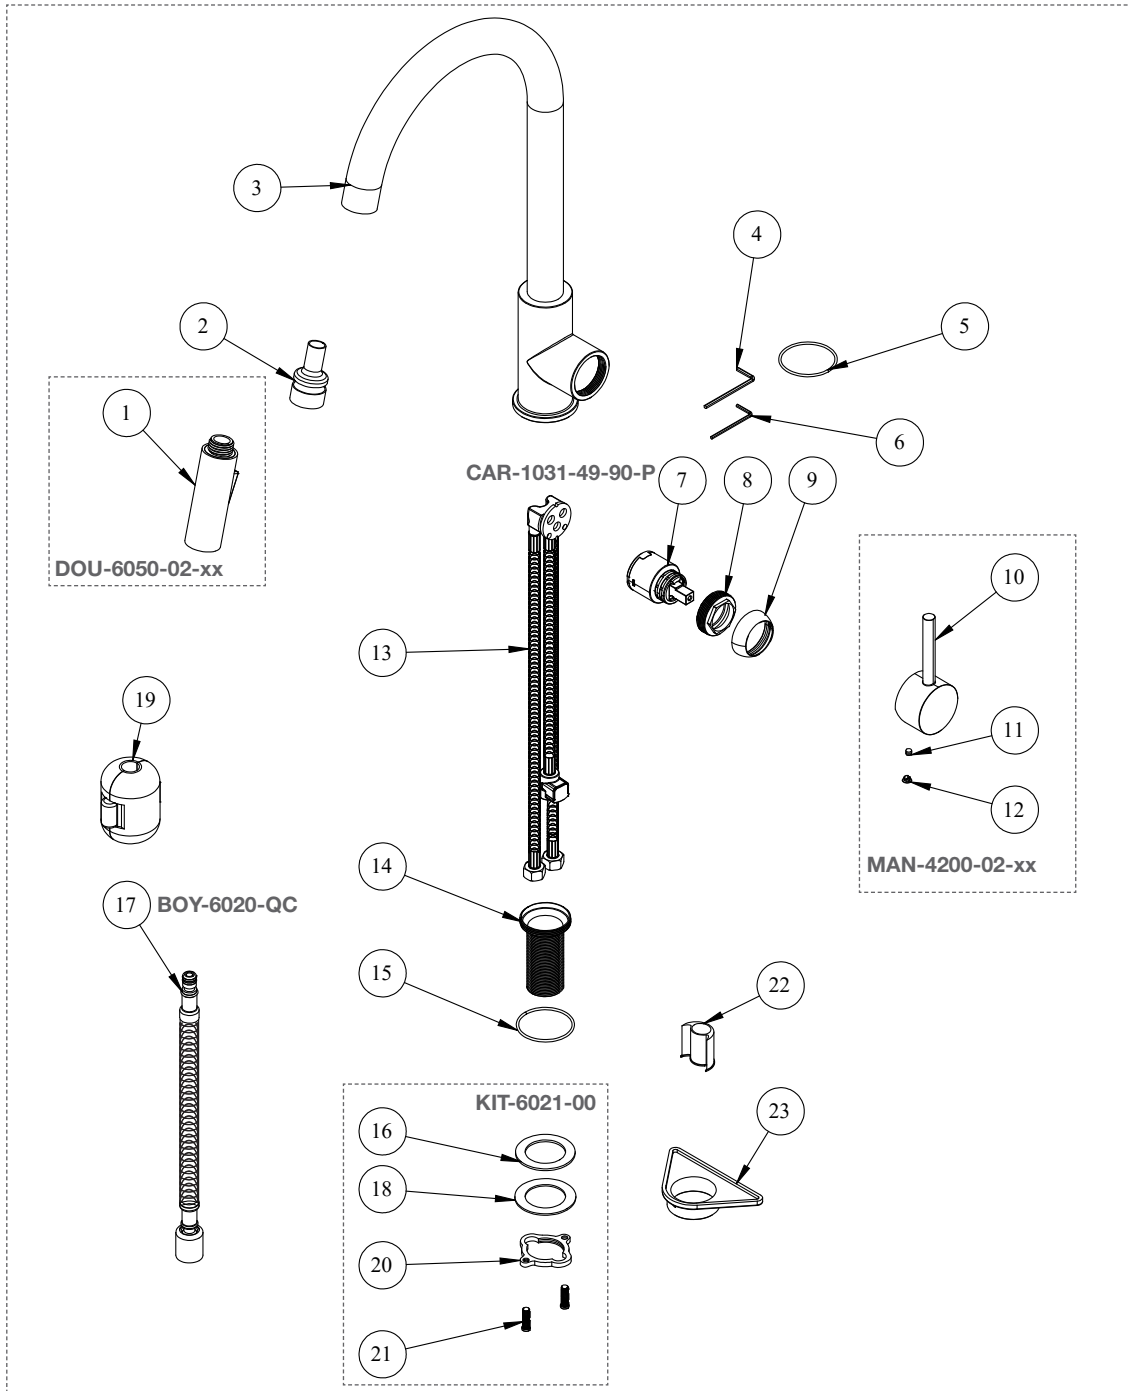

BARIL

PROJET

Vue Explosée / Exploded View KUI-4200-02L-xx

* xx signifie que la couleur du fini doit être spécifiée / xx means that the finish color must be specified

Date: 2022-09-20

Version: A0

Cartouche / Cartridge: CAR-1031-49-90-P