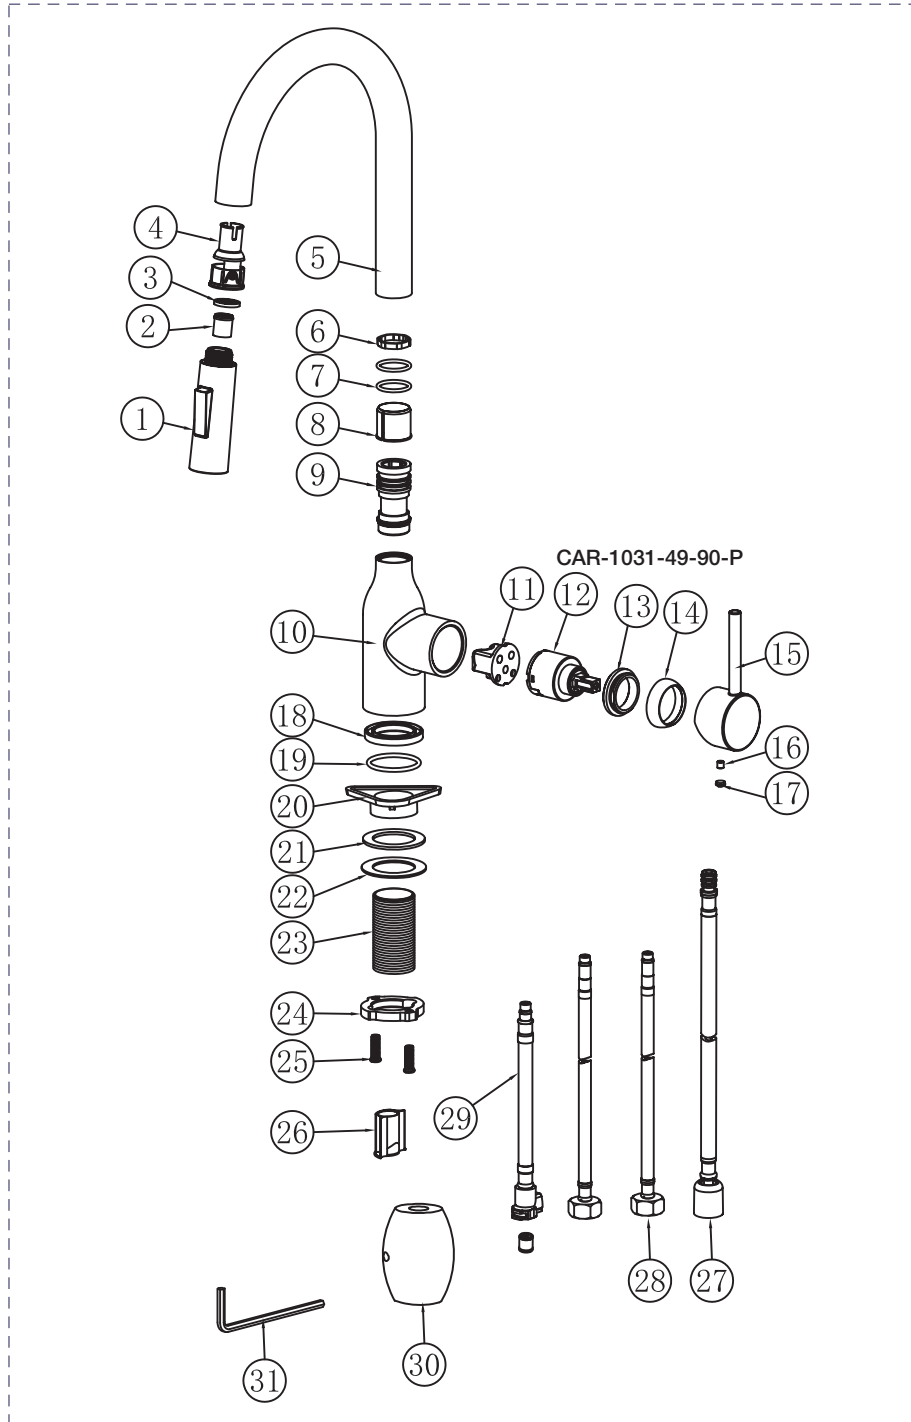

BARIL PRO

Vue Explosée / Exploded View KUI-4300-02L-xx

* xx signifie que la couleur du fini doit être spécifiée / xx means that the finish color must be specified

Date: 2023-12-04

Version: A0

Cartouche / Cartridge: CAR-1031-49-90-P