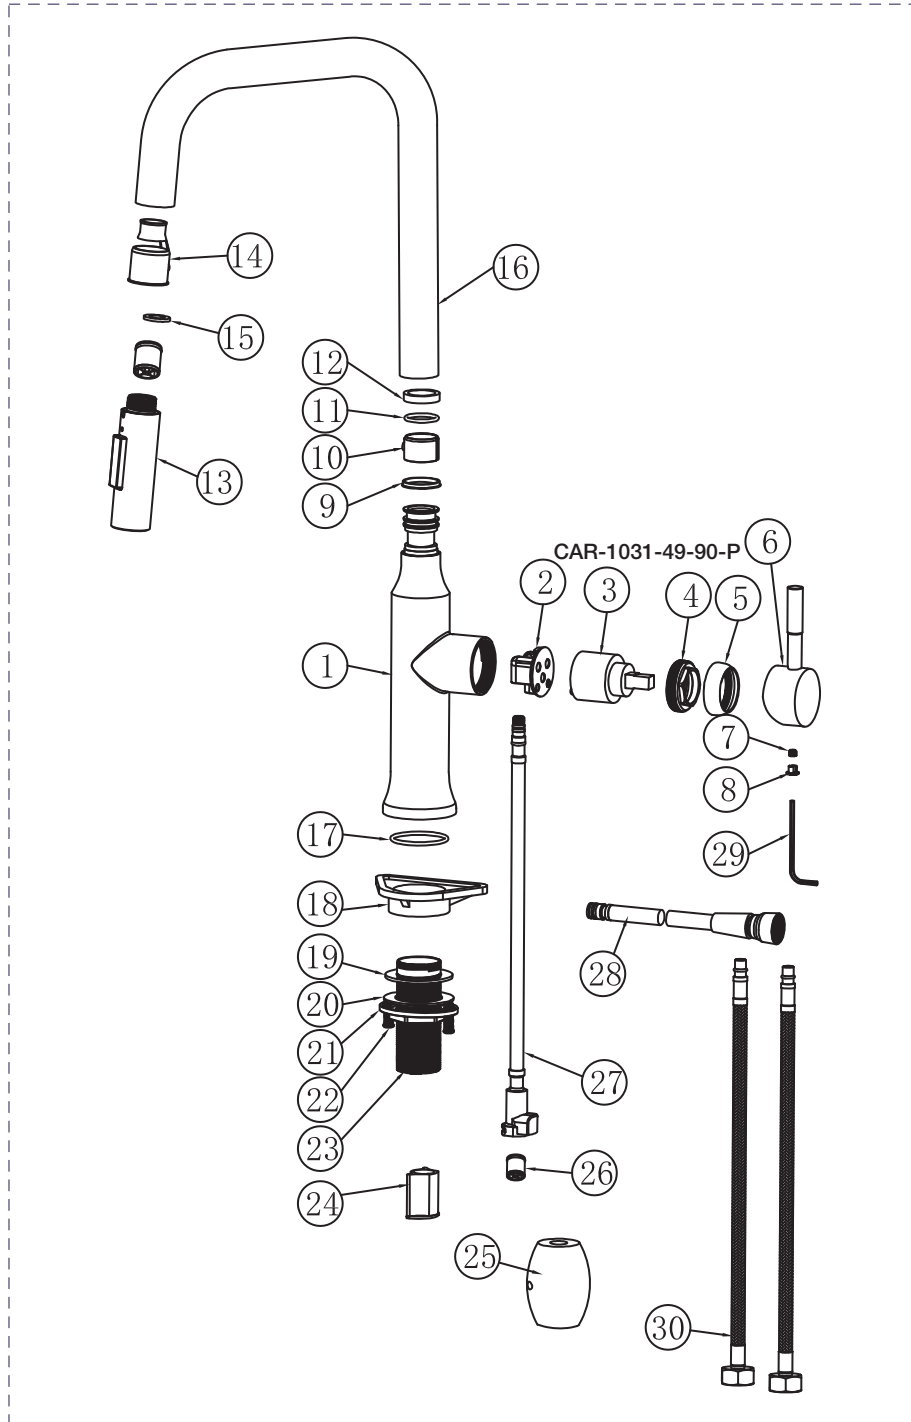

## Vue Explosée / Exploded View KUI-4400-02L-xx

\* xx signifie que la couleur du fini doit être spécifiée / xx means that the finish color must be specified

Date: 2023-12-04

Version: A0

Cartouche / Cartridge: CAR-1031-49-90-P