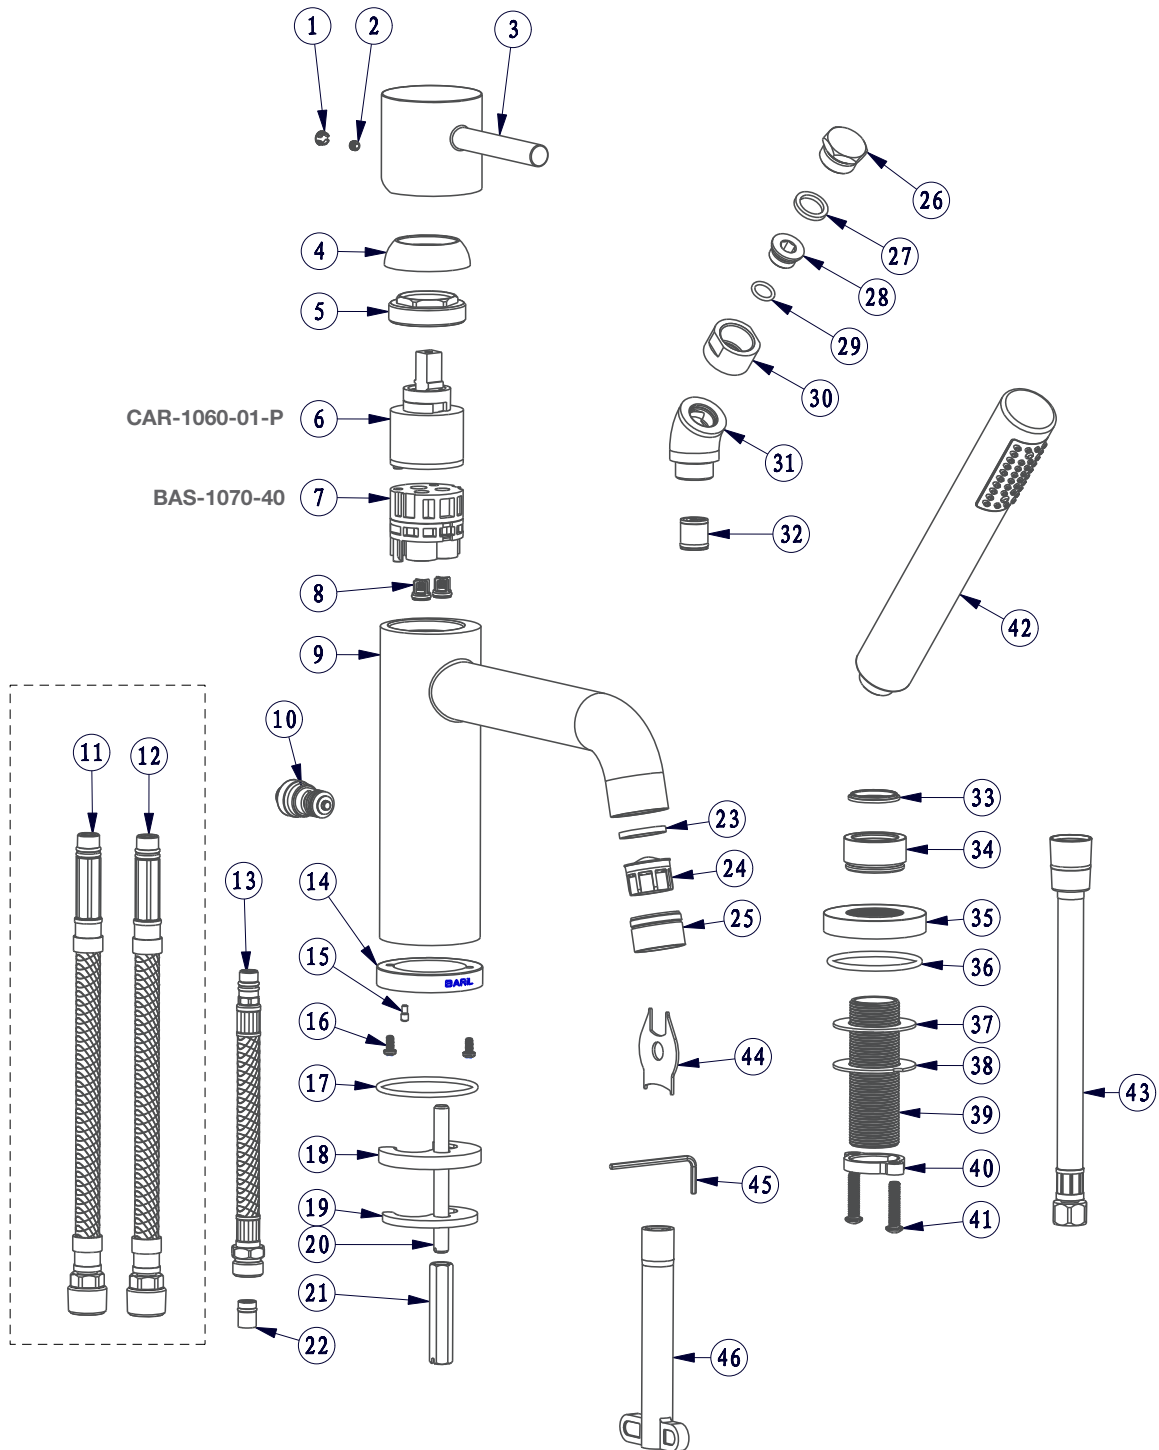

## Vue Explosée / Exploded View O15-1249-PB-xx

Date: 2022-01-11

Version: A0

Cartouche / Cartridge: CAR-1060-01-P

CE DOCUMENT CONTIENT DES INFORMATIONS CONFIDENTIELLES ET DE PROPRIÉTÉ INTELLECTUELLE. IL NE PEUT ÊTRE REPRODUIT, DIVULGUÉ À DES TIERS OU UTILISÉ SANS AUTORISATION ÉCRITE PRÉALABLE.  
THIS DOCUMENT CONTAINS CONFIDENTIAL AND PROPRIETARY INFORMATION. IT MAY NOT BE REPRODUCED, DISCLOSED TO OTHERS OR USED WITHOUT PRIOR WRITTEN PERMISSION.