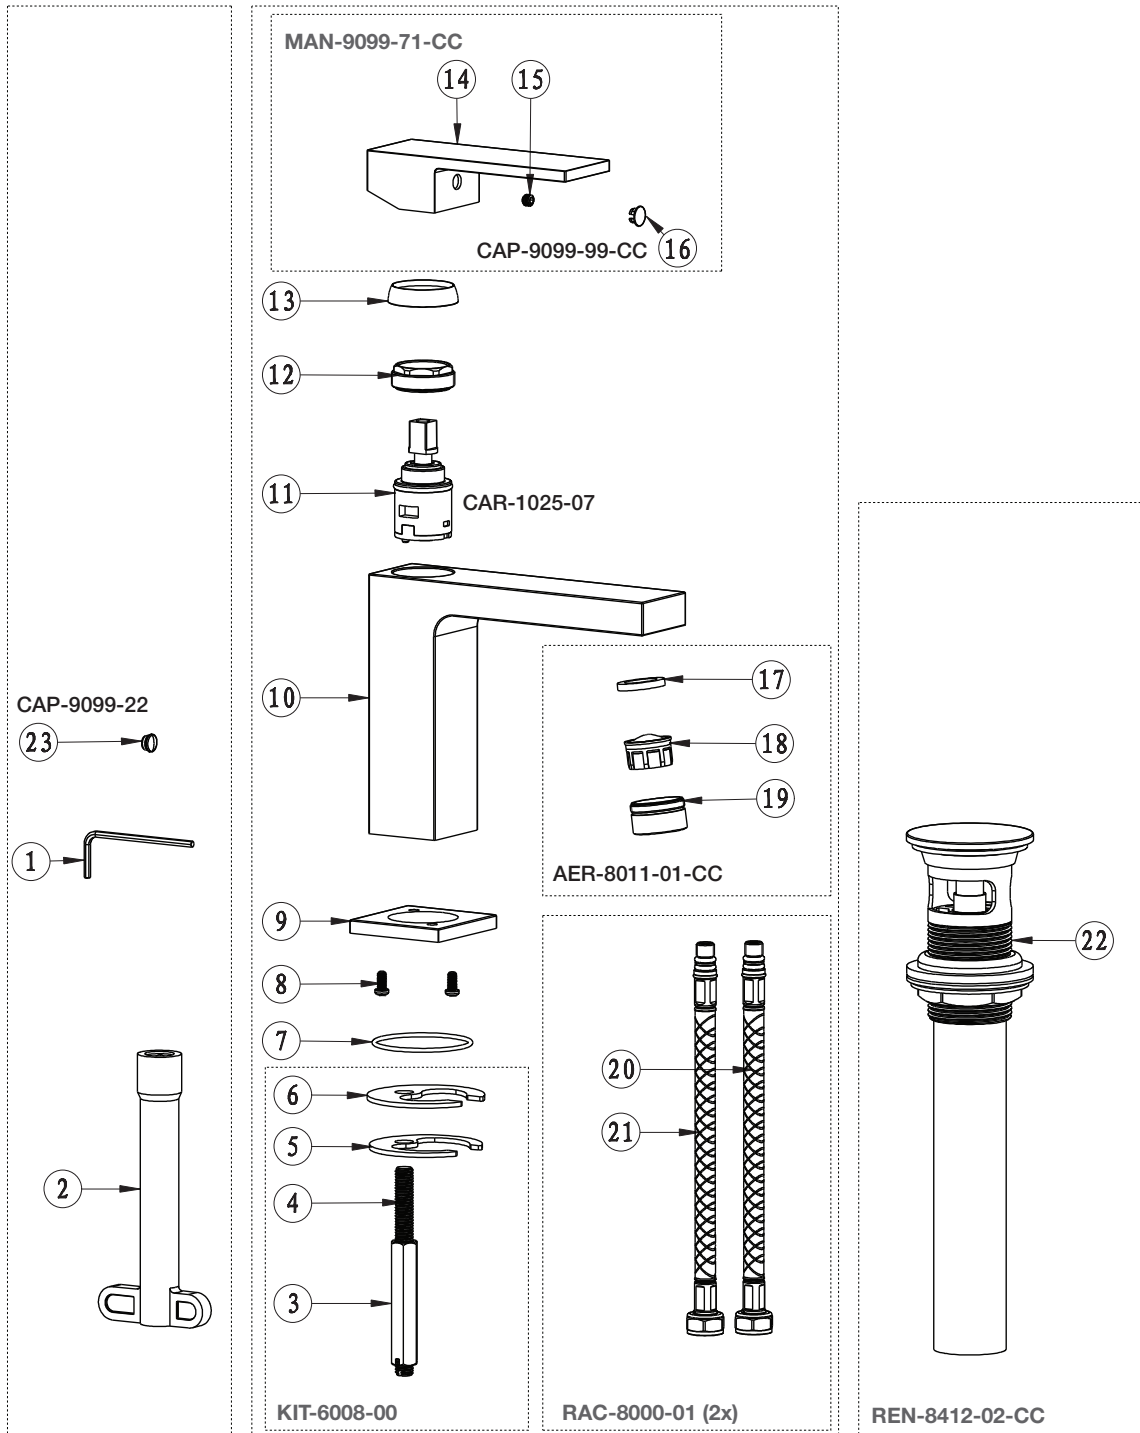

BARIL

PROJET

Vue Explosée / Exploded View O25-1006-1PL-CC

Date: 2018-03-26

Version: A1

Cartouche / Cartridge: CAR-1025-07

CE DOCUMENT CONTIENT DES INFORMATIONS CONFIDENTIELLES ET DE PROPRIÉTÉ INTELLECTUELLE. IL NE PEUT ÊTRE REPRODUIT, DIVULGUÉ À DES TIERS OU UTILISÉ SANS AUTORISATION ÉCRITE PRÉALABLE.
THIS DOCUMENT CONTAINS CONFIDENTIAL AND PROPRIETARY INFORMATION. IT MAY NOT BE REPRODUCED, DISCLOSED TO OTHERS OR USED WITHOUT PRIOR WRITTEN PERMISSION.