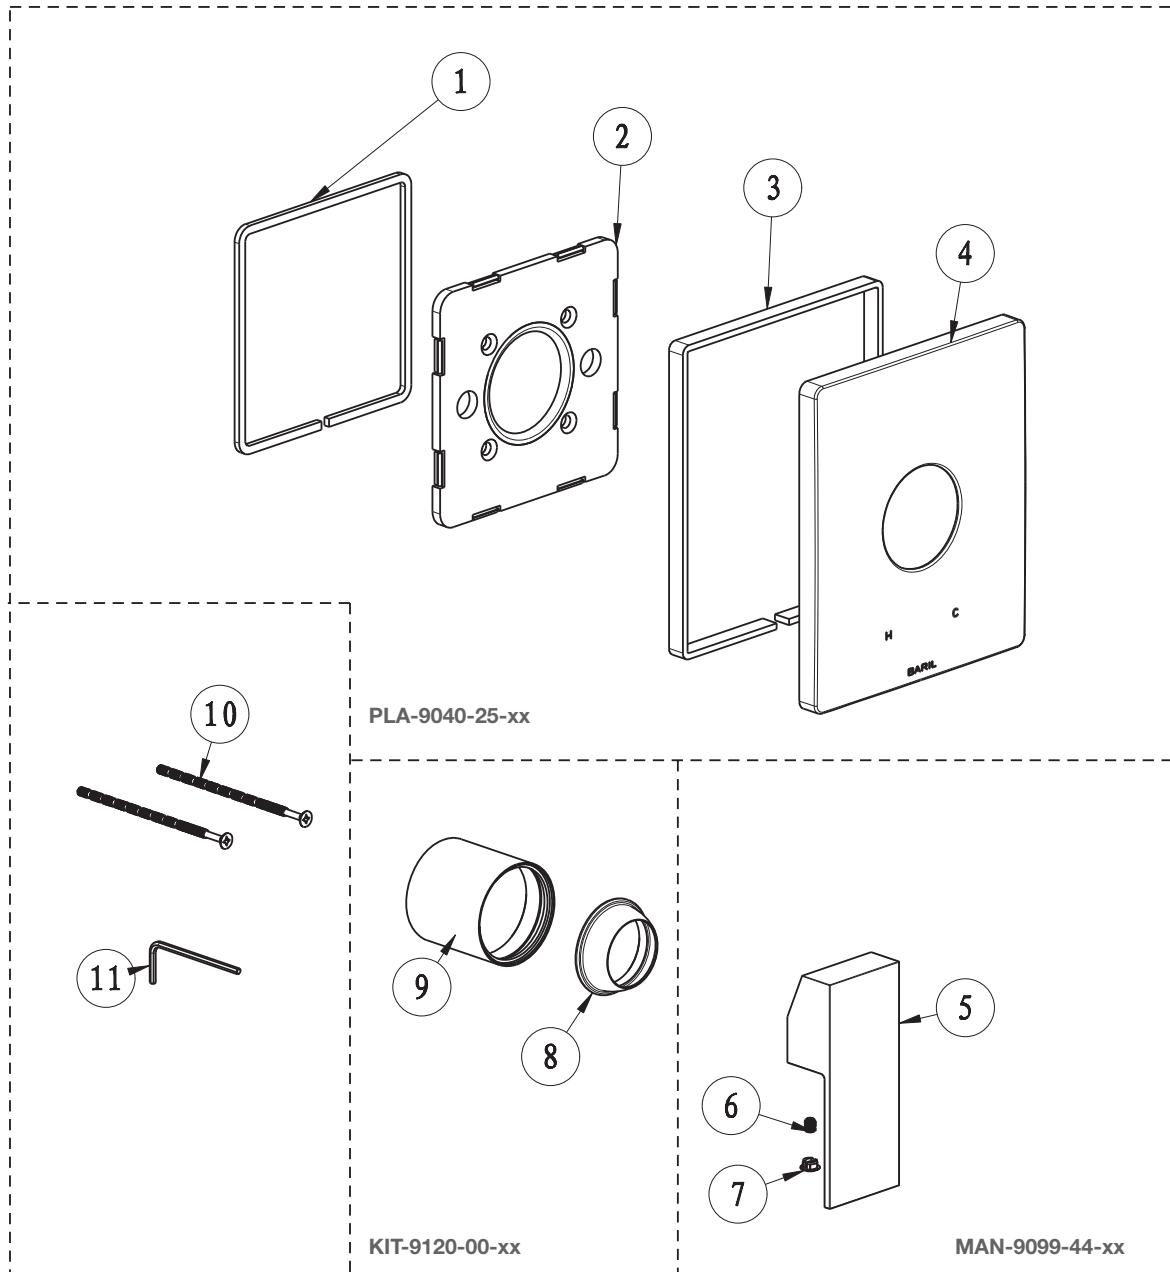

Date: 2025-10-03

Version: A0

CE DOCUMENT CONTIENT DES INFORMATIONS CONFIDENTIELLES ET DE PROPRIÉTÉ INTELLECTUELLE. IL NE PEUT ÊTRE REPRODUIT, DIVULGUÉ À DES TIERS OU UTILISÉ SANS AUTORISATION ÉCRITE PRÉALABLE.
THIS DOCUMENT CONTAINS CONFIDENTIAL AND PROPRIETARY INFORMATION. IT MAY NOT BE REPRODUCED, DISCLOSED TO OTHERS OR USED WITHOUT PRIOR WRITTEN PERMISSION.