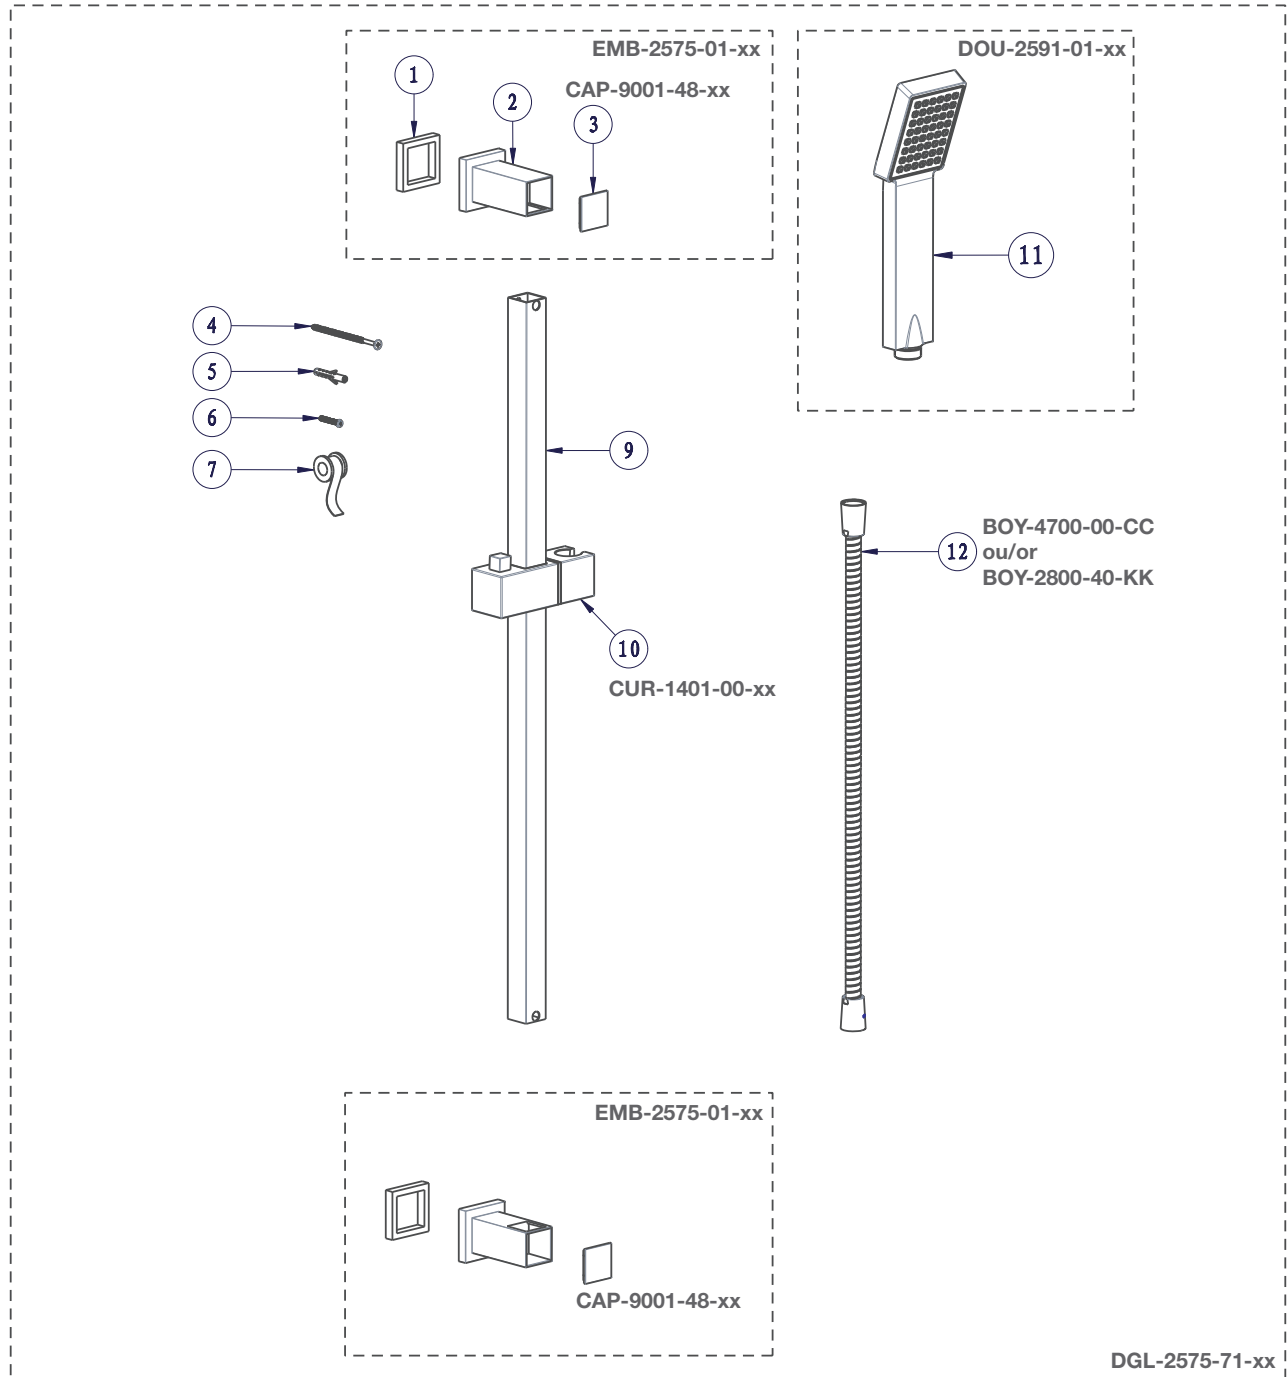

## Vue Explosée / Exploded View DGL-2575-71P-xx

\* xx signifie que la couleur du fini doit être spécifiée / xx means that the finish color must be specified

Date: 2022-01-18

Version: A3

Cartouche / Cartridge: