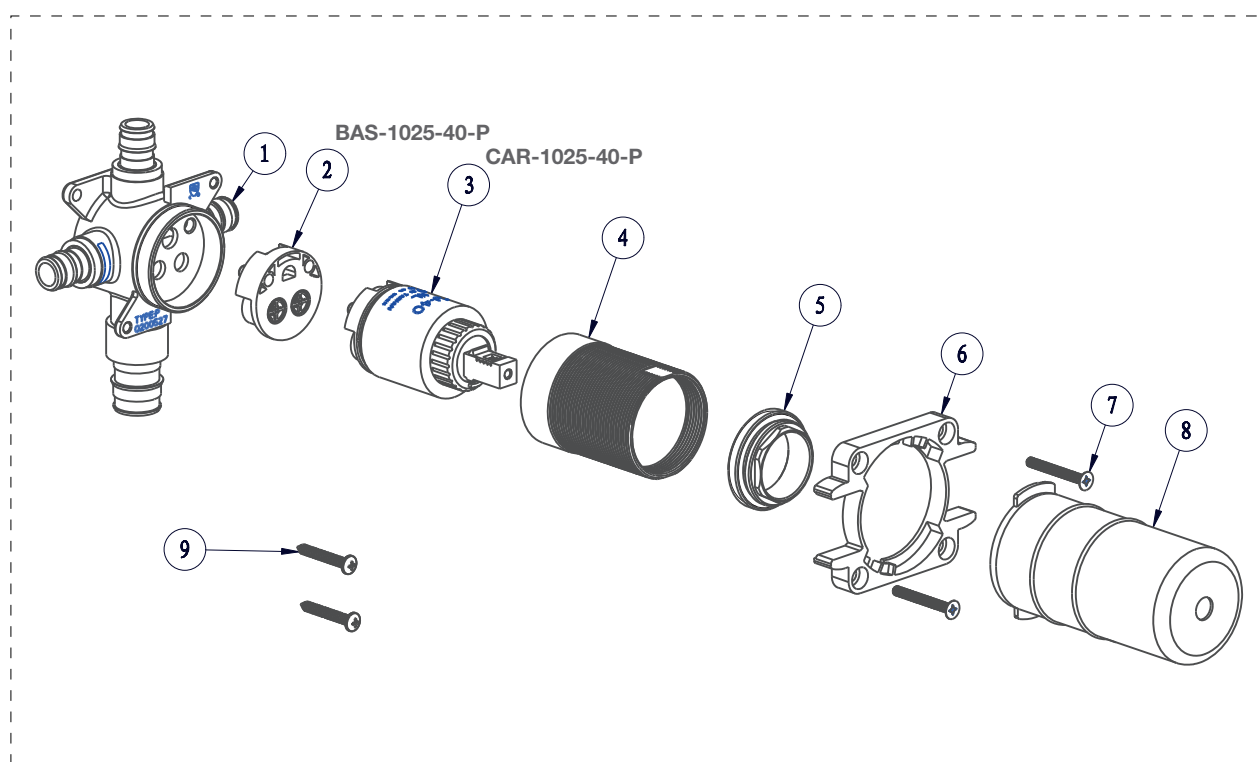

## Vue Explosée / Exploded View RVA-9040-W0-P

\* xx signifie que la couleur du fini doit être spécifiée / xx means that the finish color must be specified

Date: 2024-11-07

Version: A0

Cartouche / Cartridge: CAR-1025-40-P