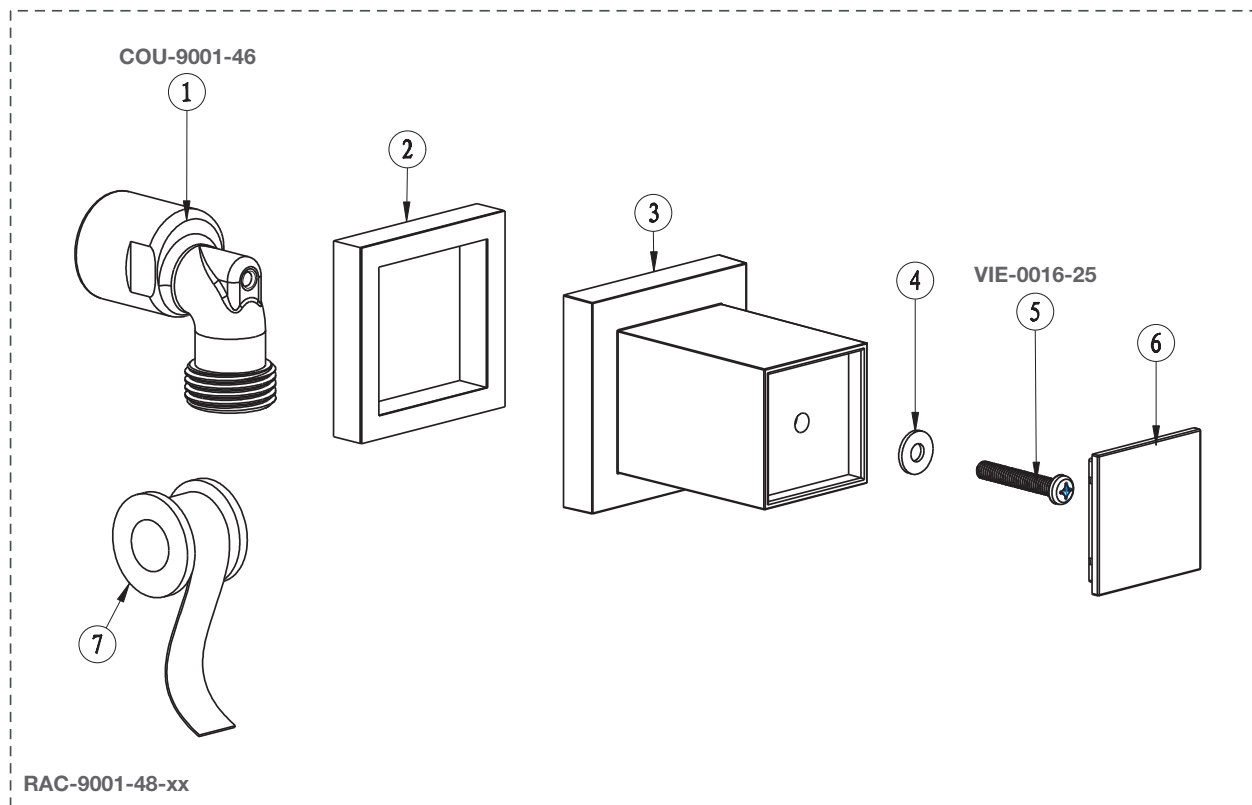

BARIL

PROJET

Vue Explosée / Exploded View RAC-9004-28-xx

Date: 2022-01-14

Version: A0

Cartouche / Cartridge:

CE DOCUMENT CONTIENT DES INFORMATIONS CONFIDENTIELLES ET DE PROPRIÉTÉ INTELLECTUELLE. IL NE PEUT ÊTRE REPRODUIT, DIVULGUÉ À DES TIERS OU UTILISÉ SANS AUTORISATION ÉCRITE PRÉALABLE.
THIS DOCUMENT CONTAINS CONFIDENTIAL AND PROPRIETARY INFORMATION. IT MAY NOT BE REPRODUCED, DISCLOSED TO OTHERS OR USED WITHOUT PRIOR WRITTEN PERMISSION.