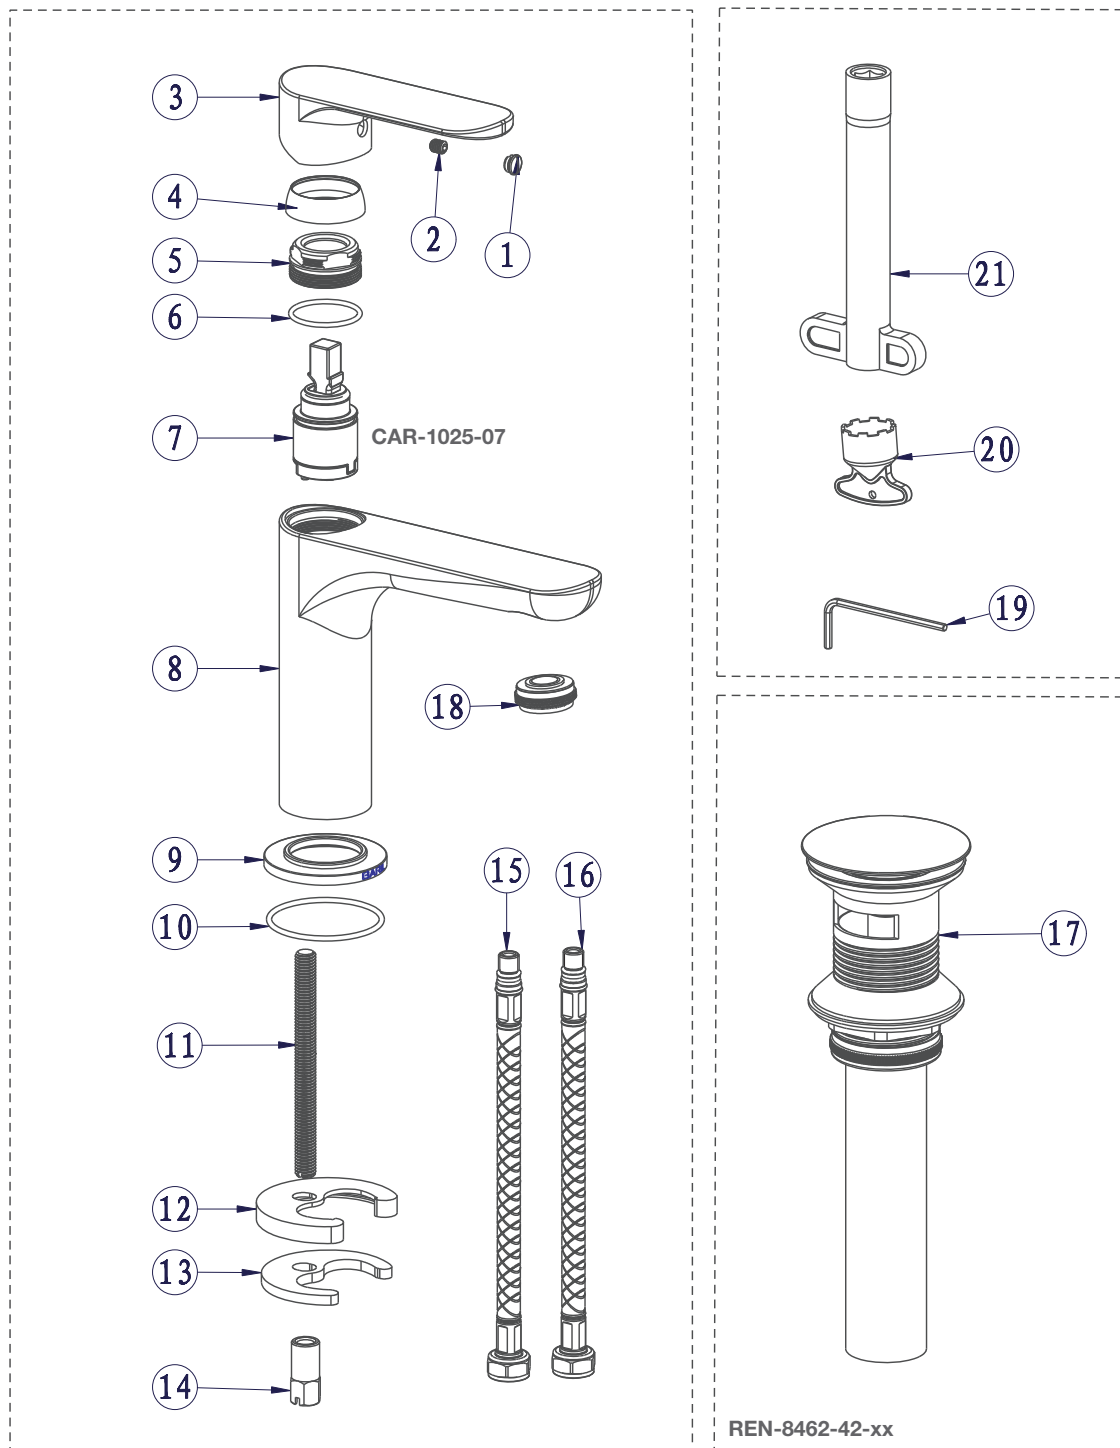

BARIL

PROJET

Vue Explosée / Exploded View O30-1005-1PL-xx

* xx signifie que la couleur du fini doit être spécifiée / xx means that the finish color must be specified

Date: 2021-08-20

Version: A2

Cartouche / Cartridge: CAR-1025-07