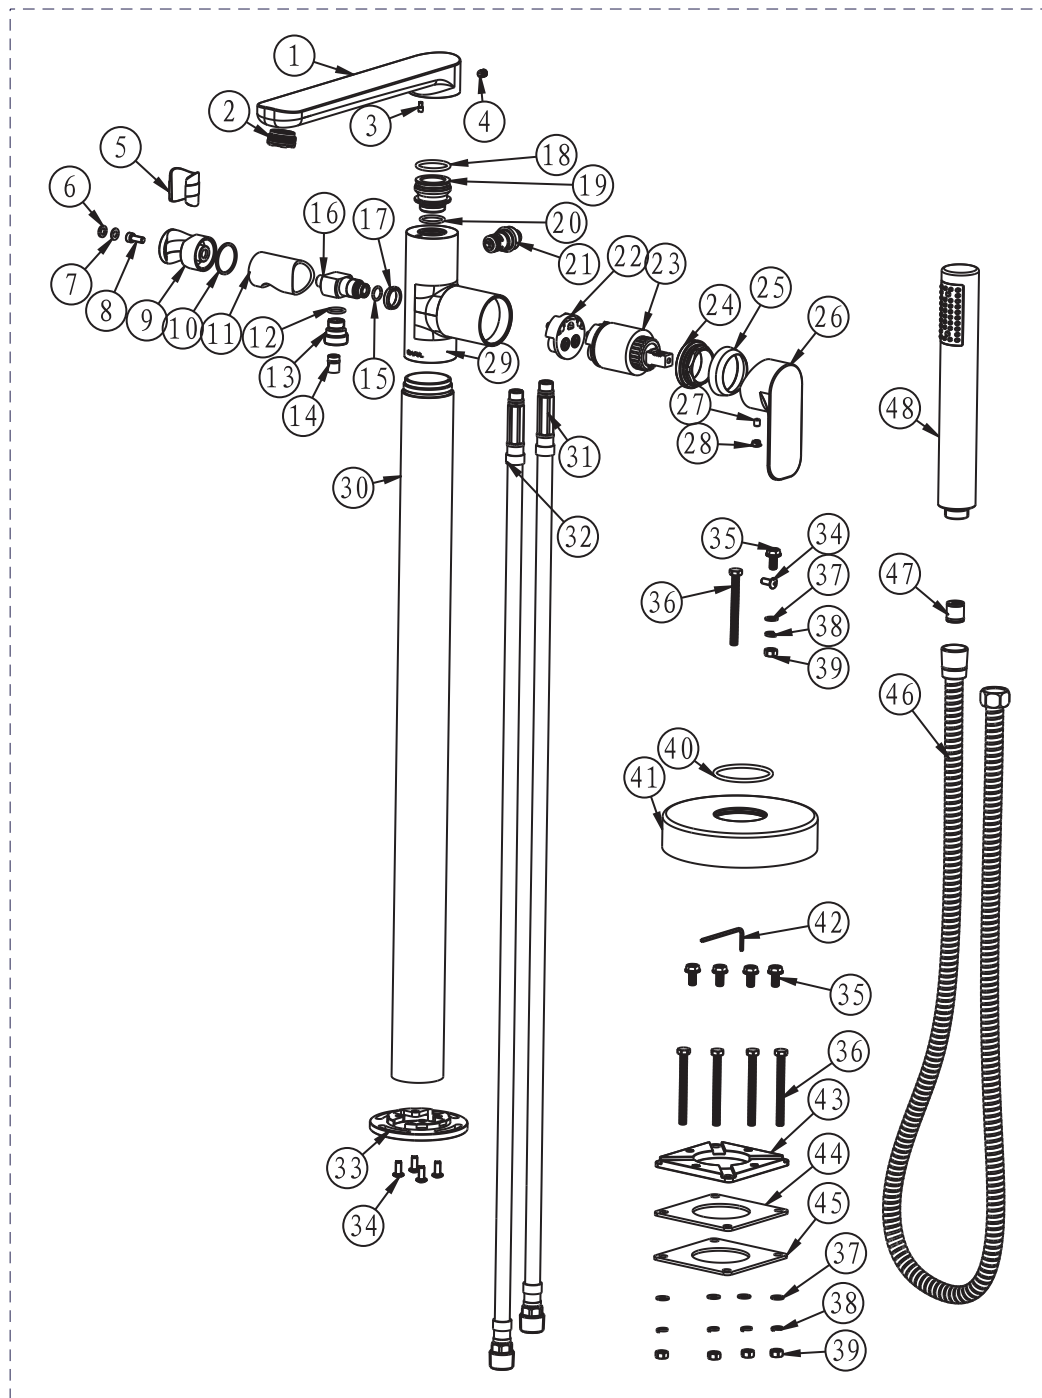

BARIL PRO

Vue Explosée / Exploded View O30-1100-PB-xx

* xx signifie que la couleur du fini doit être spécifiée / xx means that the finish color must be specified

Date: 2023-12-06

Version: A0

Cartouche / Cartridge: