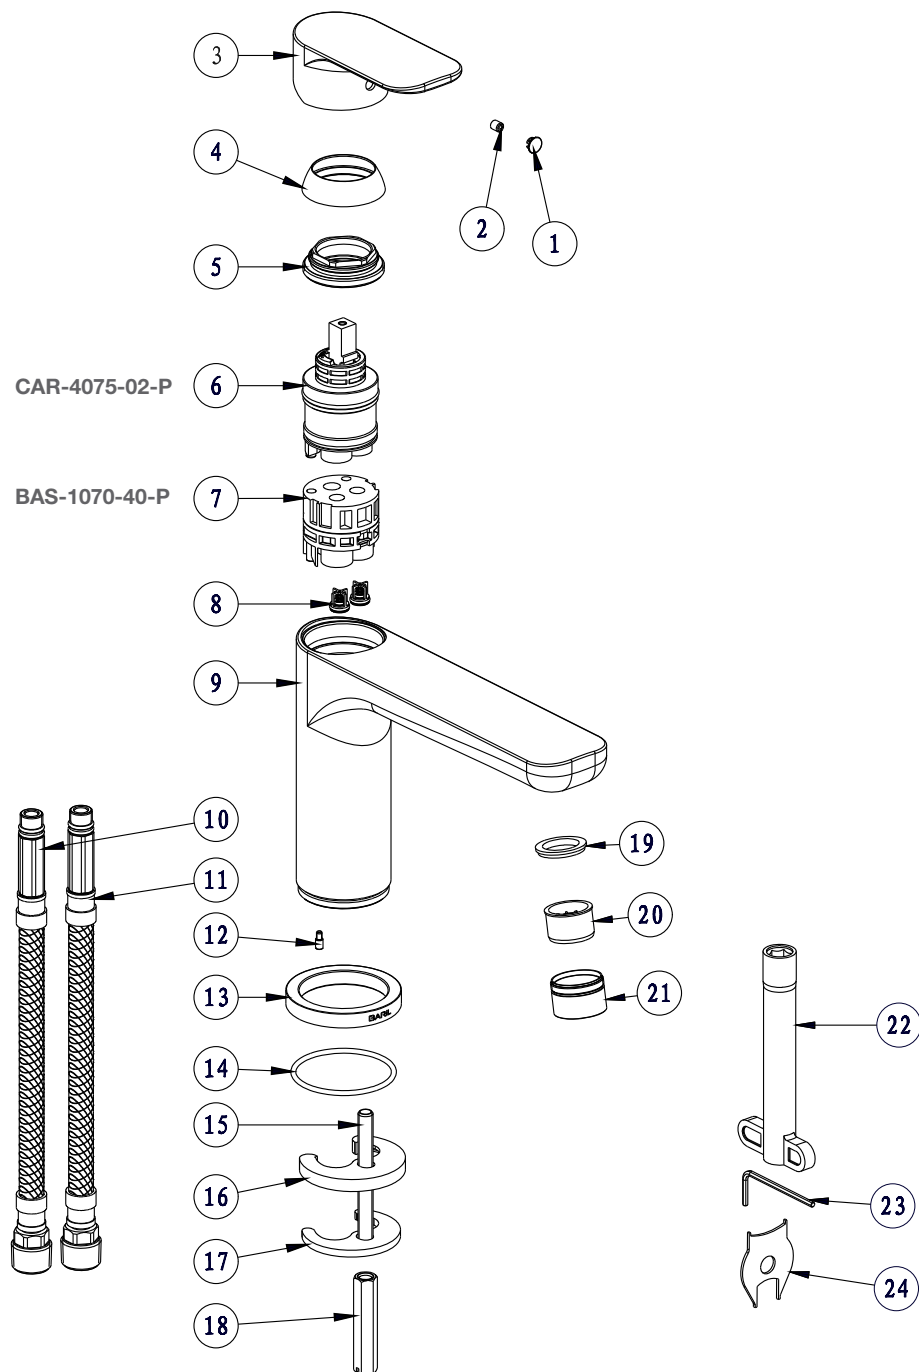

BARIL

PROJET

Vue Explosée / Exploded View O30-1121-PB-xx

* xx signifie que la couleur du fini doit être spécifiée / xx means that the finish color must be specified

Date: 2022-07-19

Version: A0

Cartouche / Cartridge: CAR-4075-02-P