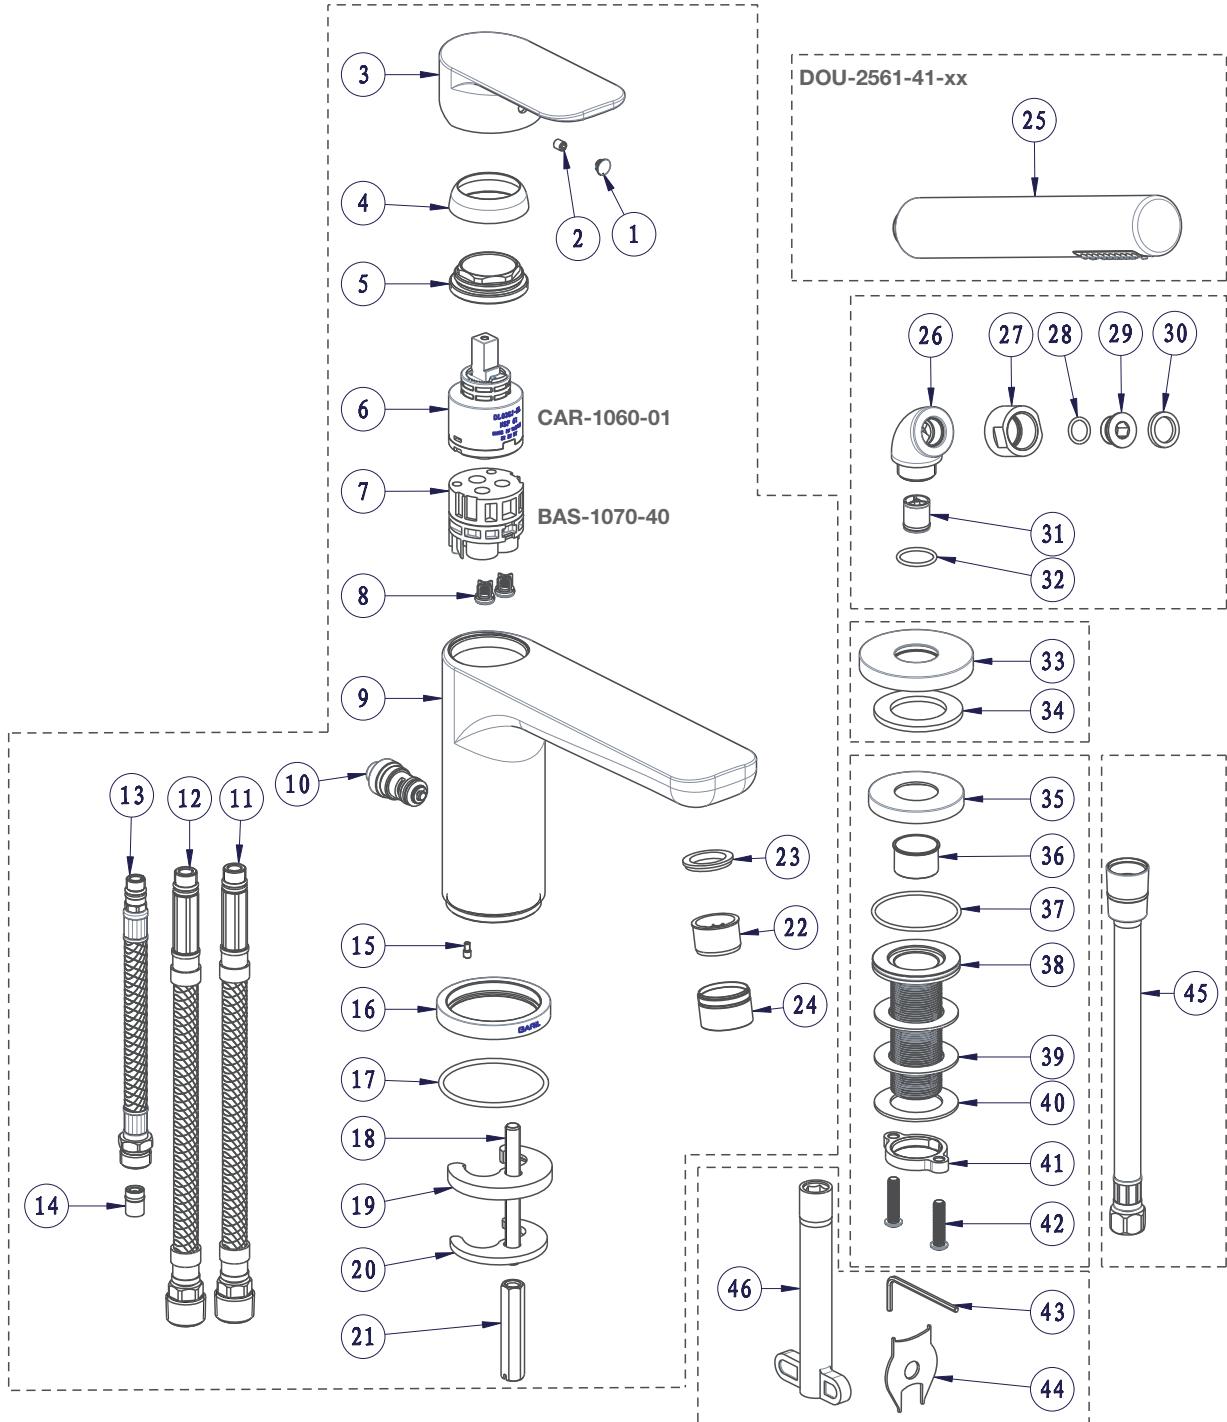

BARIL

PROJET

Vue Explosée / Exploded View O30-1249-PB-xx

* xx signifie que la couleur du fini doit être spécifiée / xx means that the finish color must be specified

Date: 2021-08-20

Version: A2

Cartouche / Cartridge: CAR-1060-01