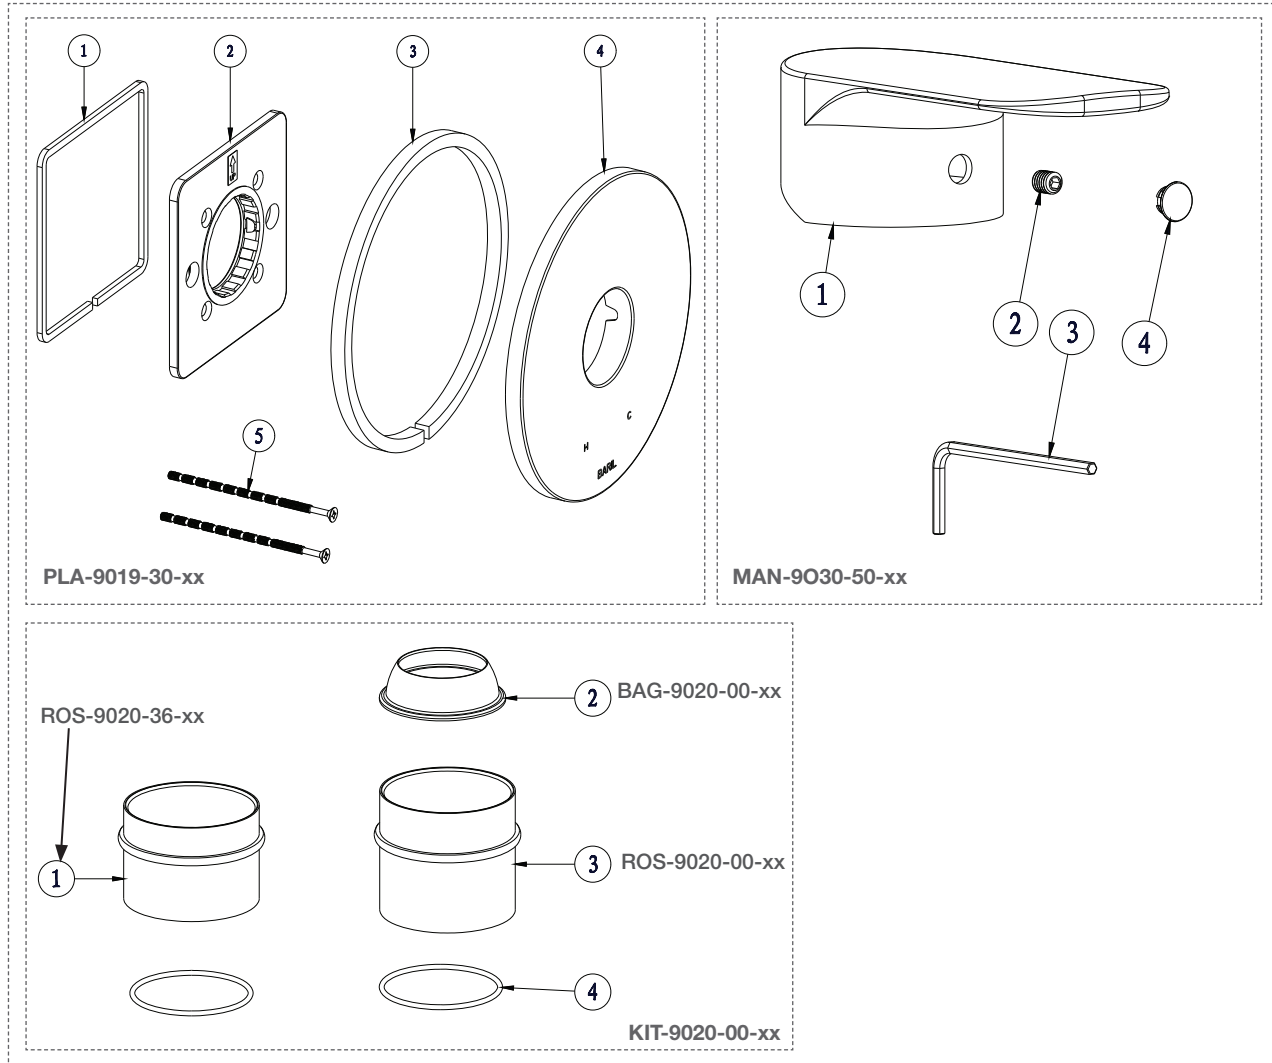

* xx signifie que la couleur du fini doit être spécifiée / xx means that the finish color must be specified

Date: 2022-11-01

Version: A0

Cartouche / Cartridge: CAR-1025-40-P

CE DOCUMENT CONTIENT DES INFORMATIONS CONFIDENTIELLES ET DE PROPRIÉTÉ INTELLECTUELLE. IL NE PEUT ÊTRE REPRODUIT, DIVULGUÉ À DES TIERS OU UTILISÉ SANS AUTORISATION ÉCRITE PRÉALABLE.
THIS DOCUMENT CONTAINS CONFIDENTIAL AND PROPRIETARY INFORMATION. IT MAY NOT BE REPRODUCED, DISCLOSED TO OTHERS OR USED WITHOUT PRIOR WRITTEN PERMISSION.

BARIL

PROJET

Vue Explosée / Exploded View T30-9139-00-xx

* xx signifie que la couleur du fini doit être spécifiée / xx means that the finish color must be specified

Date: 2021-08-20

Version: A0

CE DOCUMENT CONTIENT DES INFORMATIONS CONFIDENTIELLES ET DE PROPRIÉTÉ INTELLECTUELLE. IL NE PEUT ÊTRE REPRODUIT, DIVULGUÉ À DES TIERS OU UTILISÉ SANS AUTORISATION ÉCRITE PRÉALABLE.
THIS DOCUMENT CONTAINS CONFIDENTIAL AND PROPRIETARY INFORMATION. IT MAY NOT BE REPRODUCED, DISCLOSED TO OTHERS OR USED WITHOUT PRIOR WRITTEN PERMISSION.

BARIL

PROJET

Vue Explosée / Exploded View DGL-2175-43-xx

* xx signifie que la couleur du fini doit être spécifiée / xx means that the finish color must be specified

Date: 2024-02-20

Version: A1

Cartouche / Cartridge: