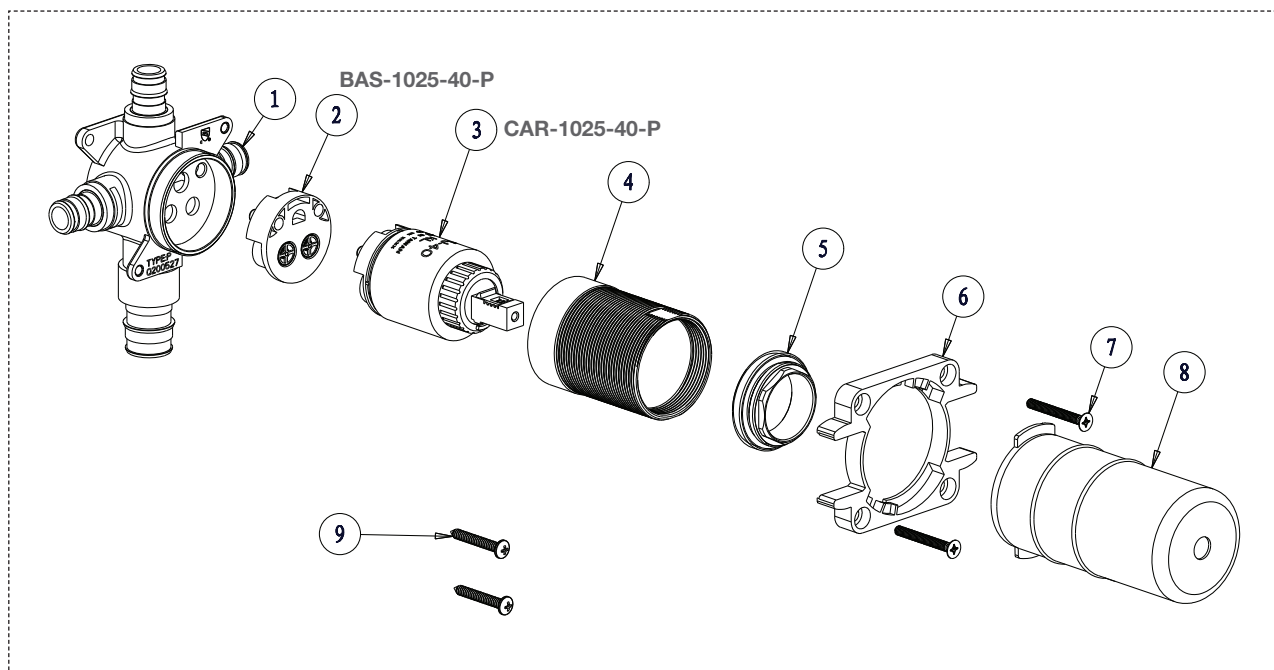

* xx signifie que la couleur du fini doit être spécifiée / xx means that the finish color must be specified

Date: 2022-11-01

Version: A0

Cartouche / Cartridge: CAR-1025-40-P

CE DOCUMENT CONTIENT DES INFORMATIONS CONFIDENTIELLES ET DE PROPRIÉTÉ INTELLECTUELLE. IL NE PEUT ÊTRE REPRODUIT, DIVULGUÉ À DES TIERS OU UTILISÉ SANS AUTORISATION ÉCRITE PRÉALABLE.
THIS DOCUMENT CONTAINS CONFIDENTIAL AND PROPRIETARY INFORMATION. IT MAY NOT BE REPRODUCED, DISCLOSED TO OTHERS OR USED WITHOUT PRIOR WRITTEN PERMISSION.

BARIL

PROJET

Vue Explosée / Exploded View T30-9139-00-xx

* xx signifie que la couleur du fini doit être spécifiée / xx means that the finish color must be specified

Date: 2021-08-20

Version: A0

CE DOCUMENT CONTIENT DES INFORMATIONS CONFIDENTIELLES ET DE PROPRIÉTÉ INTELLECTUELLE. IL NE PEUT ÊTRE REPRODUIT, DIVULGUÉ À DES TIERS OU UTILISÉ SANS AUTORISATION ÉCRITE PRÉALABLE.
THIS DOCUMENT CONTAINS CONFIDENTIAL AND PROPRIETARY INFORMATION. IT MAY NOT BE REPRODUCED, DISCLOSED TO OTHERS OR USED WITHOUT PRIOR WRITTEN PERMISSION.

BARIL

PROJET

Vue Explosée / Exploded View DGL-2175-43-xx

* xx signifie que la couleur du fini doit être spécifiée / xx means that the finish color must be specified

Date: 2024-02-20

Version: A1

Cartouche / Cartridge: