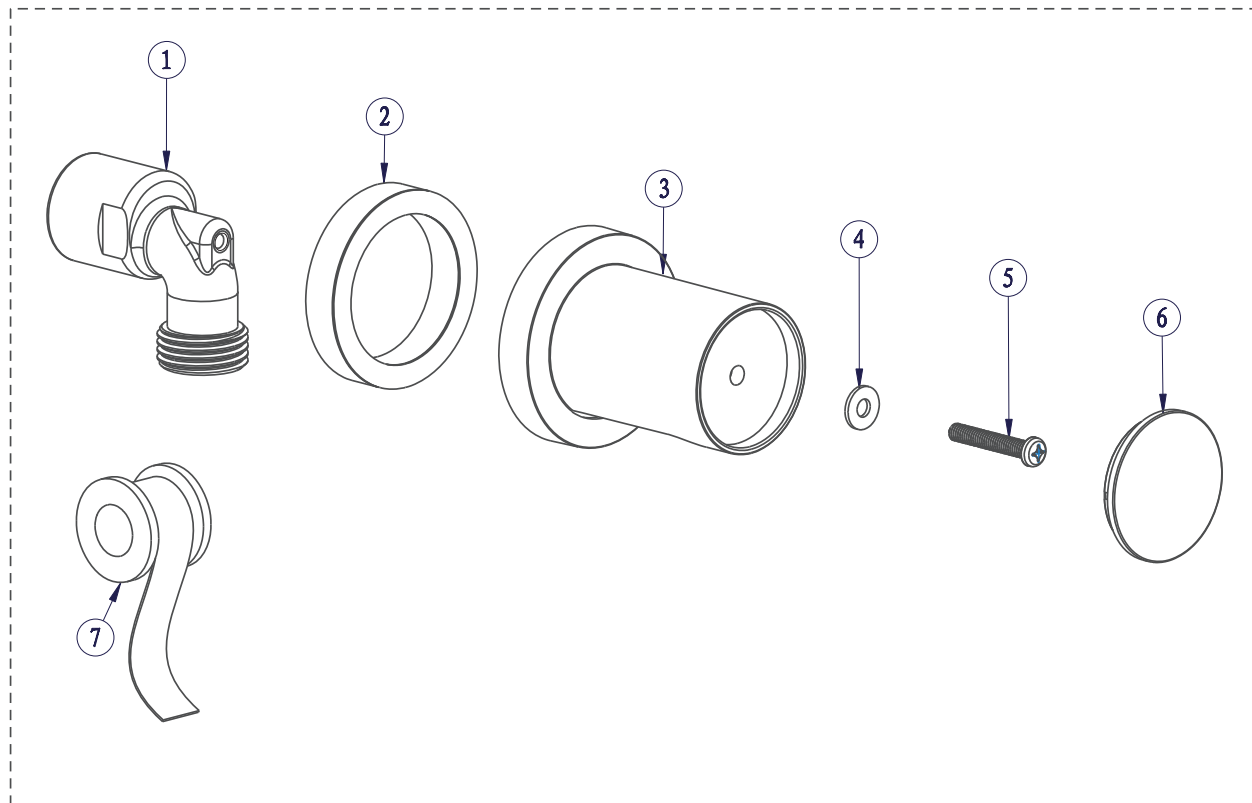

BARIL

PROJET

Vue Explosée / Exploded View
RAC-9004-26-xx

Date: 2022-01-14

Version: A0

Cartouche / Cartridge:

CE DOCUMENT CONTIENT DES INFORMATIONS CONFIDENTIELLES ET DE PROPRIÉTÉ INTELLECTUELLE. IL NE PEUT ÊTRE REPRODUIT, DIVULGUÉ À DES TIERS OU UTILISÉ SANS AUTORISATION ÉCRITE PRÉALABLE.
THIS DOCUMENT CONTAINS CONFIDENTIAL AND PROPRIETARY INFORMATION. IT MAY NOT BE REPRODUCED, DISCLOSED TO OTHERS OR USED WITHOUT PRIOR WRITTEN PERMISSION.