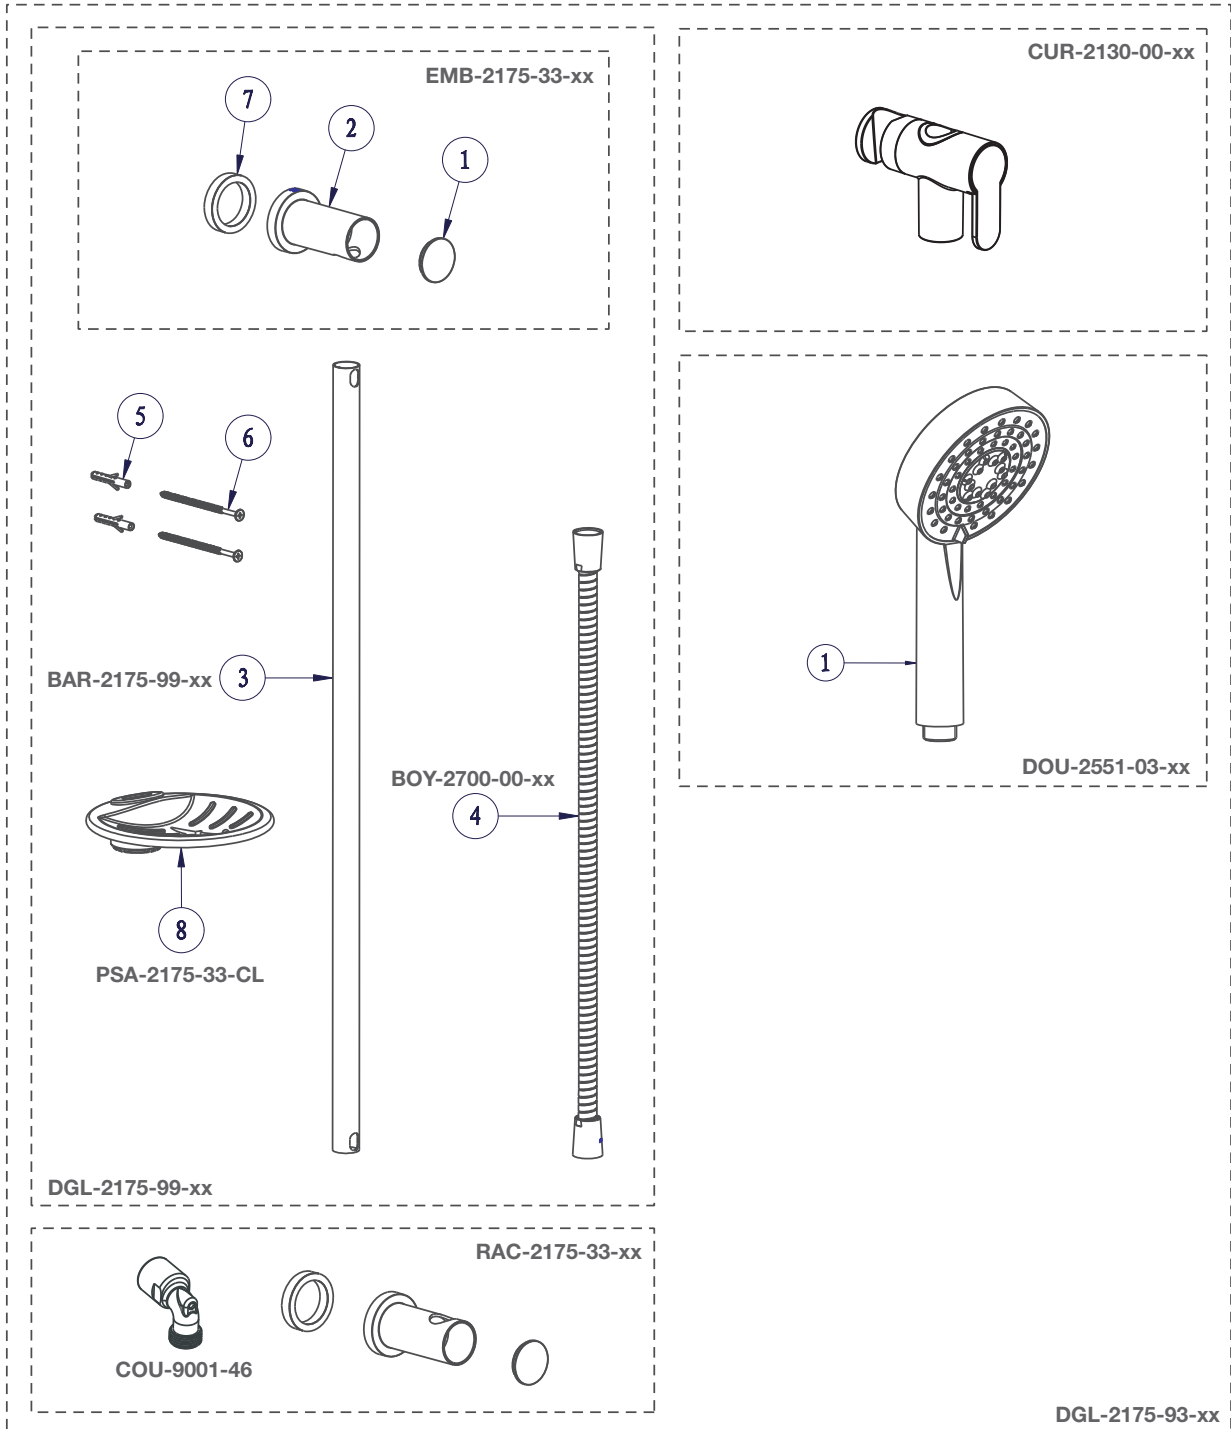

## Vue Explosée / Exploded View T30-9160-00-xx

\* xx signifie que la couleur du fini doit être spécifiée / xx means that the finish color must be specified

Date: 2021-08-20

Version: A0

CE DOCUMENT CONTIENT DES INFORMATIONS CONFIDENTIELLES ET DE PROPRIÉTÉ INTELLECTUELLE. IL NE PEUT ÊTRE REPRODUIT, DIVULGUÉ À DES TIERS OU UTILISÉ SANS AUTHORIZATION ÉCRITE PRÉALABLE.  
THIS DOCUMENT CONTAINS CONFIDENTIAL AND PROPRIETARY INFORMATION. IT MAY NOT BE REPRODUCED, DISCLOSED TO OTHERS OR USED WITHOUT PRIOR WRITTEN PERMISSION.

## Vue Explosée / Exploded View DGL-2175-83-xx

\* xx signifie que la couleur du fini doit être spécifiée / xx means that the finish color must be specified

Date: 2022-01-17

Version: A0

Cartouche / Cartridge: