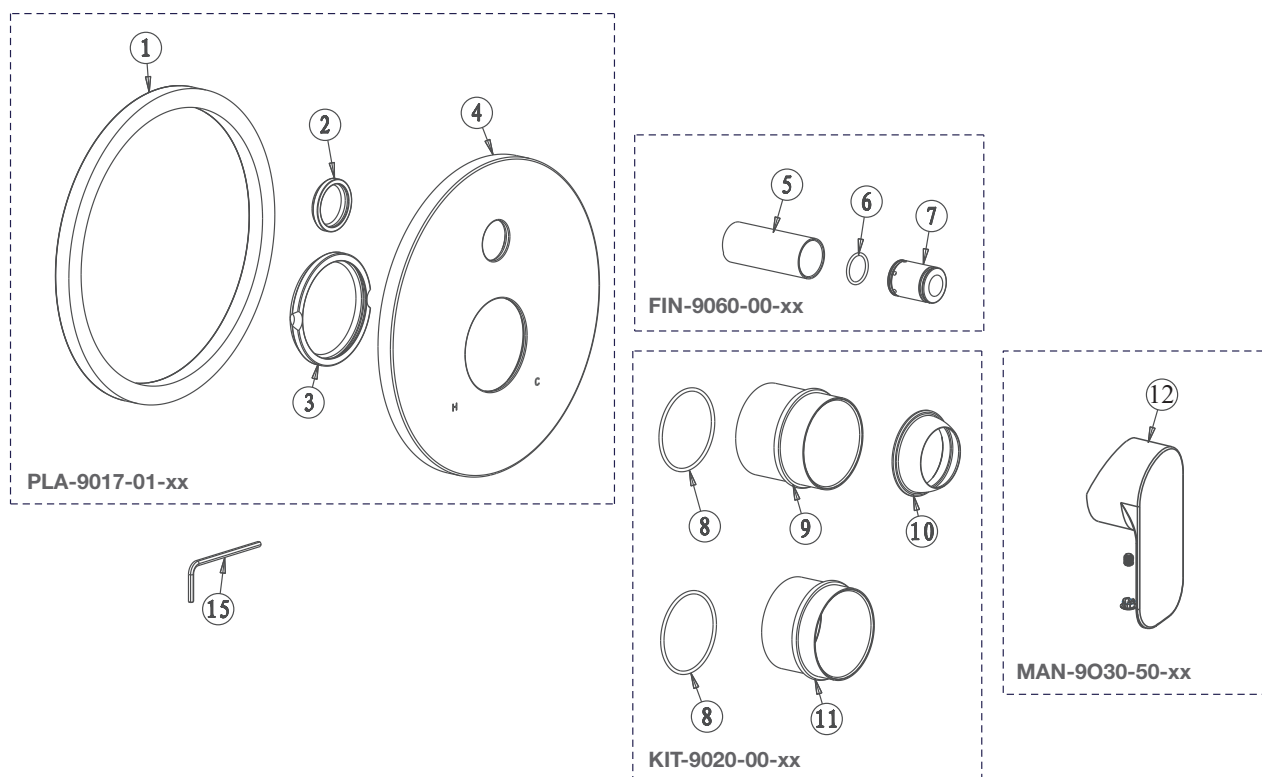

## Vue Explosée / Exploded View T30-9160-00-xx

\* xx signifie que la couleur du fini doit être spécifiée / xx means that the finish color must be specified

Date: 2021-08-20

Version: A0

CE DOCUMENT CONTIENT DES INFORMATIONS CONFIDENTIELLES ET DE PROPRIÉTÉ INTELLECTUELLE. IL NE PEUT ÊTRE REPRODUIT, DIVULGUÉ À DES TIERS OU UTILISÉ SANS AUTHORIZATION ÉCRITE PRÉALABLE.  
THIS DOCUMENT CONTAINS CONFIDENTIAL AND PROPRIETARY INFORMATION. IT MAY NOT BE REPRODUCED, DISCLOSED TO OTHERS OR USED WITHOUT PRIOR WRITTEN PERMISSION.