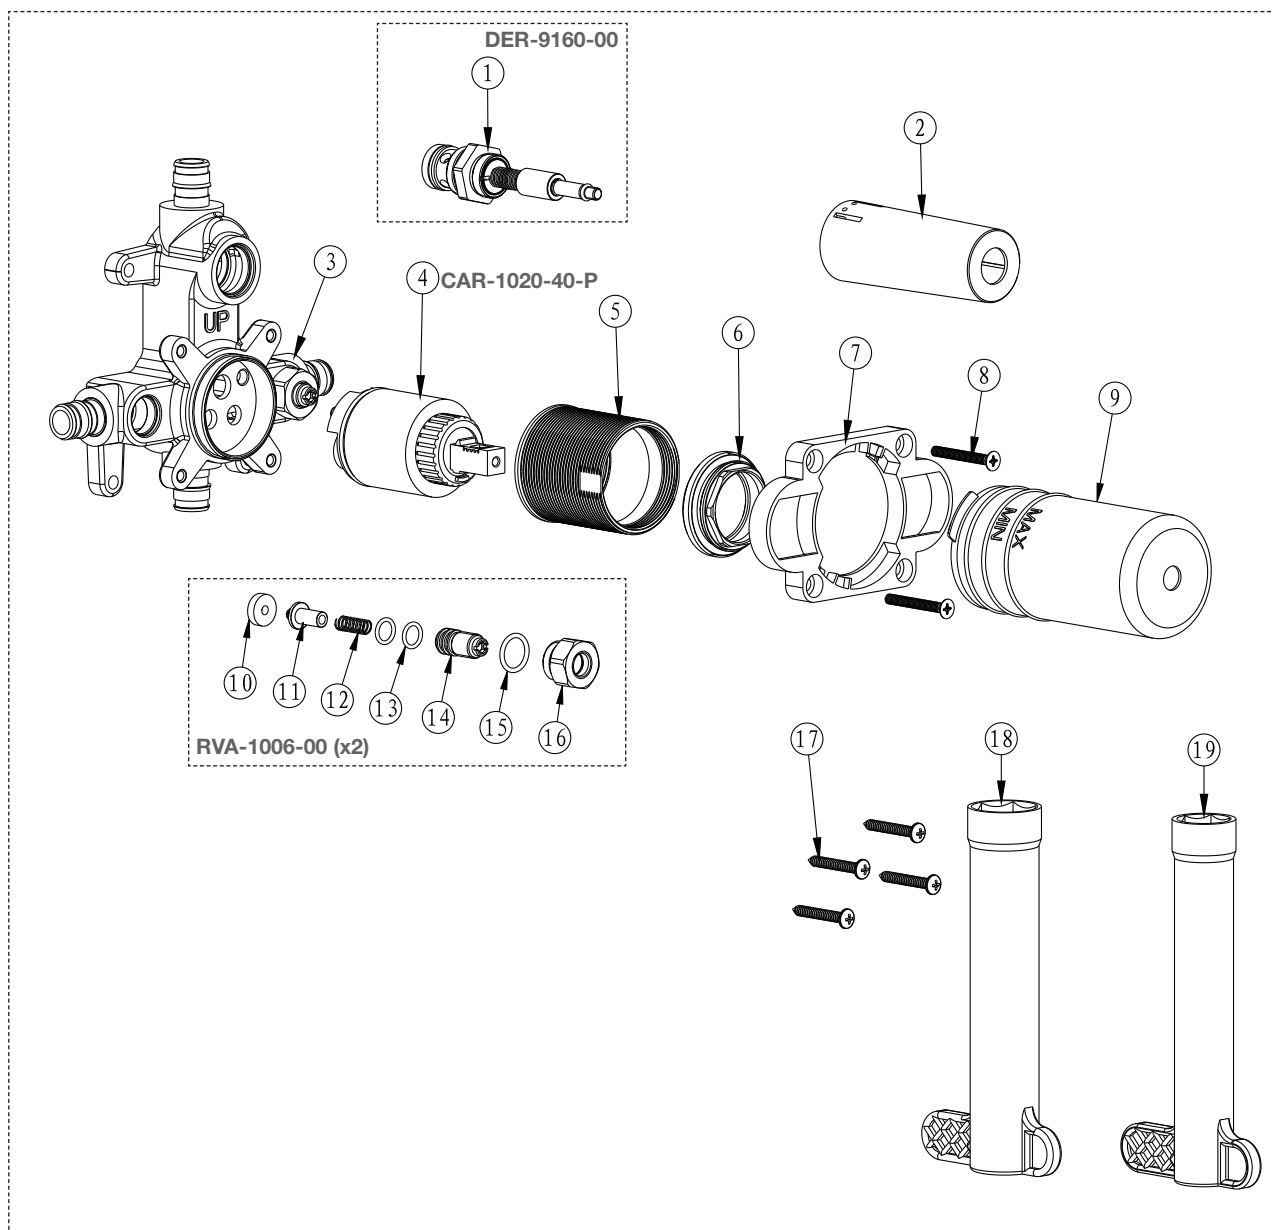

## Vue Explosée / Exploded View RVA-9160-W0-P

\* xx signifie que la couleur du fini doit être spécifiée / xx means that the finish color must be specified

Date: 2022-11-01

Version: A0

Cartouche / Cartridge: CAR-1020-40-P