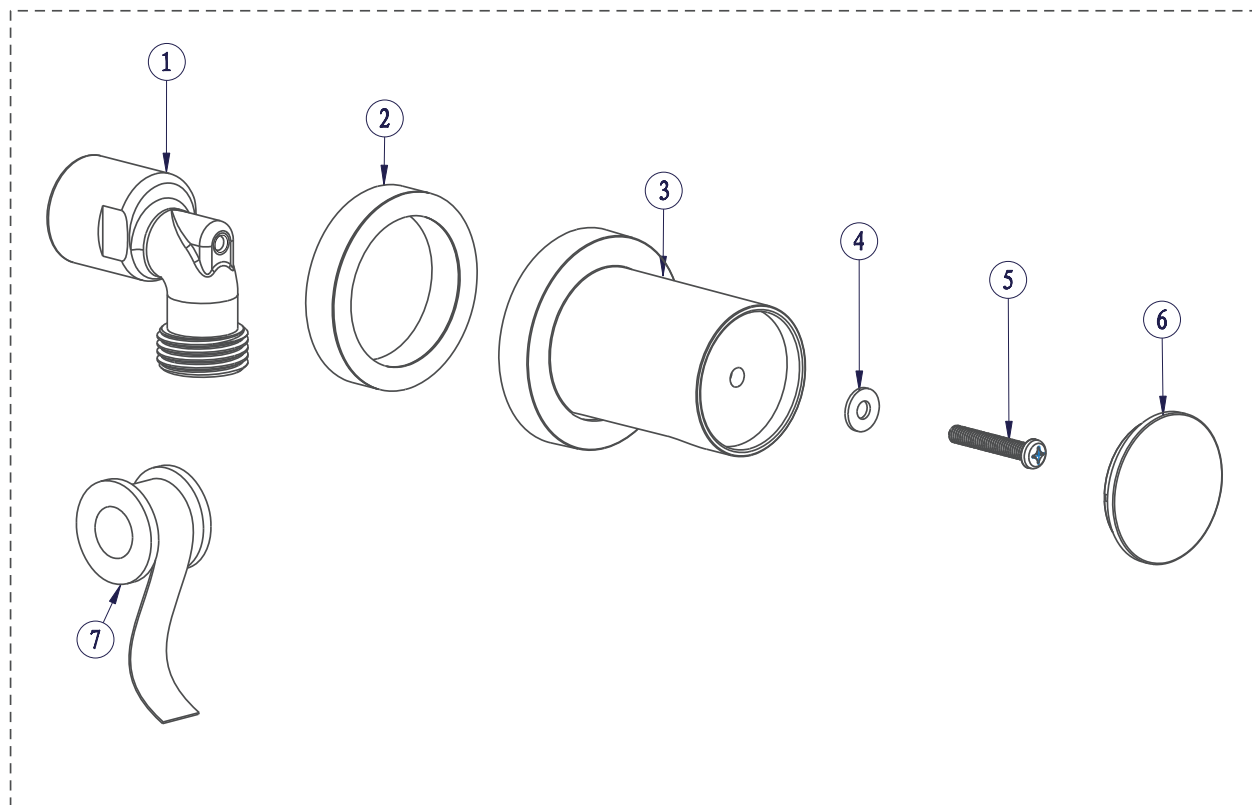

BARIL

PROJET

Vue Explosée / Exploded View
RAC-9004-26-xx

Date: 2022-01-14

Version: A0

Cartouche / Cartridge:

CE DOCUMENT CONTIENT DES INFORMATIONS CONFIDENTIELLES ET DE PROPRIÉTÉ INTELLECTUELLE. IL NE PEUT ÊTRE REPRODUIT, DIVULGUÉ À DES TIERS OU UTILISÉ SANS AUTORISATION ÉCRITE PRÉALABLE.
THIS DOCUMENT CONTAINS CONFIDENTIAL AND PROPRIETARY INFORMATION. IT MAY NOT BE REPRODUCED, DISCLOSED TO OTHERS OR USED WITHOUT PRIOR WRITTEN PERMISSION.