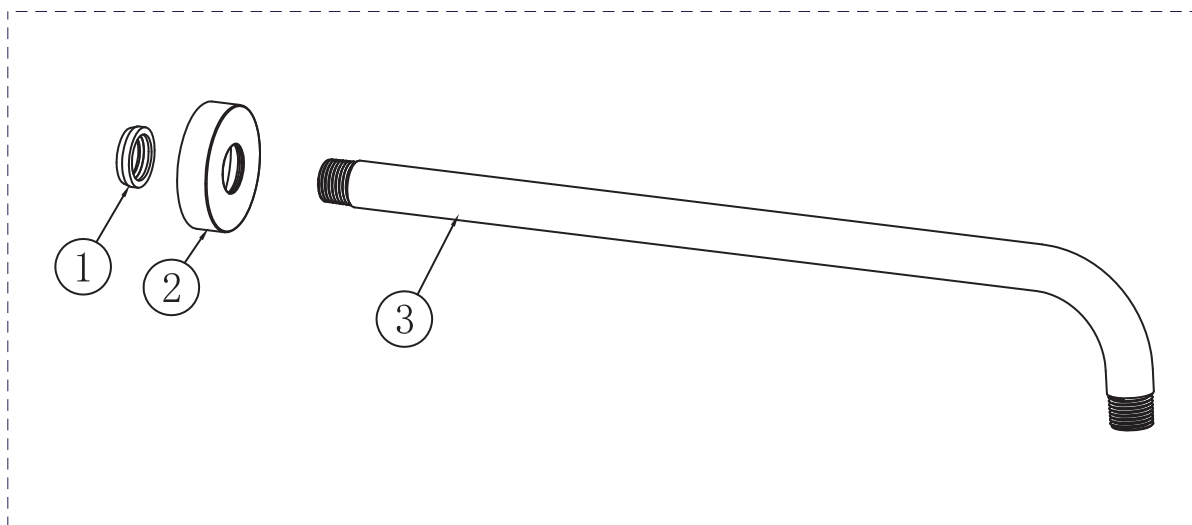

BARIL

PRO

Vue Explosée / *Exploded View*
BRA-1612-42-xx

Date: 2023-12-04

Version: A0

CE DOCUMENT CONTIENT DES INFORMATIONS CONFIDENTIELLES ET DE PROPRIÉTÉ INTELLECTUELLE. IL NE PEUT ÊTRE REPRODUIT, DIVULGUÉ À DES TIERS OU UTILISÉ SANS AUTORISATION ÉCRITE PRÉALABLE.
THIS DOCUMENT CONTAINS CONFIDENTIAL AND PROPRIETARY INFORMATION. IT MAY NOT BE REPRODUCED, DISCLOSED TO OTHERS OR USED WITHOUT PRIOR WRITTEN PERMISSION.