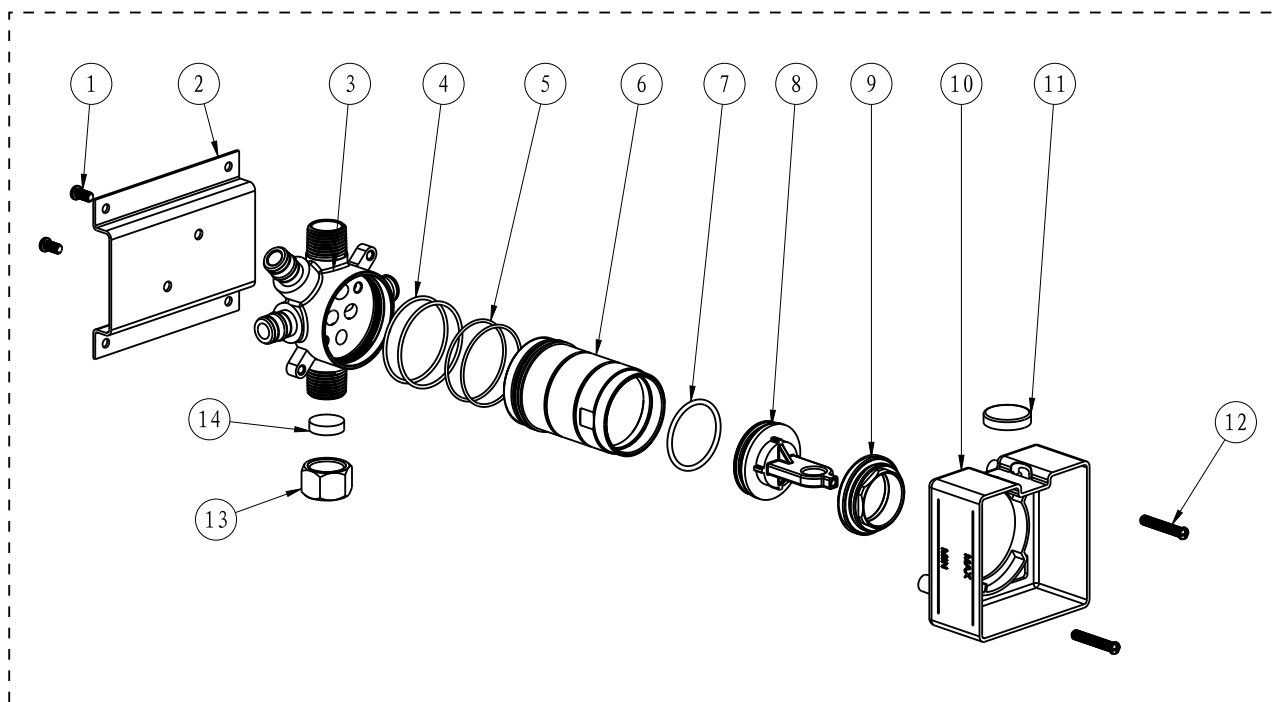

BARIL

PROJET

Vue Explosée / Exploded View RVA-9170-W0-P

* xx signifie que la couleur du fini doit être spécifiée / xx means that the finish color must be specified

Date: 2024-11-07

Version: A0

CE DOCUMENT CONTIENT DES INFORMATIONS CONFIDENTIELLES ET DE PROPRIÉTÉ INTELLECTUELLE. IL NE PEUT ÊTRE REPRODUIT, DIVULGUÉ À DES TIERS OU UTILISÉ SANS AUTORISATION ÉCRITE PRÉALABLE.
THIS DOCUMENT CONTAINS CONFIDENTIAL AND PROPRIETARY INFORMATION. IT MAY NOT BE REPRODUCED, DISCLOSED TO OTHERS OR USED WITHOUT PRIOR WRITTEN PERMISSION.

www.barildesign.com 1.800.463.3871

06.03.18

BARIL PRO

Vue Explosée / Exploded View T30-9170-00-xx

* xx signifie que la couleur du fini doit être spécifiée / xx means that the finish color must be specified