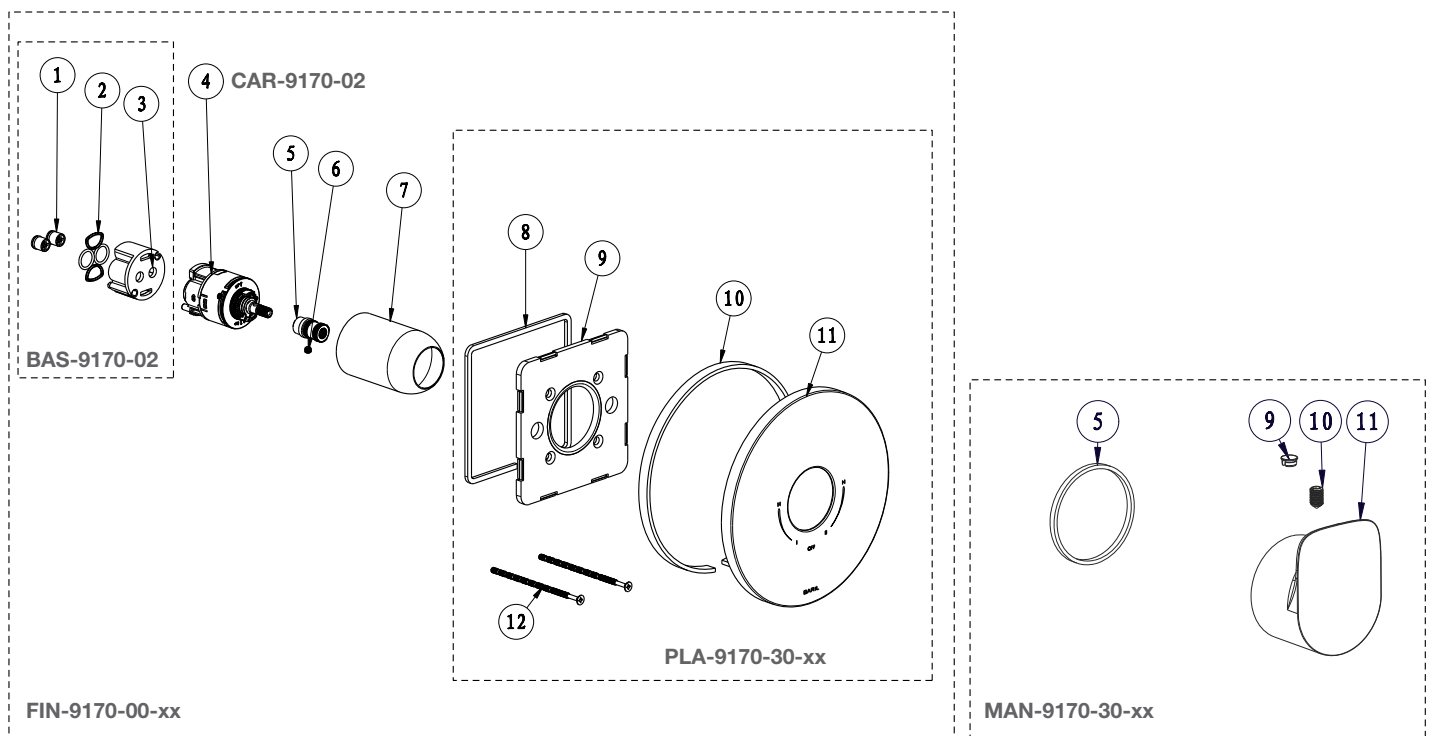

BARIL

PROJET

Vue Explosée / Exploded View RVA-9170-W0-P

* xx signifie que la couleur du fini doit être spécifiée / xx means that the finish color must be specified

Date: 2024-11-07

Version: A0

CE DOCUMENT CONTIENT DES INFORMATIONS CONFIDENTIELLES ET DE PROPRIÉTÉ INTELLECTUELLE. IL NE PEUT ÊTRE REPRODUIT, DIVULGUÉ À DES TIERS OU UTILISÉ SANS AUTORISATION ÉCRITE PRÉALABLE.
THIS DOCUMENT CONTAINS CONFIDENTIAL AND PROPRIETARY INFORMATION. IT MAY NOT BE REPRODUCED, DISCLOSED TO OTHERS OR USED WITHOUT PRIOR WRITTEN PERMISSION.

www.barildesign.com 1.800.463.3871

06.03.18

BARIL PRO

Vue Explosée / Exploded View T30-9170-00-xx

* xx signifie que la couleur du fini doit être spécifiée / xx means that the finish color must be specified