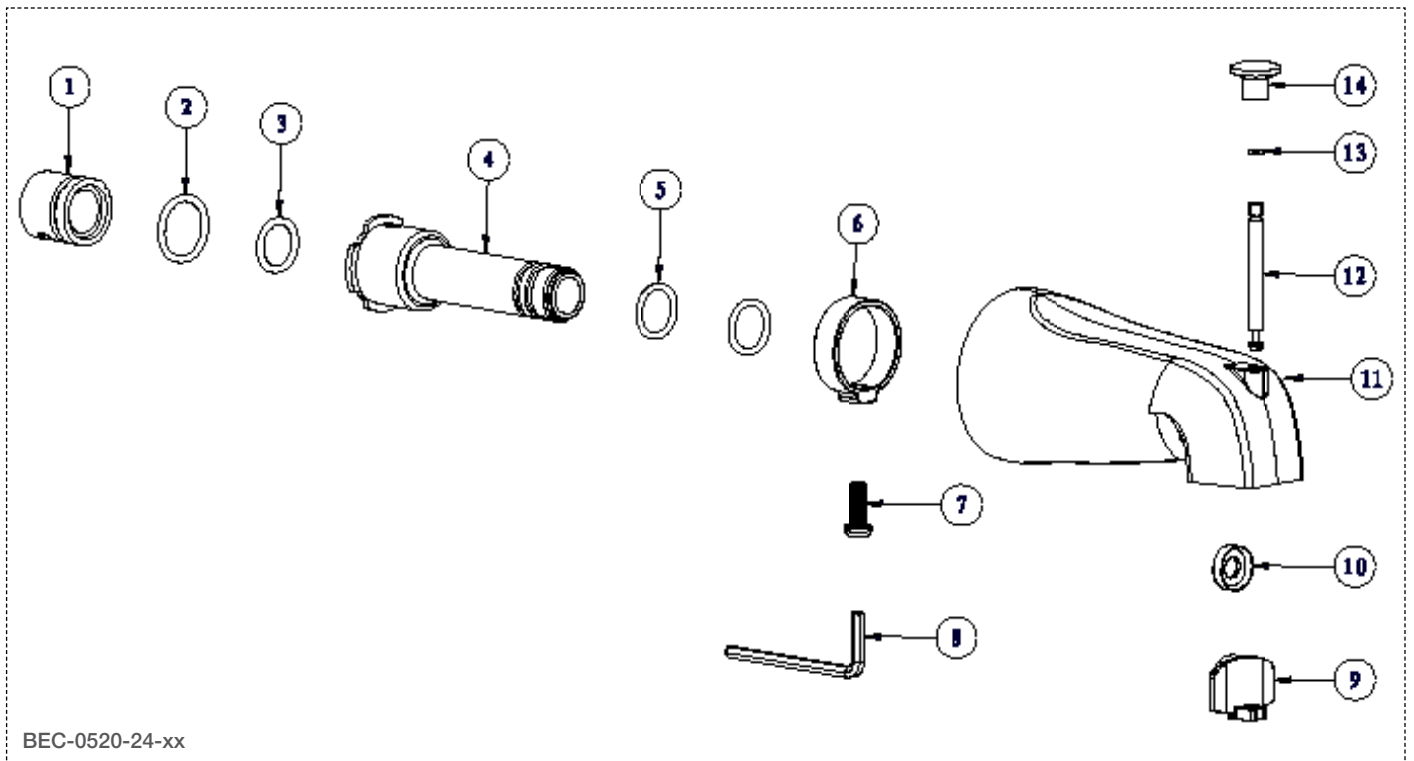

BARIL PRO

Vue Explosée / Exploded View BEC-4520-24-xx

Date: 2022-09-01

Version: A0

CE DOCUMENT CONTIENT DES INFORMATIONS CONFIDENTIELLES ET DE PROPRIÉTÉ INTELLECTUELLE. IL NE PEUT ÊTRE REPRODUIT, DIVULGUÉ À DES TIERS OU UTILISÉ SANS AUTORISATION ÉCRITE PRÉALABLE.
THIS DOCUMENT CONTAINS CONFIDENTIAL AND PROPRIETARY INFORMATION. IT MAY NOT BE REPRODUCED, DISCLOSED TO OTHERS OR USED WITHOUT PRIOR WRITTEN PERMISSION.