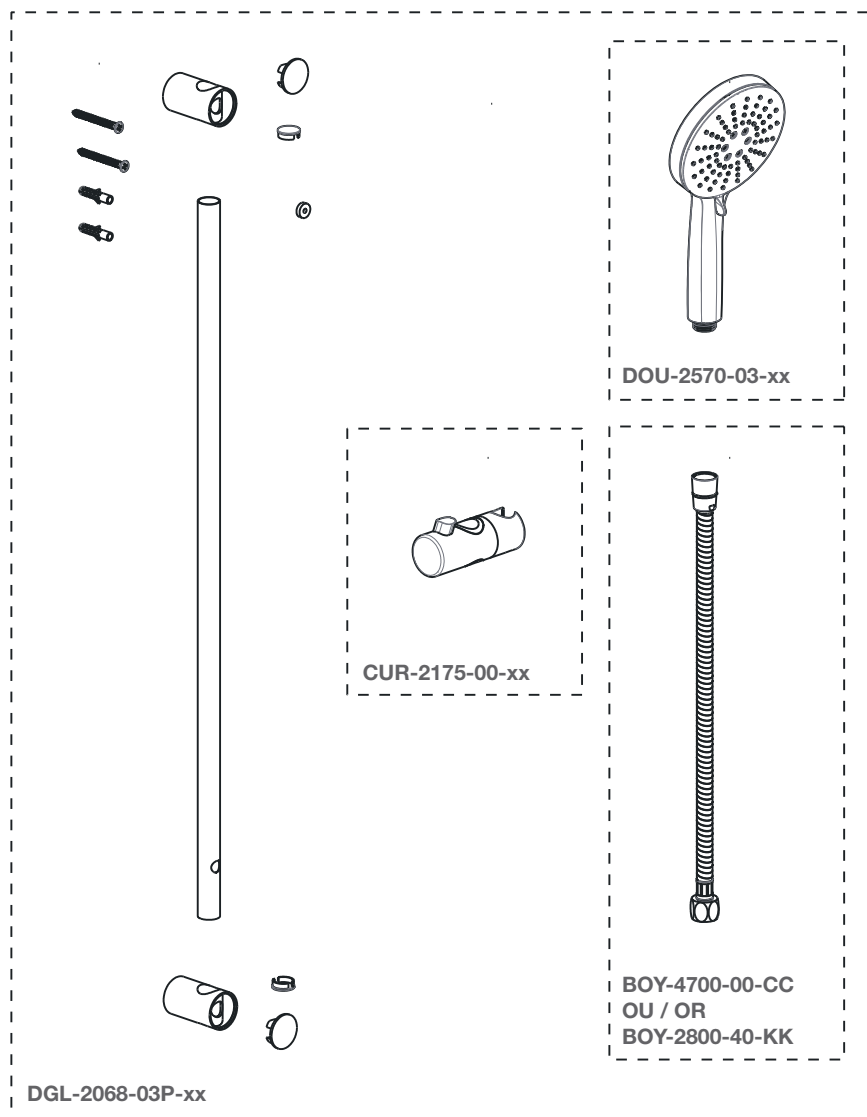

BARIL

PROJET

Vue Explosée / Exploded View RVA-9170-W0-P

* xx signifie que la couleur du fini doit être spécifiée / xx means that the finish color must be specified

Date: 2024-11-07

Version: A0

CE DOCUMENT CONTIENT DES INFORMATIONS CONFIDENTIELLES ET DE PROPRIÉTÉ INTELLECTUELLE. IL NE PEUT ÊTRE REPRODUIT, DIVULGUÉ À DES TIERS OU UTILISÉ SANS AUTORISATION ÉCRITE PRÉALABLE.
THIS DOCUMENT CONTAINS CONFIDENTIAL AND PROPRIETARY INFORMATION. IT MAY NOT BE REPRODUCED, DISCLOSED TO OTHERS OR USED WITHOUT PRIOR WRITTEN PERMISSION.

BARIL

PROJET

Vue Explosée / Exploded View DGL-2068-03P-xx

* xx signifie que la couleur du fini doit être spécifiée / xx means that the finish color must be specified

Date: 2024-11-06

Version: A0

CE DOCUMENT CONTIENT DES INFORMATIONS CONFIDENTIELLES ET DE PROPRIÉTÉ INTELLECTUELLE. IL NE PEUT ÊTRE REPRODUIT, DIVULGUÉ À DES TIERS OU UTILISÉ SANS AUTORISATION ÉCRITE PRÉALABLE.
THIS DOCUMENT CONTAINS CONFIDENTIAL AND PROPRIETARY INFORMATION. IT MAY NOT BE REPRODUCED, DISCLOSED TO OTHERS OR USED WITHOUT PRIOR WRITTEN PERMISSION.