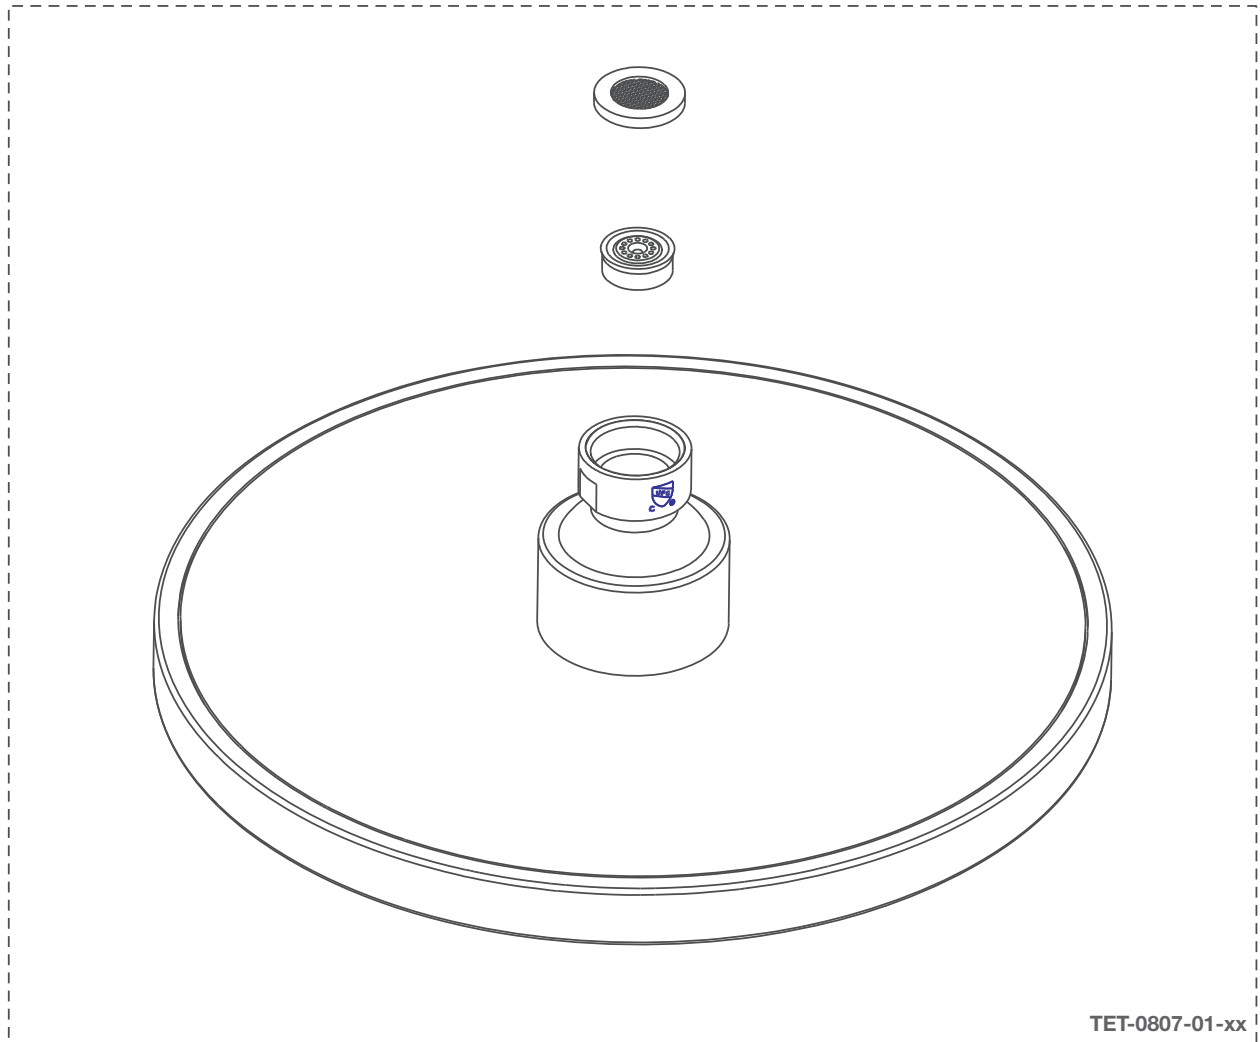

Date: 2022-01-14

Version: A0

Cartouche / Cartridge:

CE DOCUMENT CONTIENT DES INFORMATIONS CONFIDENTIELLES ET DE PROPRIÉTÉ INTELLECTUELLE. IL NE PEUT ÊTRE REPRODUIT, DIVULGUÉ À DES TIERS OU UTILISÉ SANS AUTORISATION ÉCRITE PRÉALABLE.
THIS DOCUMENT CONTAINS CONFIDENTIAL AND PROPRIETARY INFORMATION. IT MAY NOT BE REPRODUCED, DISCLOSED TO OTHERS OR USED WITHOUT PRIOR WRITTEN PERMISSION.