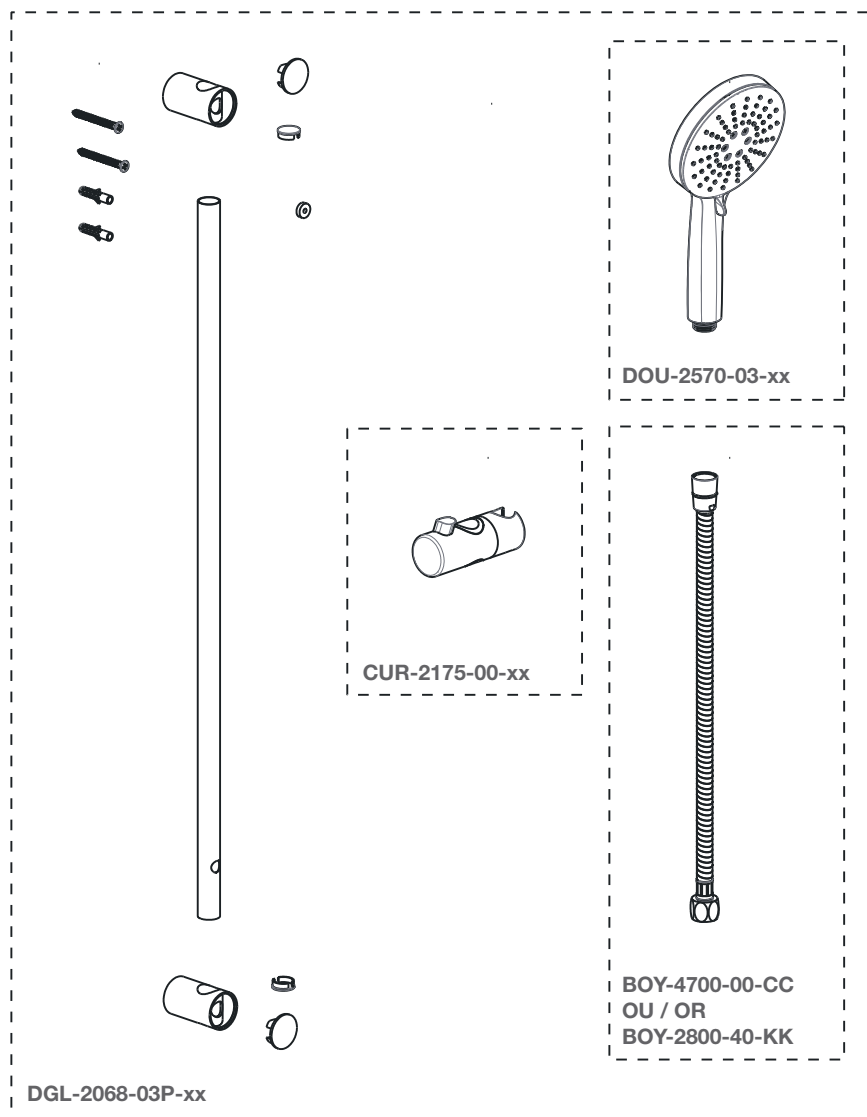

## Vue Explosée / Exploded View T30-9180-00-xx

\* xx signifie que la couleur du fini doit être spécifiée / xx means that the finish color must be specified

Date: 2022-10-24

Version: A1

CE DOCUMENT CONTIENT DES INFORMATIONS CONFIDENTIELLES ET DE PROPRIÉTÉ INTELLECTUELLE. IL NE PEUT ÊTRE REPRODUIT, DIVULGUÉ À DES TIERS OU UTILISÉ SANS AUTORISATION ÉCRITE PRÉALABLE.  
THIS DOCUMENT CONTAINS CONFIDENTIAL AND PROPRIETARY INFORMATION. IT MAY NOT BE REPRODUCED, DISCLOSED TO OTHERS OR USED WITHOUT PRIOR WRITTEN PERMISSION.

## Vue Explosée / Exploded View DGL-2068-03P-xx

\* xx signifie que la couleur du fini doit être spécifiée / xx means that the finish color must be specified

Date: 2024-11-06

Version: A0

CE DOCUMENT CONTIENT DES INFORMATIONS CONFIDENTIELLES ET DE PROPRIÉTÉ INTELLECTUELLE. IL NE PEUT ÊTRE REPRODUIT, DIVULGUÉ À DES TIERS OU UTILISÉ SANS AUTORISATION ÉCRITE PRÉALABLE.  
THIS DOCUMENT CONTAINS CONFIDENTIAL AND PROPRIETARY INFORMATION. IT MAY NOT BE REPRODUCED, DISCLOSED TO OTHERS OR USED WITHOUT PRIOR WRITTEN PERMISSION.