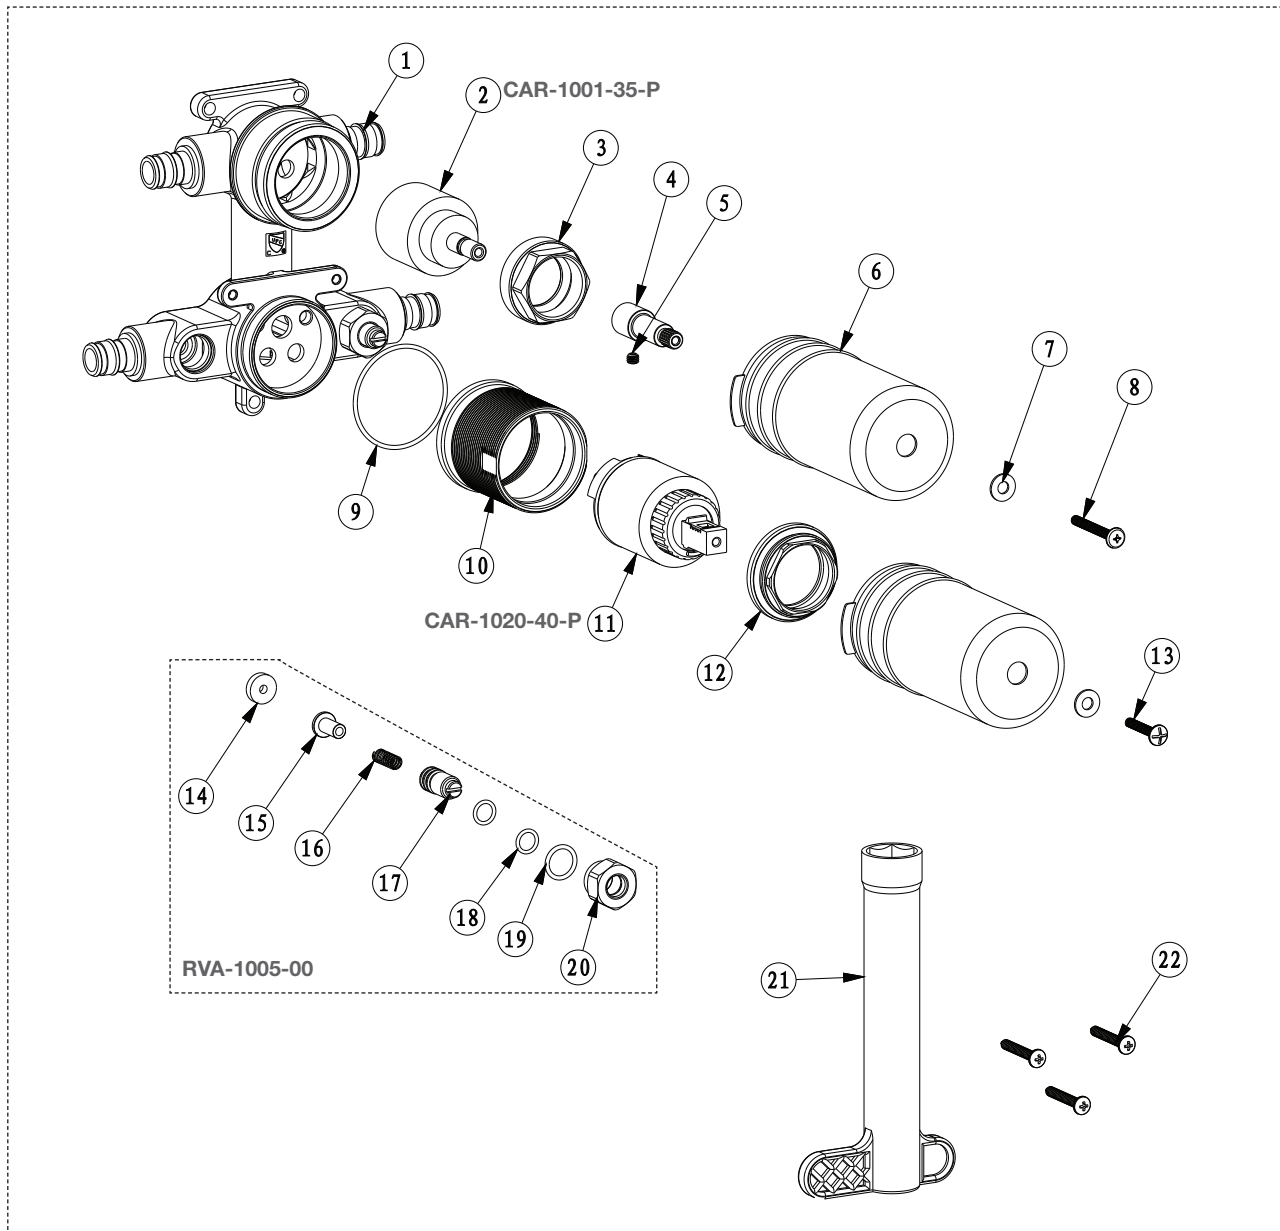

## Vue Explosée / Exploded View RVA-9181-W0-P

\* xx signifie que la couleur du fini doit être spécifiée / xx means that the finish color must be specified

Date: 2022-11-25

Version: A0

Cartouche / Cartridge: CAR-1020-40-P / CAR-1001-35-P