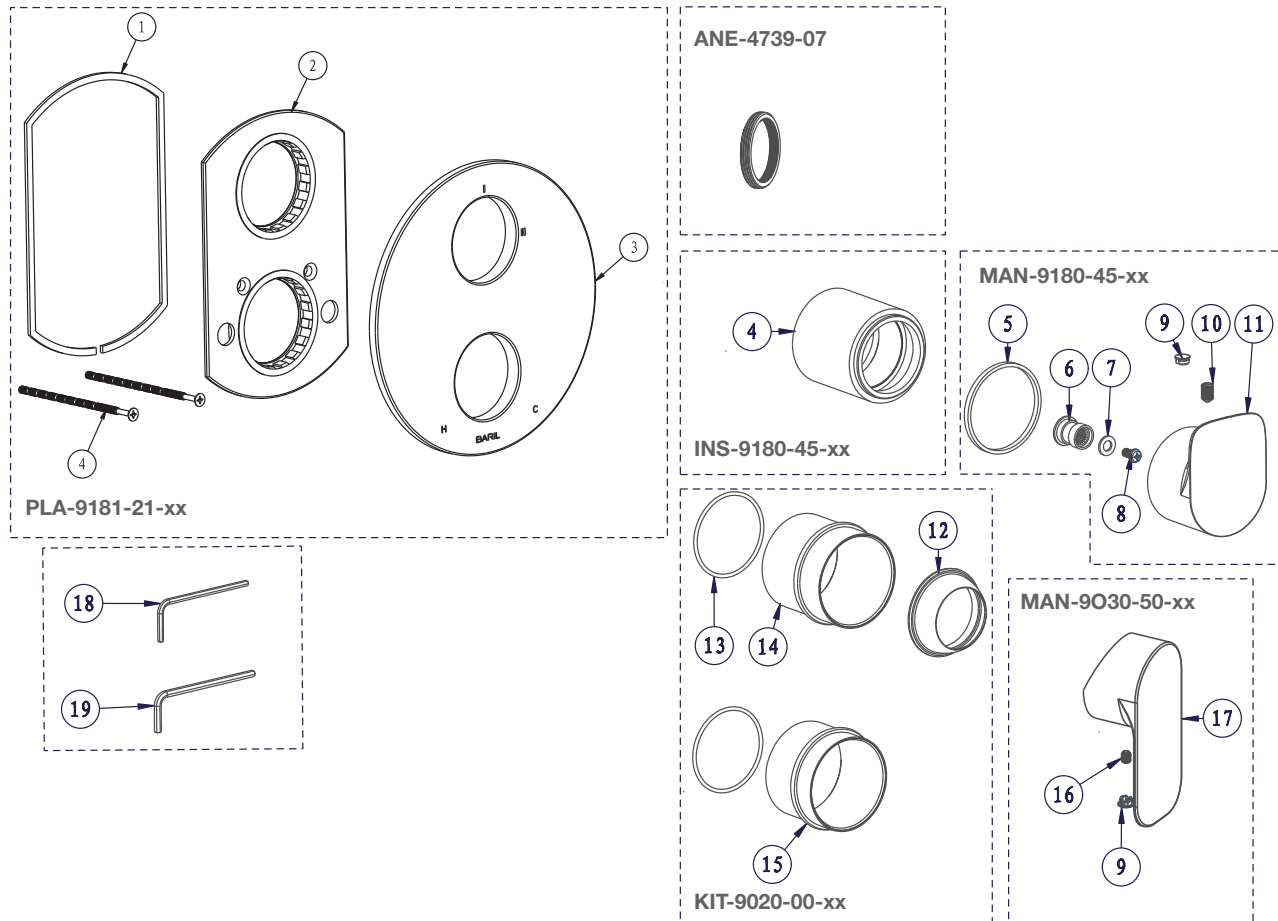

## Vue Explosée / Exploded View RVA-9181-W0-P

\* xx signifie que la couleur du fini doit être spécifiée / xx means that the finish color must be specified

Date: 2022-11-25

Version: A0

Cartouche / Cartridge: CAR-1020-40-P / CAR-1001-35-P

## Vue Explosée / Exploded View T30-9180-00-xx

\* xx signifie que la couleur du fini doit être spécifiée / xx means that the finish color must be specified

Date: 2022-10-24

Version: A1

CE DOCUMENT CONTIENT DES INFORMATIONS CONFIDENTIELLES ET DE PROPRIÉTÉ INTELLECTUELLE. IL NE PEUT ÊTRE REPRODUIT, DIVULGUÉ À DES TIERS OU UTILISÉ SANS AUTORISATION ÉCRITE PRÉALABLE.  
THIS DOCUMENT CONTAINS CONFIDENTIAL AND PROPRIETARY INFORMATION. IT MAY NOT BE REPRODUCED, DISCLOSED TO OTHERS OR USED WITHOUT PRIOR WRITTEN PERMISSION.