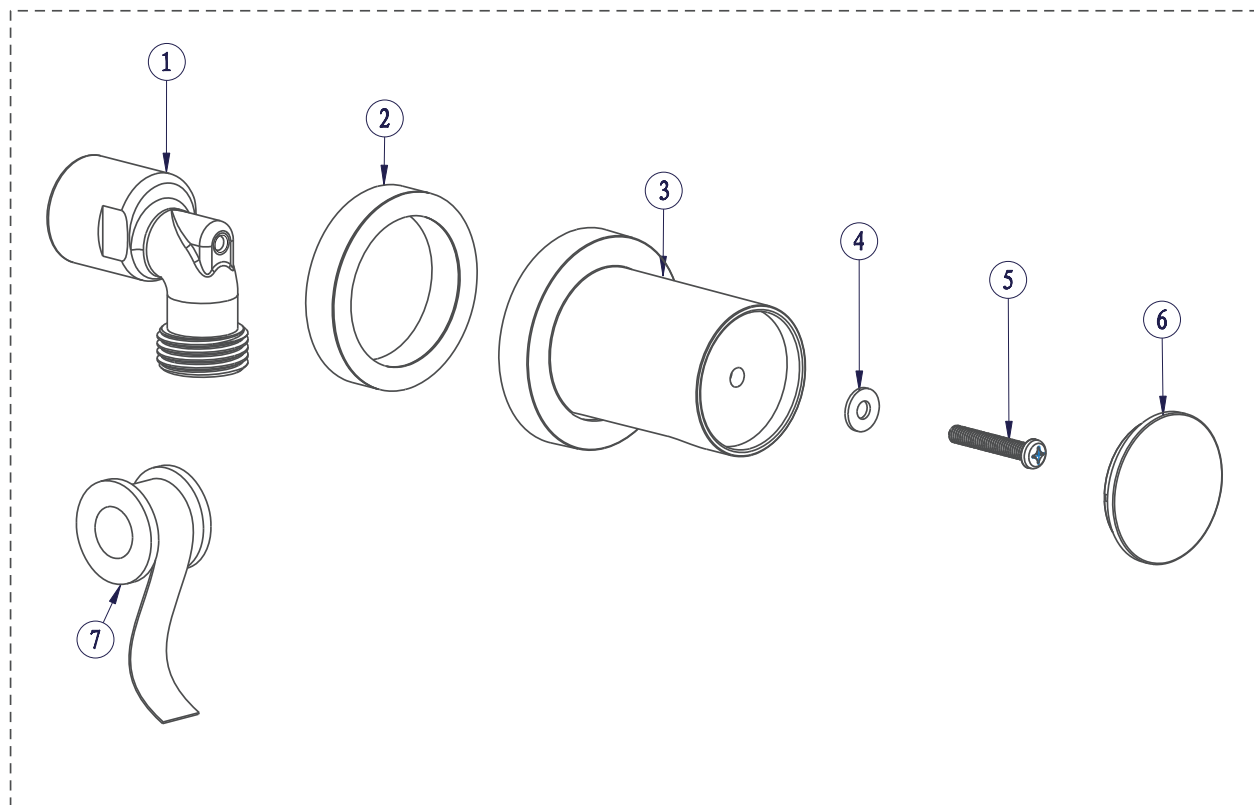

BARIL

PROJET

Vue Explosée / Exploded View
RAC-9004-26-xx

Date: 2022-01-14

Version: A0

Cartouche / Cartridge:

CE DOCUMENT CONTIENT DES INFORMATIONS CONFIDENTIELLES ET DE PROPRIÉTÉ INTELLECTUELLE. IL NE PEUT ÊTRE REPRODUIT, DIVULGUÉ À DES TIERS OU UTILISÉ SANS AUTORISATION ÉCRITE PRÉALABLE.
THIS DOCUMENT CONTAINS CONFIDENTIAL AND PROPRIETARY INFORMATION. IT MAY NOT BE REPRODUCED, DISCLOSED TO OTHERS OR USED WITHOUT PRIOR WRITTEN PERMISSION.