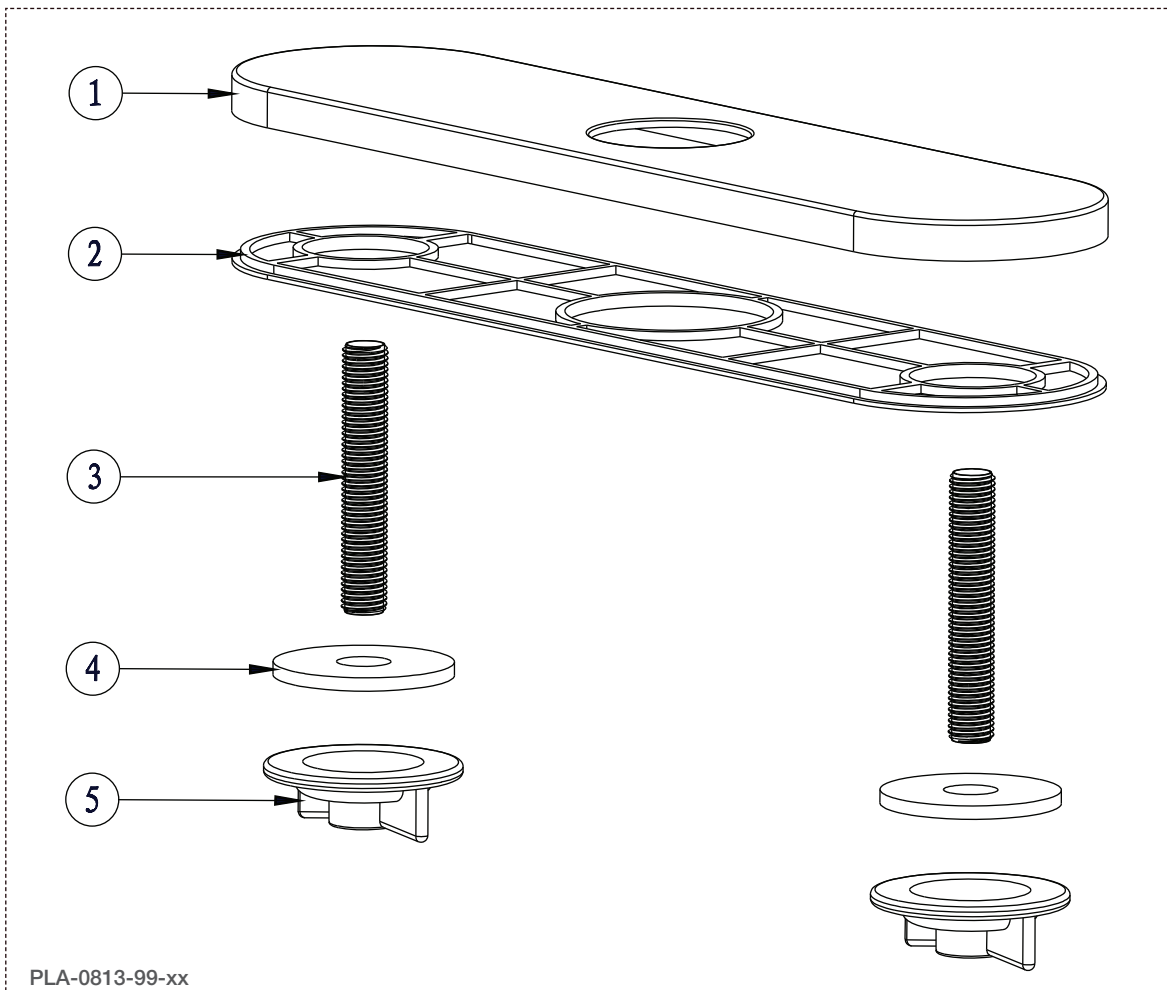

BARIL

PROJET

Vue Explosée / Exploded View PLA-0813-41-xx

* xx signifie que la couleur du fini doit être spécifiée / xx means that the finish color must be specified

Date: 2022-10-28

Version: A0

CE DOCUMENT CONTIENT DES INFORMATIONS CONFIDENTIELLES ET DE PROPRIÉTÉ INTELLECTUELLE. IL NE PEUT ÊTRE REPRODUIT, DIVULGUÉ À DES TIERS OU UTILISÉ SANS AUTHORIZATION ÉCRITE PRÉALABLE.
THIS DOCUMENT CONTAINS CONFIDENTIAL AND PROPRIETARY INFORMATION. IT MAY NOT BE REPRODUCED, DISCLOSED TO OTHERS OR USED WITHOUT PRIOR WRITTEN PERMISSION.