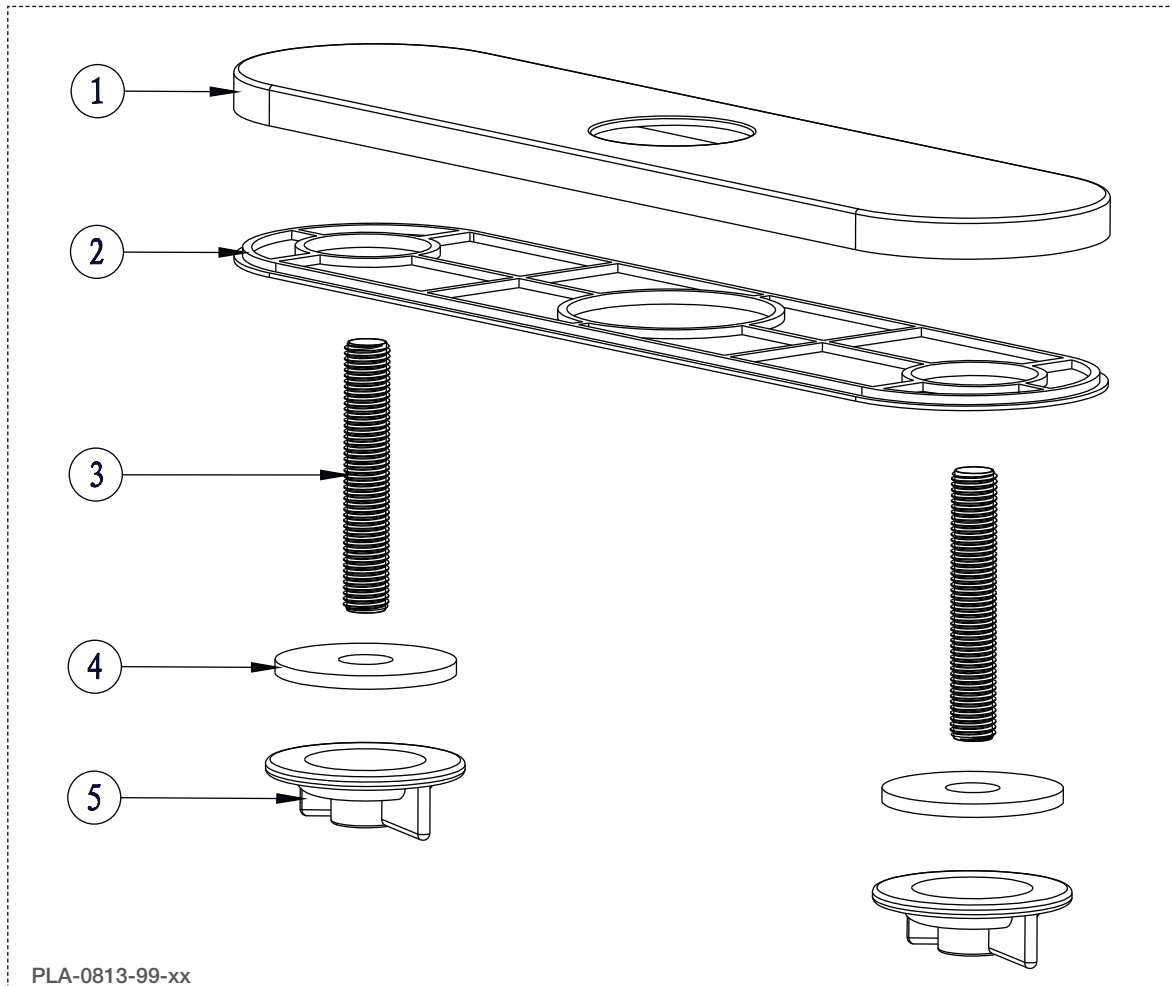

BARIL

PROJET

Vue Explosée / Exploded View PLA-4200-00-xx

* xx signifie que la couleur du fini doit être spécifiée / xx means that the finish color must be specified

Date: 2022-10-28

Version: A0

CE DOCUMENT CONTIENT DES INFORMATIONS CONFIDENTIELLES ET DE PROPRIÉTÉ INTELLECTUELLE. IL NE PEUT ÊTRE REPRODUIT, DIVULGUÉ À DES TIERS OU UTILISÉ SANS AUTORISATION ÉCRITE PRÉALABLE.
THIS DOCUMENT CONTAINS CONFIDENTIAL AND PROPRIETARY INFORMATION. IT MAY NOT BE REPRODUCED, DISCLOSED TO OTHERS OR USED WITHOUT PRIOR WRITTEN PERMISSION.