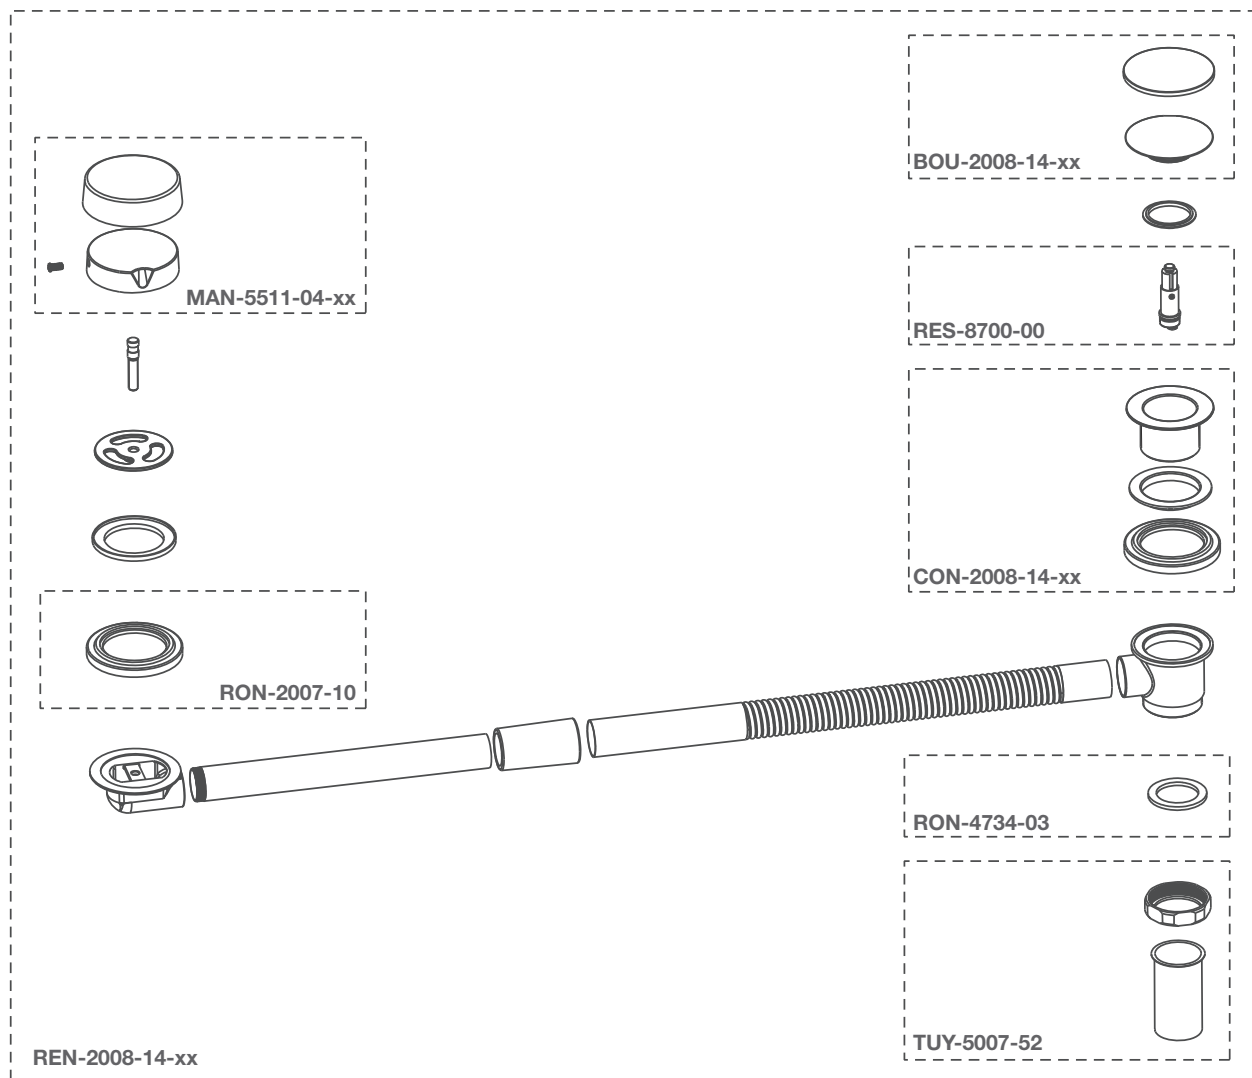

# BARIL

PROJET

Vue Explosée / Exploded View  
REN-2004-14-xx

Date: 2022-01-14

Version: A0

Cartouche / Cartridge:

CE DOCUMENT CONTIENT DES INFORMATIONS CONFIDENTIELLES ET DE PROPRIÉTÉ INTELLECTUELLE. IL NE PEUT ÊTRE REPRODUIT, DIVULGUÉ À DES TIERS OU UTILISÉ SANS AUTORISATION ÉCRITE PRÉALABLE.  
THIS DOCUMENT CONTAINS CONFIDENTIAL AND PROPRIETARY INFORMATION. IT MAY NOT BE REPRODUCED, DISCLOSED TO OTHERS OR USED WITHOUT PRIOR WRITTEN PERMISSION.