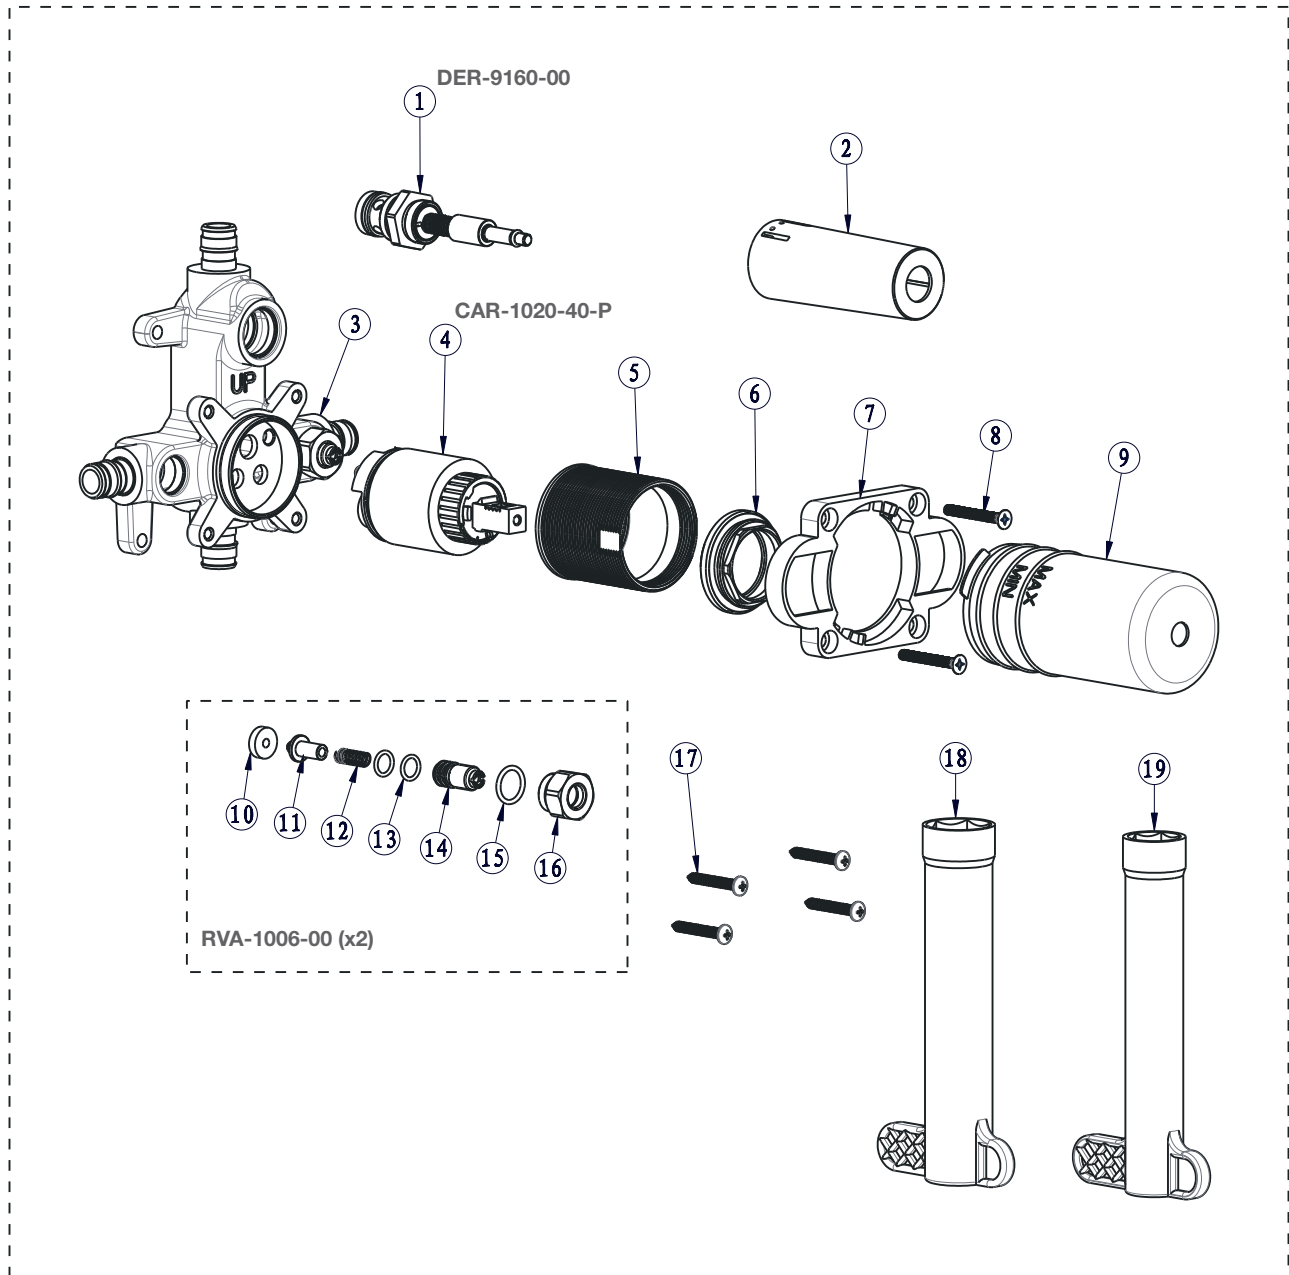

BARIL

PROJET

Vue Explosée / Exploded View RVA-9160-W0-P

* xx signifie que la couleur du fini doit être spécifiée / xx means that the finish color must be specified

Date: 2024-11-07

Version: A0

Cartouche / Cartridge: CAR-1020-40-P