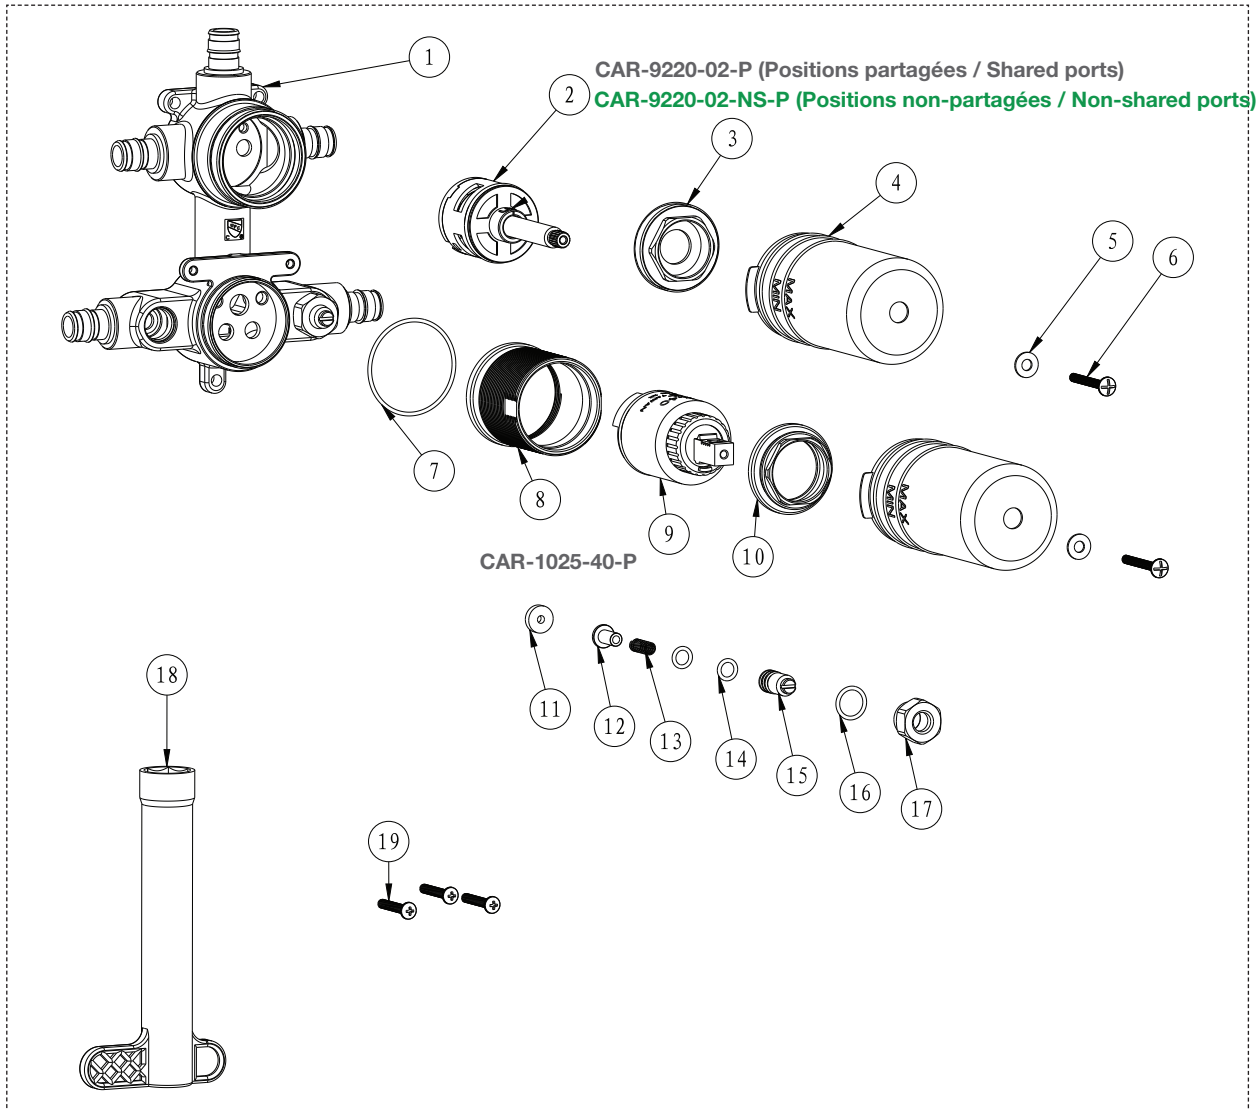

## Vue Explosée / Exploded View RVA-9191-W0-P RVA-9191-W0-NS-P

\* xx signifie que la couleur du fini doit être spécifiée / xx means that the finish color must be specified

Date: 2025-10-24 Cartouches / Cartridges : CAR-1025-40-P / CAR-9220-02-P (Positions partagées / Shared ports)