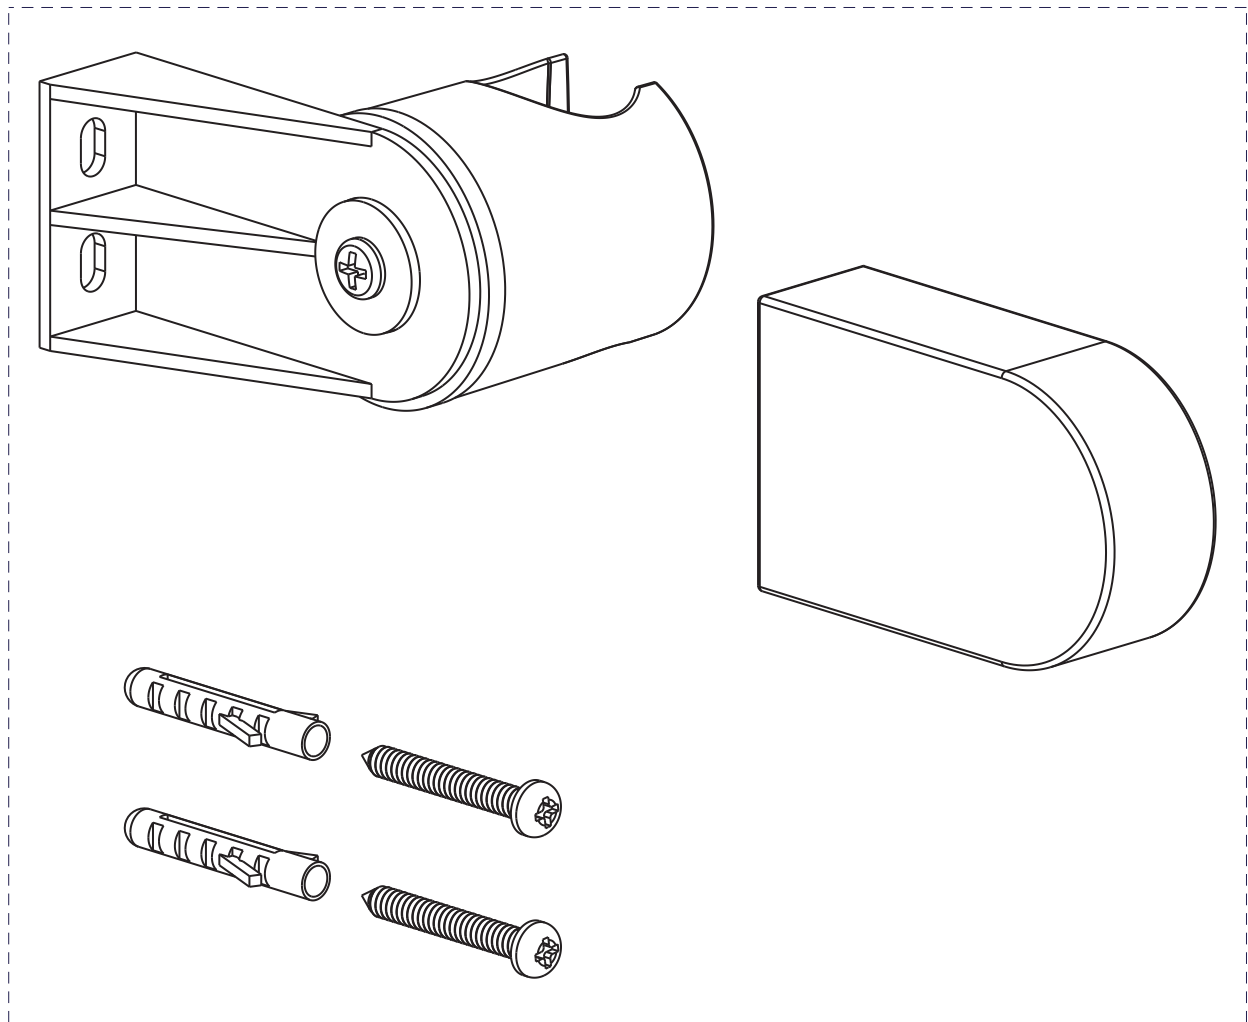

# BARIL PRO

Vue Explosée / *Exploded View*  
SUP-1015-64-xx

Date: 2023-12-04

Version: A0

CE DOCUMENT CONTIENT DES INFORMATIONS CONFIDENTIELLES ET DE PROPRIÉTÉ INTELLECTUELLE. IL NE PEUT ÊTRE REPRODUIT, DIVULGUÉ À DES TIERS OU UTILISÉ SANS AUTORISATION ÉCRITE PRÉALABLE.  
THIS DOCUMENT CONTAINS CONFIDENTIAL AND PROPRIETARY INFORMATION. IT MAY NOT BE REPRODUCED, DISCLOSED TO OTHERS OR USED WITHOUT PRIOR WRITTEN PERMISSION.