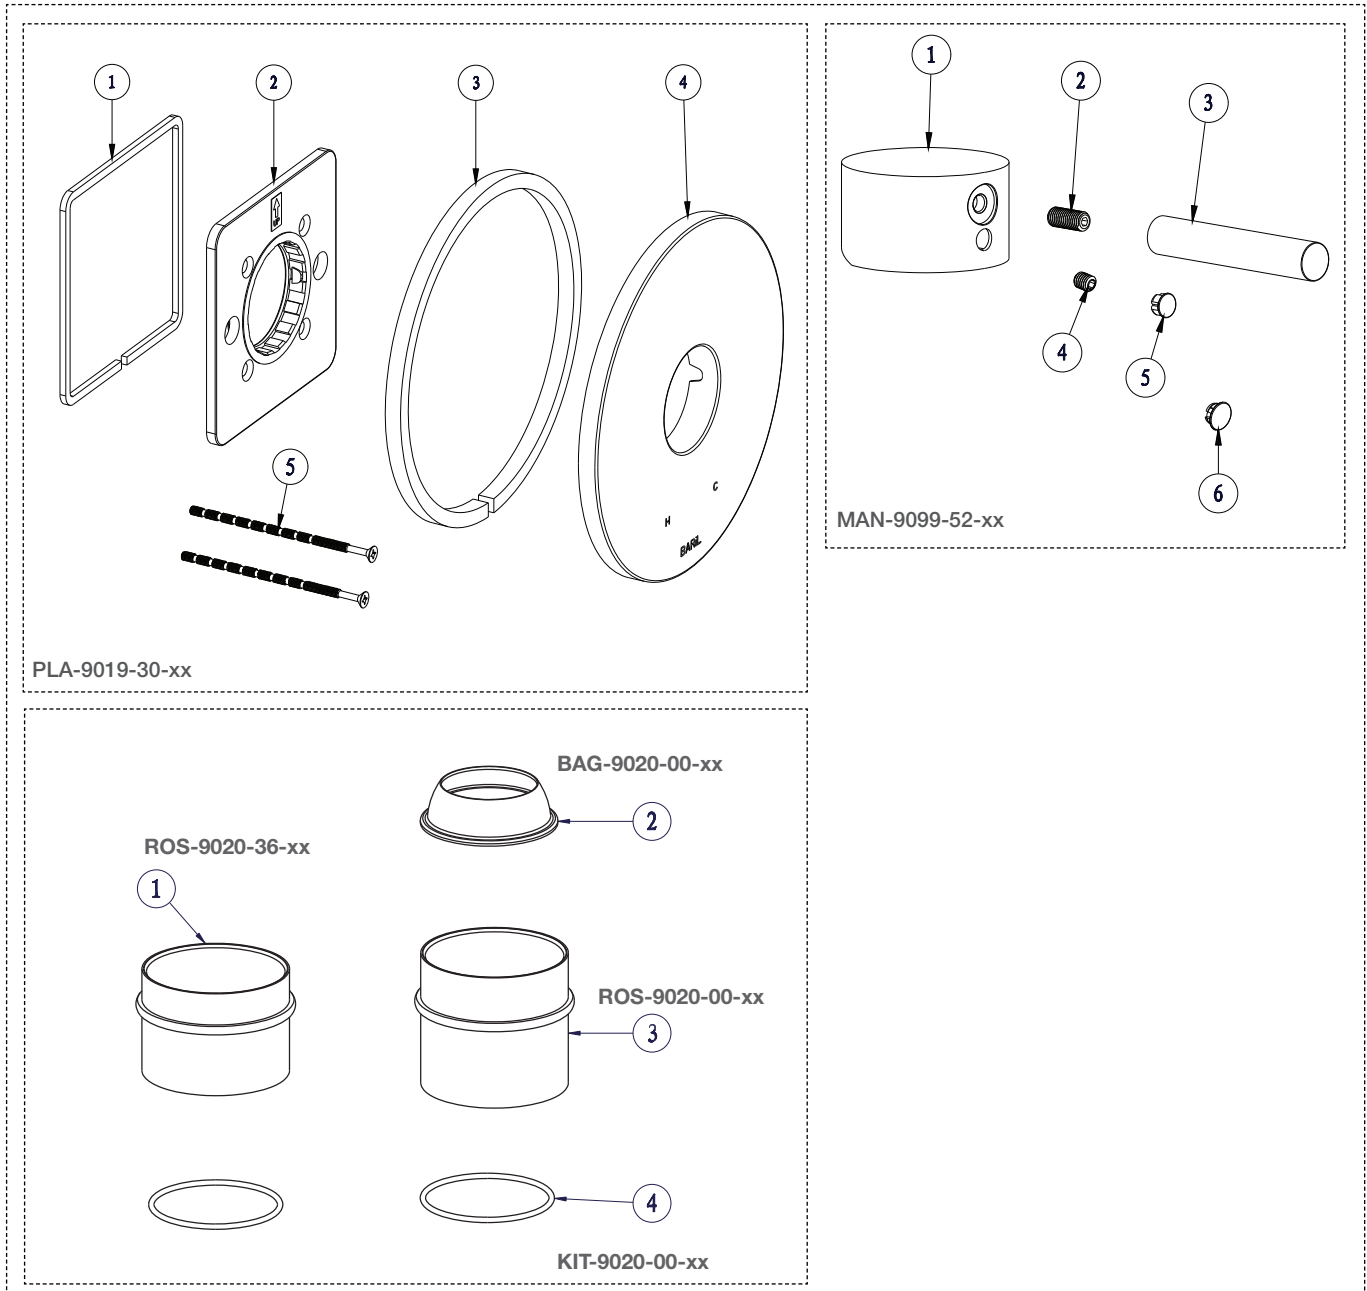

## Vue Explosée / Exploded View T15-9139-01-xx

Date: 2024-02-12

Version: A1

CE DOCUMENT CONTIENT DES INFORMATIONS CONFIDENTIELLES ET DE PROPRIÉTÉ INTELLECTUELLE. IL NE PEUT ÊTRE REPRODUIT, DIVULGUÉ À DES TIERS OU UTILISÉ SANS AUTORISATION ÉCRITE PRÉALABLE.  
THIS DOCUMENT CONTAINS CONFIDENTIAL AND PROPRIETARY INFORMATION. IT MAY NOT BE REPRODUCED, DISCLOSED TO OTHERS OR USED WITHOUT PRIOR WRITTEN PERMISSION.