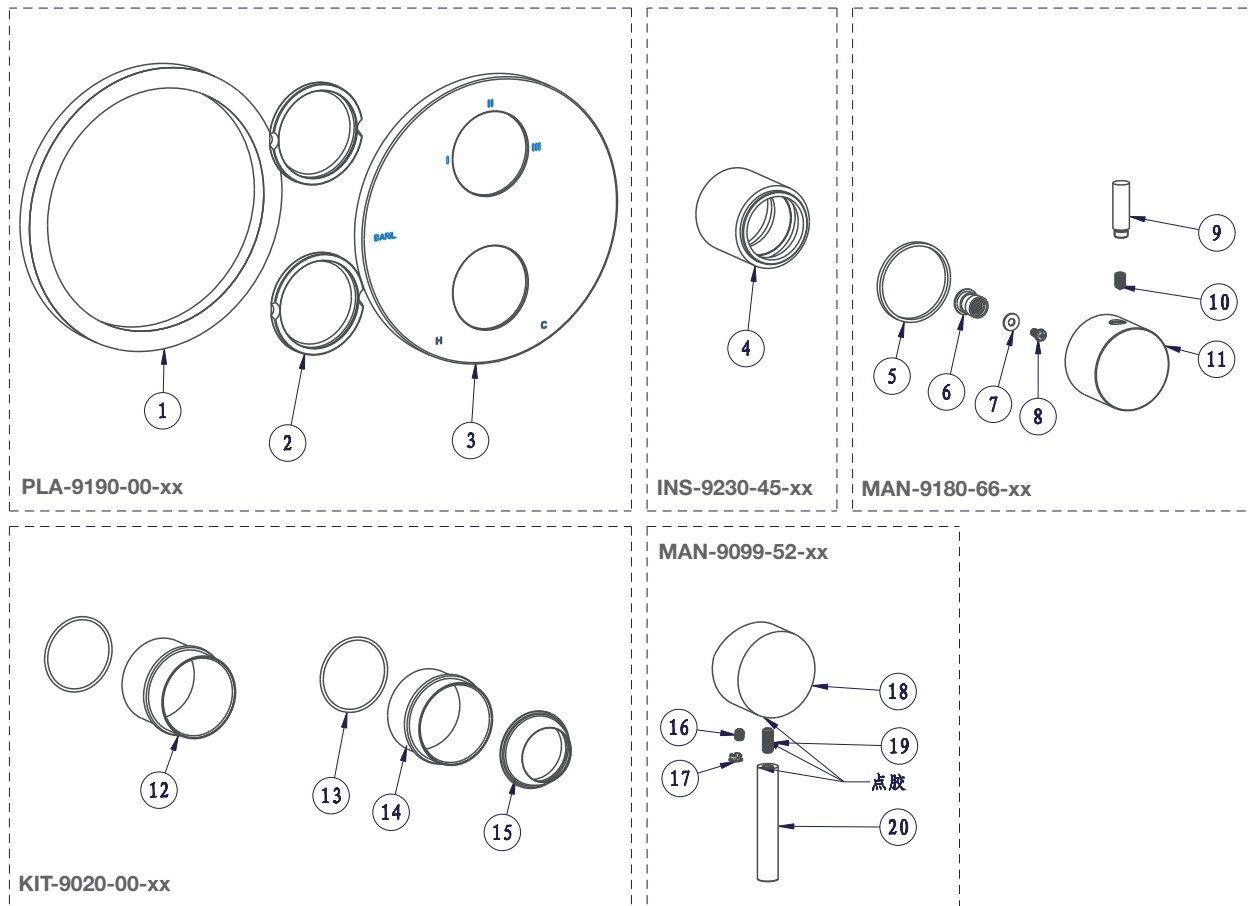

### Vue Explosée / Exploded View T15-9190-00-xx

\* xx signifie que la couleur du fini doit être spécifiée / xx means that the finish color must be specified

Date: 2020-08-03

Version: A0

Cartouche / Cartridge: