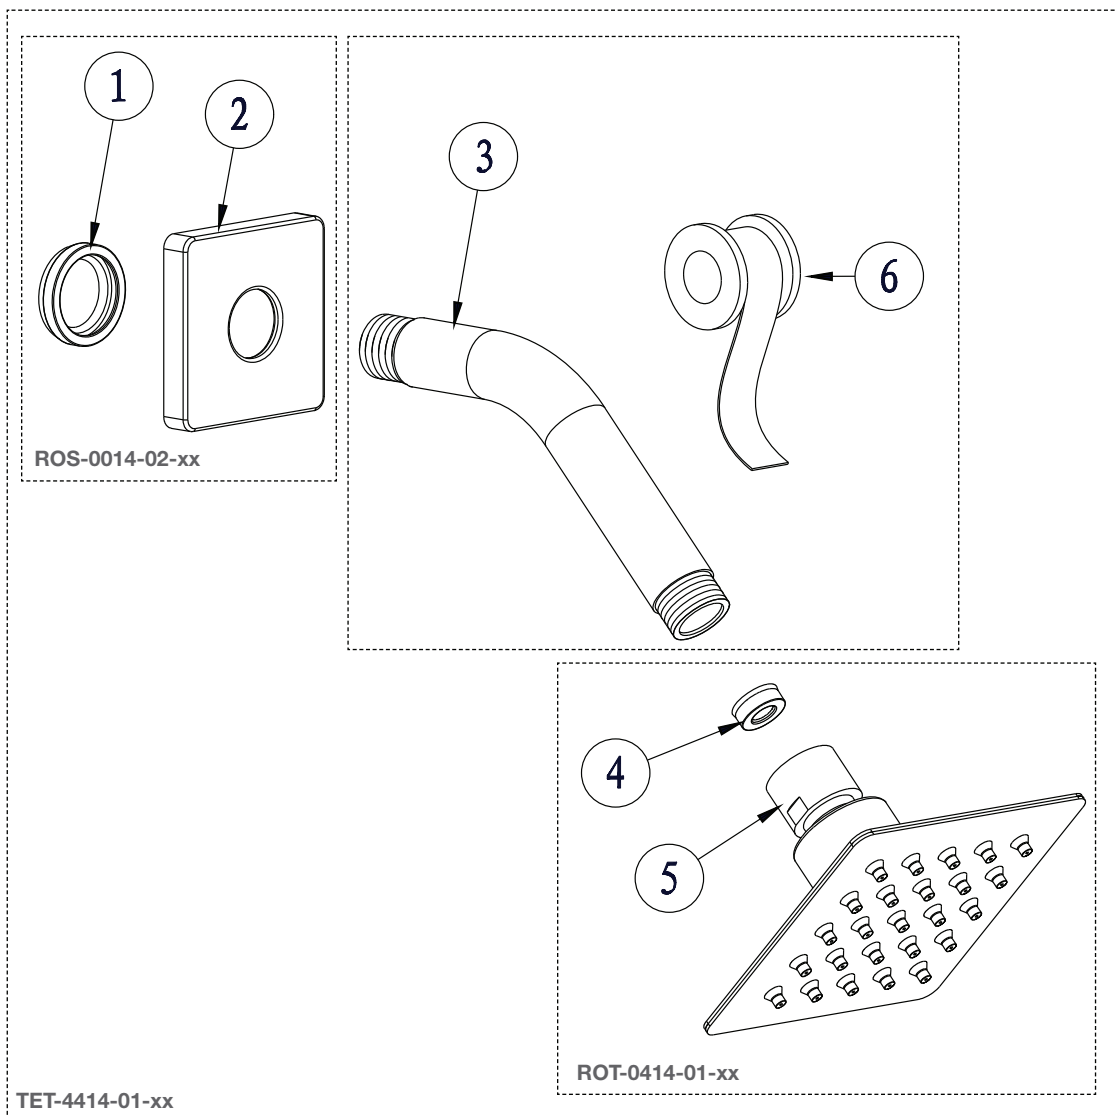

## Vue Explosée / Exploded View TET-4414-01-xx

\* xx signifie que la couleur du fini doit être spécifiée / xx means that the finish color must be specified

Date: 2022-09-13

Version: A0

CE DOCUMENT CONTIENT DES INFORMATIONS CONFIDENTIELLES ET DE PROPRIÉTÉ INTELLECTUELLE. IL NE PEUT ÊTRE REPRODUIT, DIVULGUÉ À DES TIERS OU UTILISÉ SANS AUTHORIZATION ÉCRITE PRÉALABLE.  
THIS DOCUMENT CONTAINS CONFIDENTIAL AND PROPRIETARY INFORMATION. IT MAY NOT BE REPRODUCED, DISCLOSED TO OTHERS OR USED WITHOUT PRIOR WRITTEN PERMISSION.